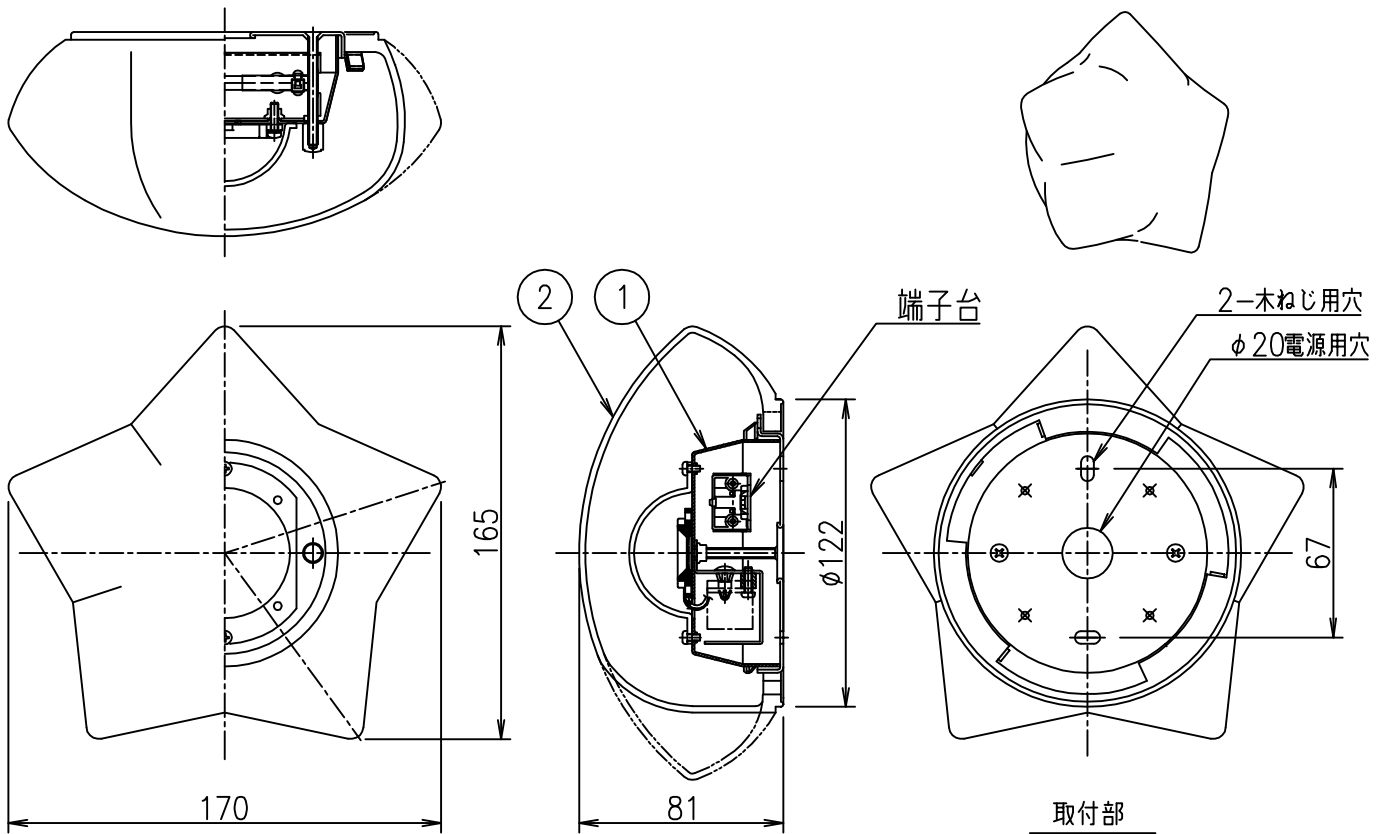

姿図

⚠ 安全に関するご注意

- この器具は、一般通常環境の屋内天井・壁面取付兼用器具です。一般通常環境以外の所、屋外、浴室、サウナ風呂、業務用浴室、湿気の多い所、水気のかかる所、床面では使用しないでください。落下・感電・火災の原因になります。
- 電源電圧は、定格電圧±6%内でご使用下さい。感電・火災の原因になります。
- この器具は木ねじ取付専用器具です。必ず木ねじ（2本）で補強材のある位置に取付けて下さい。落下の原因になります。
- ガス機器等の温度の高くなるものの上に取付けないでください。火災の原因になります。
- LEDにはバラツキがあり、同一型番であっても商品ごとに発光色、明るさ、点灯時間（始動時間）が異なる場合があります。
- 器具側面から造営材までの距離は 100mm以上離してください。

| | |
|---------------------|-----------|
| 定格光束 | 415 lm |
| LED照明器具の固有エネルギー消費効率 | 90.2 lm/W |
| LED光源寿命 | 40000時間 |

| No. | 部品名 | 材質 | 備考 | 機能 | 一般用 | 特記事項 |
|-----|-----|------|-----|--------------|-------------------------------------|--------------------------------------|
| 7 | | | | 取付場所 | 屋内 天井付・壁付兼用 | 密閉型 カバー回転式 調光器併用不可 傾斜天井取付可能 |
| 6 | | | | 電源接続 | 端子台 | |
| 5 | | | | 消費電力 | 4.6 W 定格電圧 100 V | |
| 4 | | | | 電気容量 | 8VA | |
| 3 | | | | LED付 交換不可 | LED 4.6W 演色性 Ra83 温白色 (3500K) | スイッチ無し |
| 2 | カバー | シリコン | 白 | | | |
| 1 | 本体 | 鋼板 | 白塗装 | | | |
| | | | | 器具重量 | 約 0.5 kg | 峠田 伊藤 ① |