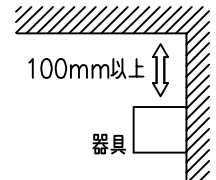

姿図

⚠ 安全に関するご注意

- この器具は、一般通常環境の屋内天井・壁面取付兼用器具です。一般通常環境以外の所、屋外、浴室、サウナ風呂、業務用浴室、湿気の多い所、水気のかかる所、床面では使用しないでください。落下・感電・火災の原因になります。
- 電源電圧は、定格電圧±6%内でご使用下さい。感電・火災の原因になります。
- この器具は木ねじ取付専用器具です。必ず木ねじ（2本）で補強材のある位置に取付けて下さい。落下の原因になります。
- ガス機器等の温度の高くなるものの上に取付けないでください。火災の原因になります。
- LEDにはバラツキがあり、同一型番であっても商品ごとに発光色、明るさ、点灯時間（始動時間）が異なる場合があります。
- 器具側面から造営材までの距離は 100mm以上離してください。

| | |
|---------------------|-----------|
| 定格光束 | 415 lm |
| LED照明器具の固有エネルギー消費効率 | 90.2 lm/W |
| LED光源寿命 | 40000時間 |

| No. | 部品名 | 材質 | 備考 | 機能 | 一般用 | 特記事項 |
|-----|-----|------|-----|--------------|-------------------------------------|--------------------------------------|
| 7 | | | | 取付場所 | 屋内 天井付・壁付兼用 | 密閉型 カバー回転式 調光器併用不可 傾斜天井取付可能 |
| 6 | | | | 電源接続 | 端子台 | |
| 5 | | | | 消費電力 | 4.6 W 定格電圧 100 V | |
| 4 | | | | 電気容量 | 8VA | |
| 3 | | | | LED付 交換不可 | LED 4.6W 演色性 Ra83 温白色 (3500K) | スイッチ無し |
| 2 | カバー | シリコン | 白 | | | |
| 1 | 本体 | 鋼板 | 白塗装 | | | |
| | | | | 器具重量 | 約 0.5 kg | 峠田 伊藤 ① |