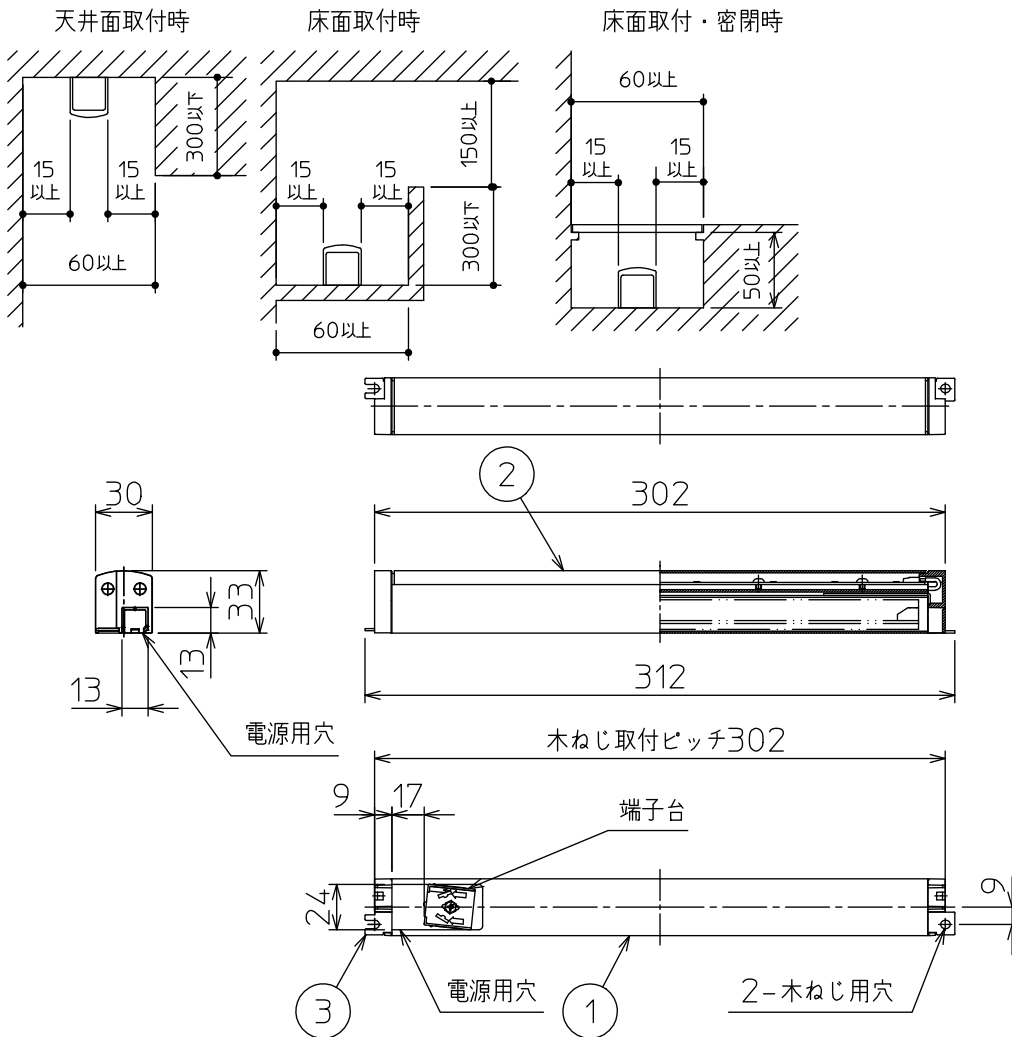

最小施工寸法

注)必ず木ネジで補強材のある位置に取り付けてください。
 下記寸法は温度性能を満たすために必要な最小寸法です。
 施工の際は器具取付けが容易に行えるようにご配慮ください。

姿図

⚠ 安全に関するご注意

- この器具は、一般通常環境の屋内天井直付壁(縦・横向)取付・床直付兼用器具です。一般通常環境以外の所、屋外、浴室、サウナ風呂、業務用浴室、湿気の多い所、水気のかかる所では使用しないでください。落下・感電・火災の原因になります。
- 電源電圧は、定格電圧±6%内でご使用ください。感電・火災の原因になります。
- この器具は木ねじ取付専用器具です。落下防止のため、必ず木ねじ(2本)で補強材のある位置に取り付けてください。
- ガス機器等の温度の高くなるものの上に取付けないでください。火災の原因になります。
- LEDにはバラツキがあり、同一品番であっても商品ごとに発光色、明るさ、点灯時間(始動時間)が異なる場合があります。

定格光束	380 lm
LED照明器具の固有エネルギー消費効率	102.7 lm/W
LED光源寿命	40000時間

機能		一般用			特記事項	
7	取付場所	屋内 天井付・壁付(縦・横向)・床付兼用				調光器併用不可 単体・連結時端末用 注)送り配線はできません。 注)配線方向は片側のみです。 傾斜天井取付可能(縦・横向)
6	電源接続	端子台				
5	消費電力	3.7 W	定格電圧	100 V		
4	電気容量	7 VA				
3	取付金具	亜鉛鋼板	LED付 交換不可	LED 3.7W 演色性 Ra83 昼白色(5000K)	スイッチ無し	
2	カバー	アクリル				乳白(マット)
1	本体	アルミ型材				白アルマイト
No.	部品名	材質	備考	器具重量	約 0.3 kg	峠田 伊藤 ①