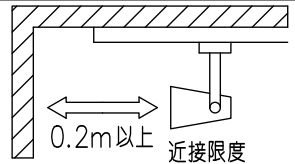

				機能 一般用		特記事項 1/2照度角 19° 制御レンズ付 調光器併用不可  スイッチ無し
				取付場所	屋内 ルミライン取付専用	
				電源接続	ルミライン用プラグ	
				消費電力	24 W 定格電圧 100 V	
				電気容量	24VA	
4	レンズ	ポリカーボネイト	透明	LED 付 交換不可	LED24W 演色性 Ra83 電球色 (3000K)	
3	灯具	アルミダイカスト	黒塗装			
2	アーム	アルミダイカスト	黒塗装			
1	電源ケース	ポリカーボネイト	黒			
No.	部品名	材質	備考	器具重量	約 0.9 kg	鹿毛 狩野 ①