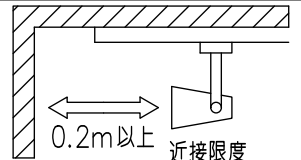

				機能 一般用		特記事項 1/2照度角 40° 制御レンズ付 調光可能 (1%~100%) 調光器別売  スイッチ無し
				取付場所	屋内 ルミライン取付専用	
				電源接続	ルミライン用プラグ	
				消費電力	14 W 定格電圧 100 V	
				電気容量	23VA	
4	レンズ	ポリカーボネート	透明	LED 付 交換不可	LED14W 演色性 Ra83 電球色 (3000K)	
3	灯具	アルミダイカスト	白塗装			
2	アーム	アルミダイカスト	白塗装			
1	電源ケース	ポリカーボネート	白			
No.	部品名	材質	備考	器具重量	約 0.7 kg	鹿毛 狩野 ①