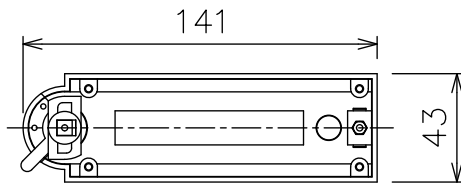

取付部

姿図

ルミライン (配線ダクト) 別売

定格光束	1280Lm
LED照明器具の固有エネルギー消費効率	91.4Lm/W
LED光源寿命	40000時間

### ⚠ 安全に関するご注意

- この器具は、一般通常環境の屋内配線ダクト取付専用器具です。一般通常環境以外の所、傾斜天井、屋外、湿気の多い所、水気のかかる所、浴室、サウナ風呂、壁面、床面では使用しないでください。落下・感電・火災の原因になります。
- 電源電圧は、器具銘板に記載されている定格電圧±6%内でご使用下さい。感電・火災の原因になります。
- 単体では使用できません。器具本体表示または、説明書に従って適正な組み合わせでご使用ください。落下・感電・火災の原因になります。
- ガス機器等の温度の高くなるものの上に取付けしないでください。火災の原因になります。
- LEDにはバツキがあり、同一型番であっても商品ごとに発光色、明るさ、点灯時間（始動時間）が異なる場合があります。
- 被照射面までの距離は器具本体表示または説明書に従って0.2m以上離して施工してください。被照射物の変質・変色または火災の原因になります。

				機能 一般用		特記事項 1/2照度角 40° 制御レンズ付 調光可能 (1%~100%) 調光器別売  スイッチ無し
				取付場所	屋内 ルミライン取付専用	
				電源接続	ルミライン用プラグ	
				消費電力	14 W 定格電圧 100 V	
				電気容量	23VA	
4	レンズ	ポリカーボネート	透明	LED 付 交換不可	LED14W 演色性 Ra83 電球色 (3000K)	
3	灯具	アルミダイカスト	白塗装			
2	アーム	アルミダイカスト	白塗装			
1	電源ケース	ポリカーボネート	白			
No.	部品名	材質	備考	器具重量	約 0.7 kg	鹿毛 狩野 ①