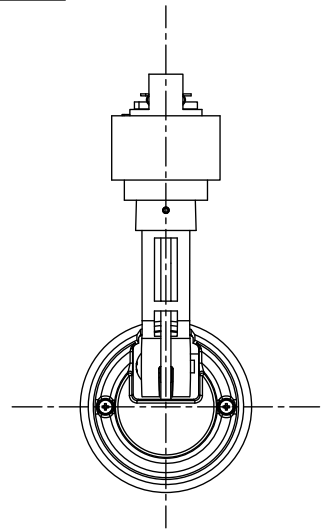

取付部

姿図

ルミライン (配線ダクト) 別売

定格光束	1280Lm
LED照明器具の固有エネルギー消費効率	91.4Lm/W
LED光源寿命	40000時間

### ⚠ 安全に関するご注意

- この器具は、一般通常環境の屋内配線ダクト取付専用器具です。一般通常環境以外の所、傾斜天井、屋外、湿気の多い所、水気のかかる所、浴室、サウナ風呂、壁面、床面では使用しないでください。落下・感電・火災の原因になります。
- 電源電圧は、器具銘板に記載されている定格電圧±6%内でご使用下さい。感電・火災の原因になります。
- 単体では使用できません。器具本体表示または、説明書に従って適正な組み合わせでご使用ください。落下・感電・火災の原因になります。
- ガス機器等の温度の高くなるものの上に取付けしないでください。火災の原因になります。
- LEDにはバツキがあり、同一型番であっても商品ごとに発光色、明るさ、点灯時間（始動時間）が異なる場合があります。
- 被照射面までの距離は器具本体表示または説明書に従って0.2m以上離して施工してください。被照射物の変質・変色または火災の原因になります。

				機能 一般用		特記事項 1/2照度角 40° 制御レンズ付 調光可能 (1%~100%) 調光器別売  スイッチ無し
				取付場所	屋内 ルミライン取付専用	
				電源接続	ルミライン用プラグ	
				消費電力	14 W 定格電圧 100 V	
				電気容量	23VA	
4	レンズ	ポリカーボネート	透明	LED 付 交換不可	LED14W 演色性 Ra83 電球色 (3000K)	
3	灯具	アルミダイカスト	白塗装			
2	アーム	アルミダイカスト	白塗装			
1	電源ケース	ポリカーボネート	白			
No.	部品名	材質	備考	器具重量	約 0.7 kg	鹿毛 狩野 ①