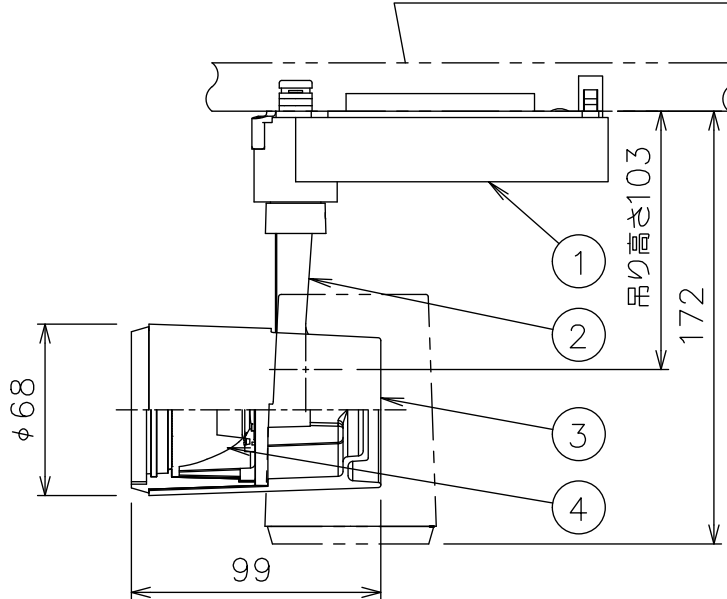

取付部

姿図

ルミライン (配線ダクト) 別売

定格光束	1280Lm
LED照明器具の固有エネルギー消費効率	91.4Lm/W
LED光源寿命	40000時間

### ⚠ 安全に関するご注意

- この器具は、一般通常環境の屋内配線ダクト取付専用器具です。一般通常環境以外の所、傾斜天井、屋外、湿気の多い所、水気のかかる所、浴室、サウナ風呂、壁面、床面では使用しないでください。落下・感電・火災の原因になります。
- 電源電圧は、器具銘板に記載されている定格電圧±6%内でご使用下さい。感電・火災の原因になります。
- 単体では使用できません。器具本体表示または、説明書に従って適正な組み合わせでご使用ください。落下・感電・火災の原因になります。
- ガス機器等の温度の高くなるものの上に取付けしないでください。火災の原因になります。
- LEDにはバツキがあり、同一型番であっても商品ごとに発光色、明るさ、点灯時間（始動時間）が異なる場合があります。
- 被照射面までの距離は器具本体表示または説明書に従って0.2m以上離して施工してください。被照射物の変質・変色または火災の原因になります。

				機能 一般用		特記事項 1/2照度角 40° 制御レンズ付 調光可能 (1%~100%) 調光器別売  スイッチ無し
				取付場所	屋内 ルミライン取付専用	
				電源接続	ルミライン用プラグ	
				消費電力	14 W 定格電圧 100 V	
				電気容量	23VA	
4	レンズ	ポリカーボネート	透明	LED 付 交換不可	LED14W 演色性 Ra83 電球色 (3000K)	
3	灯具	アルミダイカスト	白塗装			
2	アーム	アルミダイカスト	白塗装			
1	電源ケース	ポリカーボネート	白			
No.	部品名	材質	備考	器具重量	約 0.7 kg	鹿毛 狩野 ①