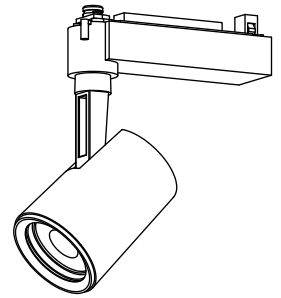

取付部

姿図

ルミライン (配線ダクト) 別売

定格光束	1280Lm
LED照明器具の固有エネルギー消費効率	91.4Lm/W
LED光源寿命	40000時間

### ⚠ 安全に関するご注意

- この器具は、一般通常環境の屋内配線ダクト取付専用器具です。一般通常環境以外の所、傾斜天井、屋外、湿気の多い所、水気のかかる所、浴室、サウナ風呂、壁面、床面では使用しないでください。落下・感電・火災の原因になります。
- 電源電圧は、器具銘板に記載されている定格電圧±6%内でご使用下さい。感電・火災の原因になります。
- 単体では使用できません。器具本体表示または、説明書に従って適正な組み合わせでご使用ください。落下・感電・火災の原因になります。
- ガス機器等の温度の高くなるものの上に取付けしないでください。火災の原因になります。
- LEDにはバツキがあり、同一型番であっても商品ごとに発光色、明るさ、点灯時間（始動時間）が異なる場合があります。
- 被照射面までの距離は器具本体表示または説明書に従って0.2m以上離して施工してください。被照射物の変質・変色または火災の原因になります。

				機能 一般用		特記事項 1/2照度角 40° 制御レンズ付 調光可能 (1%~100%) 調光器別売  スイッチ無し
				取付場所	屋内 ルミライン取付専用	
				電源接続	ルミライン用プラグ	
				消費電力	14 W 定格電圧 100 V	
				電気容量	23VA	
4	レンズ	ポリカーボネート	透明	LED 付 交換不可	LED14W 演色性 Ra83 電球色 (3000K)	
3	灯具	アルミダイカスト	白塗装			
2	アーム	アルミダイカスト	白塗装			
1	電源ケース	ポリカーボネート	白			
No.	部品名	材質	備考	器具重量	約 0.7 kg	鹿毛 狩野 ①