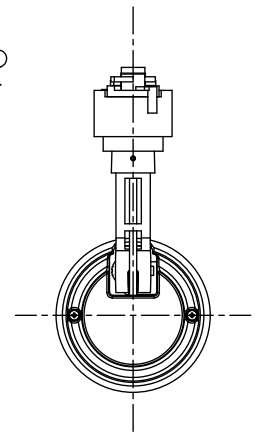

姿図

定格光束	2250Lm
LED照明器具の固有エネルギー消費効率	93.7Lm/W
LED光源寿命	40000時間

⚠ 安全に関するご注意

- この器具は、一般通常環境の屋内配線ダクト取付専用器具です。一般通常環境以外の所、傾斜天井、屋外、湿気の多い所、水気のかかる所、浴室、サウナ風呂、壁面、床面では使用しないでください。落下・感電・火災の原因になります。
- 電源電圧は、器具銘板に記載されている定格電圧±6%内でご使用下さい。感電・火災の原因になります。
- 単体では使用できません。器具本体表示または、説明書に従って適正な組み合わせでご使用ください。落下・感電・火災の原因になります。
- ガス機器等の温度の高くなるものの上に取り付けしないでください。火災の原因になります。
- LEDにはバツキがあり、同一型番であっても商品ごとに発光色、明るさ、点灯時間（始動時間）が異なる場合があります。
- 被照射面までの距離は器具本体表示または説明書に従って0.2m以上離して施工してください。被照射物の変質・変色または火災の原因になります。

				機能	一般用	特記事項	
				取付場所	屋内 ルミライン取付専用		1/2照度角 40° 制御レンズ付 調光器併用不可
				電源接続	ルミライン用プラグ		
				消費電力	24 W	定格電圧 100 V	
				電気容量	24VA		
4	レンズ	ポリカーボネイト	透明	LED 付 交換不可	LED24W 演色性 Ra83 温白色 (3500K)		スイッチ無し
3	灯具	アルミダイカスト	白塗装				
2	アーム	アルミダイカスト	白塗装				
1	電源ケース	ポリカーボネイト	白				
No.	部品名	材質	備考	器具重量	約	0.9 kg	鹿毛 狩野 ①