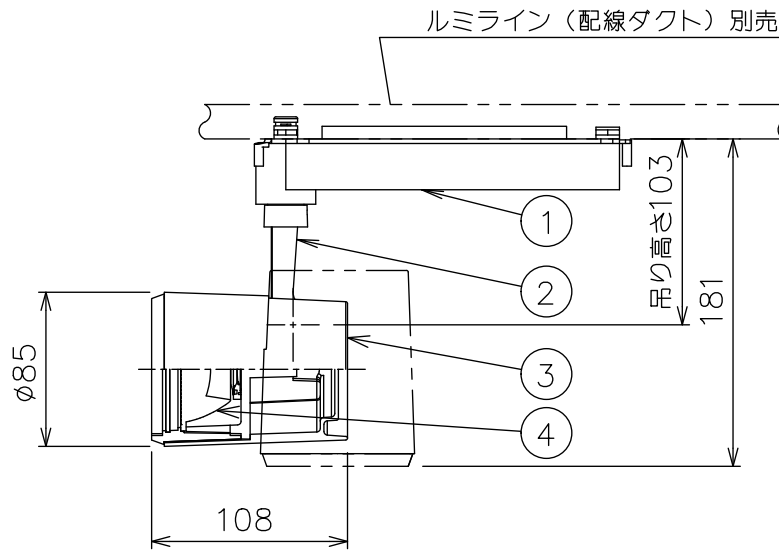

姿図

定格光束	2250Lm
LED照明器具の固有エネルギー消費効率	93.7Lm/W
LED光源寿命	40000時間

⚠ 安全に関するご注意

- この器具は、一般通常環境の屋内配線ダクト取付専用器具です。一般通常環境以外の所、傾斜天井、屋外、湿気の多い所、水気のかかる所、浴室、サウナ風呂、壁面、床面では使用しないでください。落下・感電・火災の原因になります。
- 電源電圧は、器具銘板に記載されている定格電圧±6%内でご使用下さい。感電・火災の原因になります。
- 単体では使用できません。器具本体表示または、説明書に従って適正な組み合わせでご使用ください。落下・感電・火災の原因になります。
- ガス機器等の温度の高くなるものの上に取り付けしないでください。火災の原因になります。
- LEDにはバツキがあり、同一型番であっても商品ごとに発光色、明るさ、点灯時間（始動時間）が異なる場合があります。
- 被照射面までの距離は器具本体表示または説明書に従って0.2m以上離して施工してください。被照射物の変質・変色または火災の原因になります。

				機能	一般用	特記事項	
				取付場所	屋内 ルミライン取付専用		1/2照度角 40° 制御レンズ付 調光器併用不可
				電源接続	ルミライン用プラグ		
				消費電力	24 W	定格電圧 100 V	
				電気容量	24VA		
4	レンズ	ポリカーボネイト	透明	LED 付 交換不可	LED24W 演色性 Ra83 温白色 (3500K)		スイッチ無し
3	灯具	アルミダイカスト	白塗装				
2	アーム	アルミダイカスト	白塗装				
1	電源ケース	ポリカーボネイト	白				
No.	部品名	材質	備考	器具重量	約	0.9 kg	鹿毛 狩野 ①