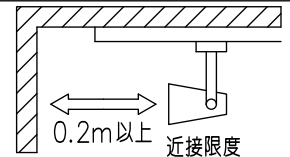

姿図

定格光束	2250Lm
LED照明器具の固有エネルギー消費効率	93.7Lm/W
LED光源寿命	40000時間

⚠ 安全に関するご注意

- この器具は、一般通常環境の屋内配線ダクト取付専用器具です。一般通常環境以外の所、傾斜天井、屋外、湿気の多い所、水気のかかる所、浴室、サウナ風呂、壁面、床面では使用しないでください。落下・感電・火災の原因になります。
- 電源電圧は、器具銘板に記載されている定格電圧±6%内でご使用下さい。感電・火災の原因になります。
- 単体では使用できません。器具本体表示または、説明書に従って適正な組み合わせでご使用ください。落下・感電・火災の原因になります。
- ガス機器等の温度の高くなるものの上に取り付けしないでください。火災の原因になります。
- LEDにはバツキがあり、同一型番であっても商品ごとに発光色、明るさ、点灯時間（始動時間）が異なる場合があります。
- 被照射面までの距離は器具本体表示または説明書に従って0.2m以上離して施工してください。被照射物の変質・変色または火災の原因になります。

				機能	一般用	特記事項	
				取付場所	屋内 ルミライン取付専用		1/2照度角 40° 制御レンズ付 調光器併用不可
				電源接続	ルミライン用プラグ		
				消費電力	24 W	定格電圧 100 V	
				電気容量	24VA		
4	レンズ	ポリカーボネイト	透明	LED 付 交換不可	LED24W 演色性 Ra83 温白色 (3500K)		スイッチ無し
3	灯具	アルミダイカスト	白塗装				
2	アーム	アルミダイカスト	白塗装				
1	電源ケース	ポリカーボネイト	白				
No.	部品名	材質	備考	器具重量	約	0.9 kg	鹿毛 狩野 ①