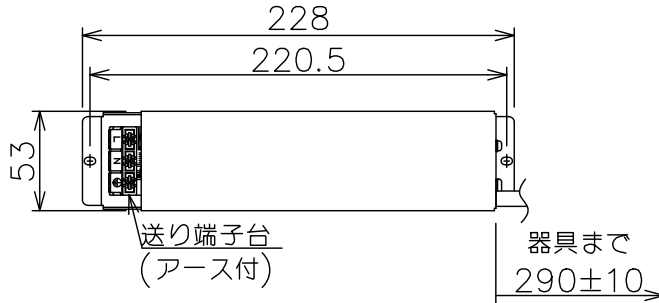

埋込穴寸法

埋込必要高

グリーン購入法適合

安全に関するご注意

- この器具は、住宅の断熱施工天井にはご使用できません。
- この器具は、一般通常環境の屋外防雨形天井埋込専用器具です。一般通常環境以外の所、サウナ風呂、業務用浴室、傾斜天井、壁面、床面では使用しないでください。落下・感電・火災の原因になります。
- 電源電圧は、定格電圧±6%内でご使用下さい。感電・火災の原因になります。
- 断熱施工の天井内に使用するには、器具と断熱材・防音材・造音材等は下図のような空間を設けて施工してください。誤った施工をしますと、火災の原因になります。

定格光束	6000 lm
LED照明器具の固有エネルギー消費効率	133.3 lm/W
LED光源寿命	40000時間

				機能	防雨用	特記事項
				取付場所	屋外 天井埋込専用	1/2照度角 35° カットオフ15° 調光器併用不可 リニューアルプレート別売 ダウンライト用台座別売 落下防止ワイヤー別売
				電源接続	送り端子台 (アース付)	
5	取付パネ	ステンレス板		消費電力	45 W 定格電圧 100~242V	スイッチ無し
4	枠	鋼板	ホワイト93	電気容量	46VA(100V)/47VA(200V)/48VA(242V)	
3	コーン	アルミ	ホワイト93	LED付 交換不可	LED45W 演色性 Ra83 昼白色 (5000K)	
2	前面カバー	ガラス	透明			
1	本体	アルミダイカスト		器具重量	約 1.7 kg	鹿毛 狩野 ①