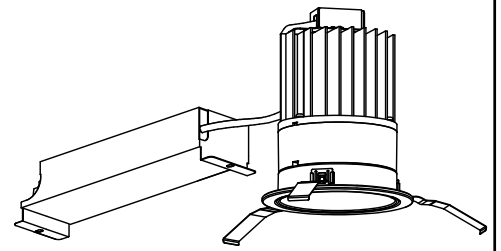

埋込穴寸法

埋込必要高

グリーン購入法適合

安全に関するご注意

- この器具は、住宅の断熱施工天井にはご使用できません。
- この器具は、一般通常環境の屋外防雨形天井埋込専用器具です。一般通常環境以外の所、サウナ風呂、業務用浴室、傾斜天井、壁面、床面では使用しないでください。落下・感電・火災の原因になります。
- 電源電圧は、定格電圧±6%内でご使用下さい。感電・火災の原因になります。
- 断熱施工の天井内に使用するには、器具と断熱材・防音材・造音材等は下図のような空間を設けて施工してください。誤った施工をしますと、火災の原因になります。

- 被照射面とは0.2m以上離してください。過熱による火災の原因となります。
-
- ロックウール等のやわらかい天井には取り付けしないでください。天井材破損・器具落下などの原因となります。
 - 屋外天井施工時（軒下）は雨線内でご使用ください。
 - 硫黄成分を含む温泉地など、腐食性ガスが発生する場所でのご使用は避けてください。
 - 塩害地域には取り付けしないでください。早期に錆び・腐食等が生じ、落下、感電、火災の原因になります。
 - ガス機器等の温度の高くなるものの上に取り付けしないでください。火災の原因になります。
 - LEDにはバラツキがあり、同一型番であっても商品ごとに発光色、明るさ、点灯時間（始動時間）が異なる場合があります。