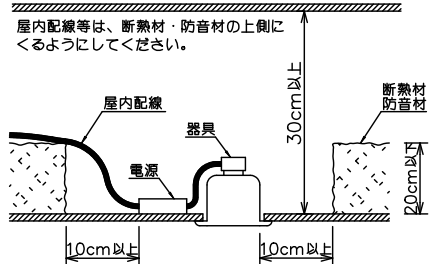

埋込穴寸法

埋込必要高

グリーン購入法適合

安全に関するご注意

- この器具は、住宅の断熱施工天井にはご使用できません。
- この器具は、一般通常環境の屋外防雨形天井埋込専用器具です。一般通常環境以外の所、サウナ風呂、業務用浴室、傾斜天井、壁面、床面では使用しないでください。落下・感電・火災の原因になります。
- 電源電圧は、定格電圧±6%内でご使用下さい。感電・火災の原因になります。
- 断熱施工の天井内に使用するには、器具と断熱材・防音材・造音材等は下図のような空間を設けて施工してください。誤った施工をしますと、火災の原因になります。

- 被照射面とは0.2m以上離してください。過熱による火災の原因となります。
-
- ロックウール等のやわらかい天井には取り付けしないでください。天井材破損・器具落下などの原因となります。
 - 屋外天井施工時（軒下）は雨線内でご使用ください。
 - 硫黄成分を含む温泉地など、腐食性ガスが発生する場所でのご使用は避けてください。
 - 塩害地域には取り付けしないでください。早期に錆び・腐食等が生じ、落下、感電、火災の原因になります。
 - ガス機器等の温度の高くなるものの上に取り付けしないでください。火災の原因になります。
 - LEDにはバラツキがあり、同一型番であっても商品ごとに発光色、明るさ、点灯時間（始動時間）が異なる場合があります。