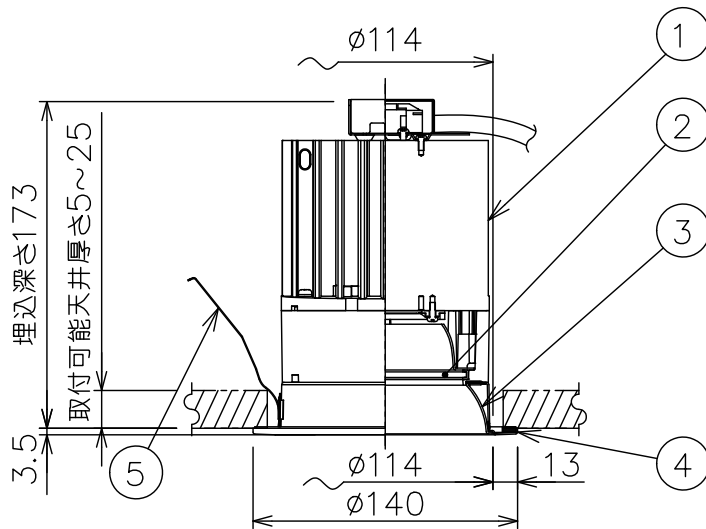

埋込穴寸法

埋込必要高

グリーン購入法適合

安全に関するご注意

- この器具は、住宅の断熱施工天井にはご使用できません。
- この器具は、一般通常環境の屋外防雨形天井埋込専用器具です。一般通常環境以外の所、サウナ風呂、業務用浴室、傾斜天井、壁面、床面では使用しないでください。落下・感電・火災の原因になります。
- 電源電圧は、定格電圧±6%内でご使用下さい。感電・火災の原因になります。
- 断熱施工の天井内に使用するには、器具と断熱材・防音材・造音材等は下図のような空間を設けて施工してください。誤った施工をしますと、火災の原因になります。

定格光束	6000 lm
LED照明器具の固有エネルギー消費効率	133.3 lm/W
LED光源寿命	40000時間

				機能	防雨用	特記事項
				取付場所	屋外 天井埋込専用	1/2照度角 35° カットオフ15° 調光器併用不可 リニューアルプレート別売 ダウンライト用台座別売 落下防止ワイヤー別売
				電源接続	送り端子台 (アース付)	
5	取付パネ	ステンレス板		消費電力	45 W 定格電圧 100~242V	スイッチ無し
4	枠	鋼板	ホワイト93	電気容量	46VA(100V)/47VA(200V)/48VA(242V)	
3	コーン	アルミ	ホワイト93	LED付 交換不可	LED45W 演色性 Ra83 昼白色 (5000K)	
2	前面カバー	ガラス	透明			
1	本体	アルミダイカスト		器具重量	約 1.7 kg	鹿毛 狩野 ①