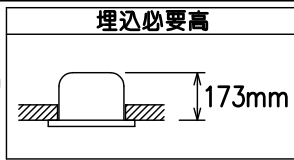

埋込必要高

グリーン購入法適合