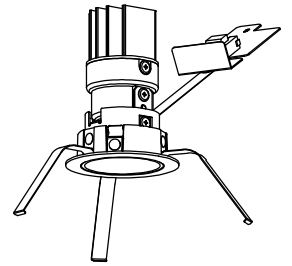

### ⚠ 安全に関するご注意

- この器具は、住宅の断熱施工天井にはご使用できません。
- この器具は、一般通常環境の屋内天井埋込専用器具です。一般通常環境以外の所、傾斜天井、屋外、湿気の多い所、水気のかかる所、浴室、サウナ風呂、業務浴室、壁面、床面では使用しないでください。落下・感電・火災の原因になります。
- 電源電圧は、定格電圧±6%内でご使用下さい。感電・火災の原因になります。
- 断熱施工の天井内に使用する場合には、器具と断熱材・防音材・造管材等は下図のような空層を設けて施工してください。誤った施工をしますと、火災の原因になります。

屋内配線等は、断熱材・防音材の上側に  
くするようにしてください。

- 被照射面とは0.1m以上離してください。過熱による火災の原因となります。
- ロックワール等のやわらかい天井には取り付けないでください。天井材破損・器具落下などの原因となります。
- 凸凹のある天井に取り付けると気密性が損なわれる恐れがありますので、器具との接地面を平らに仕上げてください。
- ガス機器等の温度の高くなるものの上に取り付けないでください。火災の原因となります。
- LEDにはバラツキがあり、同一型番であっても商品ごとに発光色、明るさ、点灯時間（始動時間）が異なる場合があります。