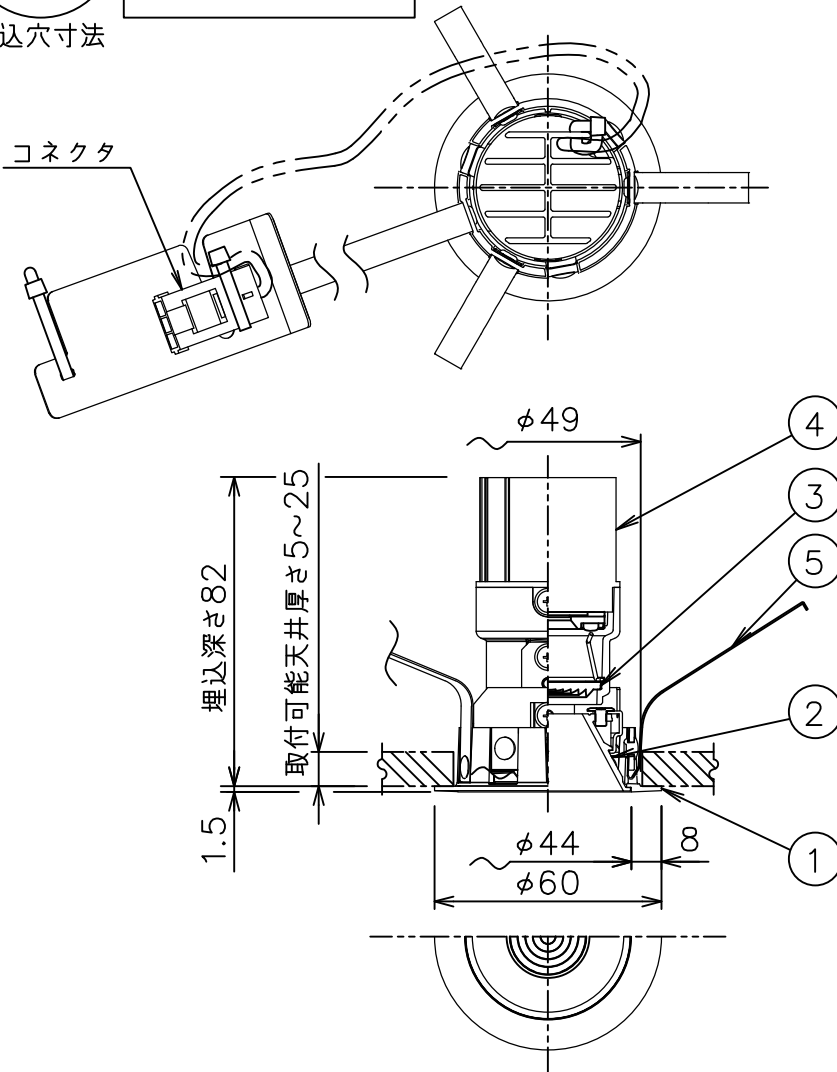

姿図

LED光源寿命 40000時間				機能 一般用		特記事項	
				取付場所	屋内 天井埋込専用		1/2照度角 13° 電源別売・別置 調光器別売 カットオフ35° リニアトラック別売
				電源接続	コネクタ		
5	取付バネ	ステンレス板		消費電力	— W	定格電圧	— V
4	灯具	アルミ		電気容量	別表参照		スイッチ無し
3	レンズ	ポリカーボネート		LED 付 交換不可	演色性 Ra93 2500K		
2	コーン	ポリカーボネート	アルミ蒸着 (鏡面)				
1	枠	アルミダイカスト	黒塗装				
No.	部品名	材質	備考		器具重量	約 0.2 kg	