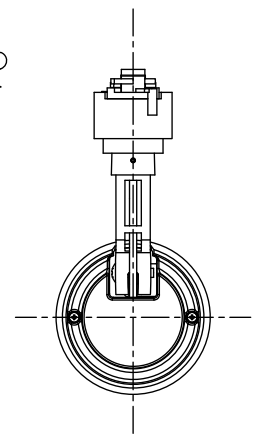

姿図

定格光束	2190Lm
LED照明器具の固有エネルギー消費効率	91.2Lm/W
LED光源寿命	40000時間

⚠ 安全に関するご注意

- この器具は、一般通常環境の屋内配線ダクト取付専用器具です。一般通常環境以外の所、傾斜天井、屋外、湿気の多い所、水気のかかる所、浴室、サウナ風呂、壁面、床面では使用しないでください。落下・感電・火災の原因になります。
- 電源電圧は、器具銘板に記載されている定格電圧±6%内でご使用下さい。感電・火災の原因になります。
- 単体では使用できません。器具本体表示または、説明書に従って適正な組み合わせでご使用ください。落下・感電・火災の原因になります。
- ガス機器等の温度の高くなるものの上に取り付けしないでください。火災の原因になります。
- LEDにはバツキがあり、同一型番であっても商品ごとに発光色、明るさ、点灯時間（始動時間）が異なる場合があります。
- 被照射面までの距離は器具本体表示または説明書に従って0.2m以上離して施工してください。被照射物の変質・変色または火災の原因になります。

				機能	一般用	特記事項	
				取付場所	屋内 ルミライン取付専用		1/2照度角 40° 制御レンズ付 調光器併用不可
				電源接続	ルミライン用プラグ		
				消費電力	24 W	定格電圧 100 V	
4	レンズ	ポリカーボネイト	透明	電気容量	24VA		スイッチ無し
3	灯具	アルミダイカスト	白塗装	LED 付 交換不可	LED24W 演色性 Ra83 電球色 (3000K)		
2	アーム	アルミダイカスト	白塗装				
1	電源ケース	ポリカーボネイト	白				
No.	部品名	材質	備考	器具重量	約	0.9 kg	鹿毛 狩野 ①