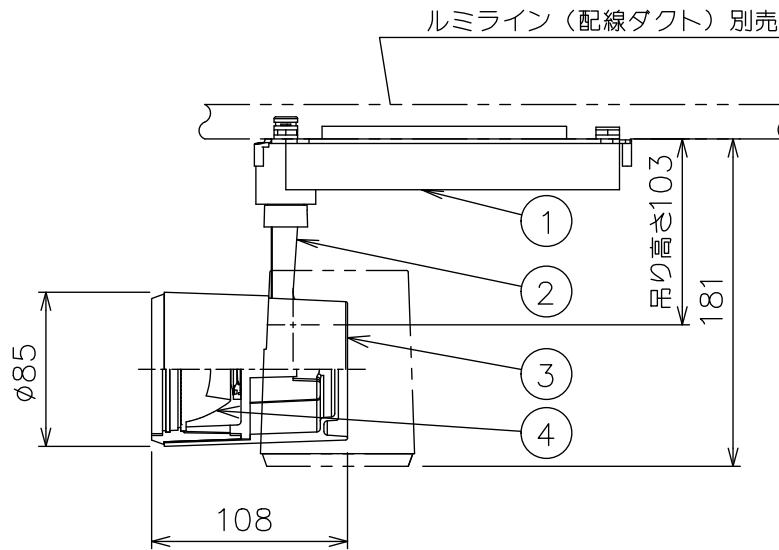

姿図

定格光束	2190Lm
LED照明器具の固有エネルギー消費効率	91.2Lm/W
LED光源寿命	40000時間

⚠ 安全に関するご注意

- この器具は、一般通常環境の屋内配線ダクト取付専用器具です。一般通常環境以外の所、傾斜天井、屋外、湿気の多い所、水気のかかる所、浴室、サウナ風呂、壁面、床面では使用しないでください。落下・感電・火災の原因になります。
- 電源電圧は、器具銘板に記載されている定格電圧±6%内でご使用下さい。感電・火災の原因になります。
- 単体では使用できません。器具本体表示または、説明書に従って適正な組み合わせでご使用ください。落下・感電・火災の原因になります。
- ガス機器等の温度の高くなるものの上に取り付けしないでください。火災の原因になります。
- LEDにはバツキがあり、同一型番であっても商品ごとに発光色、明るさ、点灯時間（始動時間）が異なる場合があります。
- 被照射面までの距離は器具本体表示または説明書に従って0.2m以上離して施工してください。被照射物の変質・変色または火災の原因になります。

				機能	一般用	特記事項	
				取付場所	屋内 ルミライン取付専用		1/2照度角 40° 制御レンズ付 調光器併用不可
				電源接続	ルミライン用プラグ		
				消費電力	24 W	定格電圧 100 V	
4	レンズ	ポリカーボネイト	透明	電気容量	24VA		スイッチ無し
3	灯具	アルミダイカスト	白塗装	LED 付 交換不可	LED24W 演色性 Ra83 電球色 (3000K)		
2	アーム	アルミダイカスト	白塗装				
1	電源ケース	ポリカーボネイト	白				
No.	部品名	材質	備考	器具重量	約	0.9 kg	鹿毛 狩野 ①