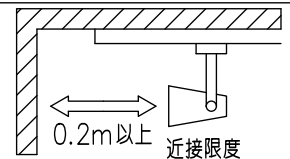

				機能	一般用	特記事項	
				取付場所	屋内 ルミライン取付専用		1/2照度角 40° 制御レンズ付 調光器併用不可
				電源接続	ルミライン用プラグ		
				消費電力	24 W	定格電圧 100 V	
4	レンズ	ポリカーボネイト	透明	電気容量	24VA		スイッチ無し
3	灯具	アルミダイカスト	白塗装	LED 付 交換不可	LED24W 演色性 Ra83 電球色 (3000K)		
2	アーム	アルミダイカスト	白塗装				
1	電源ケース	ポリカーボネイト	白				
No.	部品名	材質	備考	器具重量	約	0.9 kg	鹿毛 狩野 ①