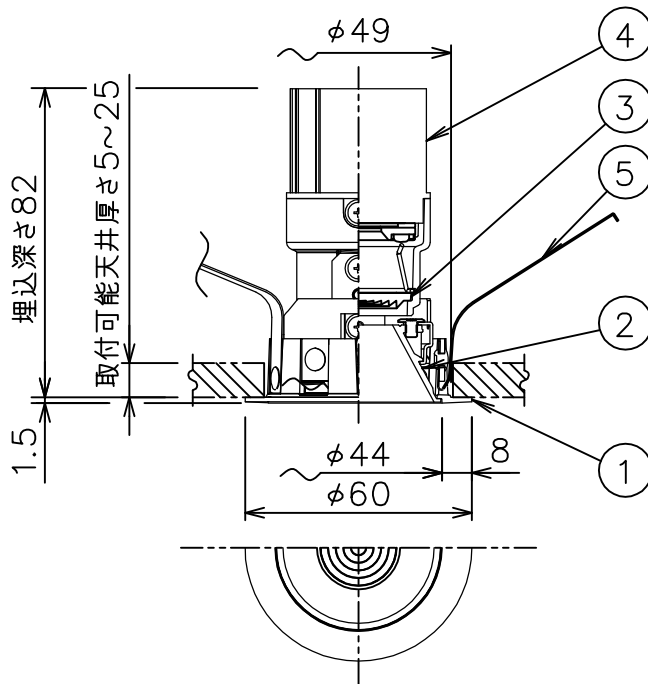

姿図

埋込穴寸法

安全に関するご注意

- この器具は、住宅の断熱施工天井にはご使用できません。
- この器具は、一般通常環境の屋内天井埋込専用器具です。一般通常環境以外の所、傾斜天井、屋外、湿気の多い所、水気のかかる所、浴室、サウナ風呂、業務浴室、壁面、床面では使用しないでください。落下・感電・火災の原因になります。
- 電源電圧は、定格電圧±6%内でご使用下さい。感電・火災の原因になります。
- 断熱施工の天井内に使用する場合には、器具と断熱材・防音材・造管材等は下図のような空圏を設けて施工してください。誤った施工をしますと、火災の原因になります。