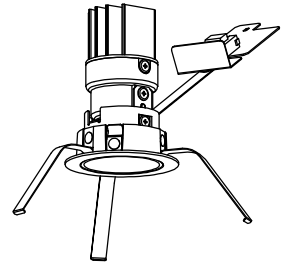

姿図

埋込穴寸法

安全に関するご注意

- この器具は、住宅の断熱施工天井にはご使用できません。
- この器具は、一般通常環境の屋内天井埋込専用器具です。一般通常環境以外の所、傾斜天井、屋外、湿気の多い所、水気のかかる所、浴室、サウナ風呂、業務浴室、壁面、床面では使用しないでください。落下・感電・火災の原因になります。
- 電源電圧は、定格電圧±6%内でご使用下さい。感電・火災の原因になります。
- 断熱施工の天井内に使用する場合には、器具と断熱材・防音材・造管材等は下図のような空圏を設けて施工してください。誤った施工をしますと、火災の原因になります。

- 被照射面とは0.1m以上離してください。過熱による火災の原因となります。
- ロックウール等のやわらかい天井には取り付けしないでください。天井材破損・器具落下などの原因となります。
- 凸凹のある天井に取り付けると気密性が損なわれる恐れがありますので、器具との接地面を平らに仕上げてください。
- ガス機器等の温度の高くなるものの上に取り付けしないでください。火災の原因になります。
- LEDにはバラツキがあり、同一型番であっても商品ごとに発光色、明るさ、点灯時間（始動時間）が異なる場合があります。