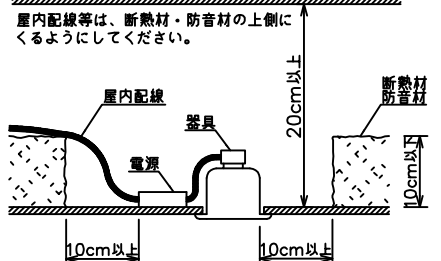

姿図

埋込穴寸法

安全に関するご注意

- この器具は、住宅の断熱施工天井にはご使用できません。
- この器具は、一般通常環境の屋内天井埋込専用器具です。一般通常環境以外の所、傾斜天井、屋外、湿気の多い所、水気のかかる所、浴室、サウナ風呂、業務浴室、壁面、床面では使用しないでください。落下・感電・火災の原因になります。
- 電源電圧は、定格電圧±6%内でご使用下さい。感電・火災の原因になります。
- 断熱施工の天井内に使用する場合には、器具と断熱材・防音材・造管材等は下図のような空圏を設けて施工してください。誤った施工をしますと、火災の原因になります。

- 被照射面とは0.1m以上離してください。過熱による火災の原因となります。
- ロックウール等のやわらかい天井には取り付けしないでください。天井材破損・器具落下などの原因となります。
- 凸凹のある天井に取り付けると気密性が損なわれる恐れがありますので、器具との接地面を平らに仕上げてください。
- ガス機器等の温度の高くなるものの上に取り付けしないでください。火災の原因になります。
- LEDにはバラツキがあり、同一型番であっても商品ごとに発光色、明るさ、点灯時間（始動時間）が異なる場合があります。