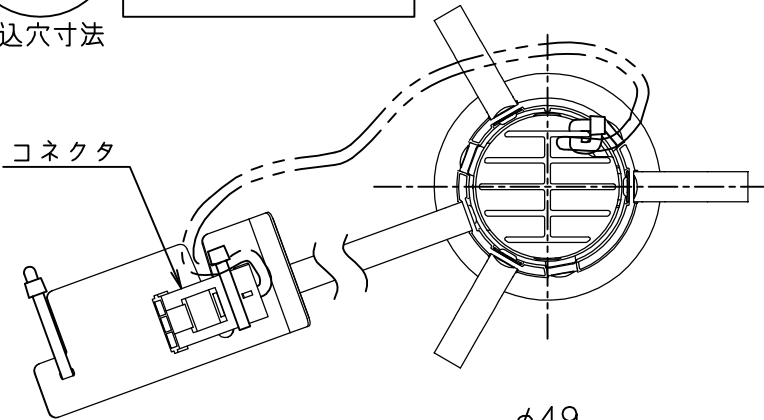

姿図

埋込穴寸法

安全に関するご注意

- この器具は、住宅の断熱施工天井にはご使用できません。
- この器具は、一般通常環境の屋内天井埋込専用器具です。一般通常環境以外の所、傾斜天井、屋外、湿気の多い所、水気のかかる所、浴室、サウナ風呂、業務浴室、壁面、床面では使用しないでください。落下・感電・火災の原因になります。
- 電源電圧は、定格電圧±6%内でご使用下さい。感電・火災の原因になります。
- 断熱施工の天井内に使用する場合には、器具と断熱材・防音材・造管材等は下図のような空圏を設けて施工してください。誤った施工をしますと、火災の原因になります。

- 被照射面とは0.1m以上離してください。過熱による火災の原因となります。
- ロックウール等のやわらかい天井には取り付けしないでください。天井材破損・器具落下などの原因となります。
- 凸凹のある天井に取り付けると気密性が損なわれる恐れがありますので、器具との接地面を平らに仕上げてください。
- ガス機器等の温度の高くなるものの上に取り付けしないでください。火災の原因になります。
- LEDにはバラツキがあり、同一型番であっても商品ごとに発光色、明るさ、点灯時間（始動時間）が異なる場合があります。