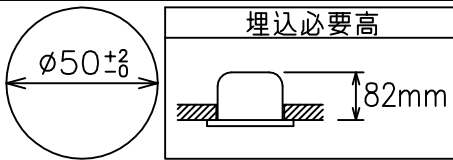

姿図

埋込穴寸法

安全に関するご注意

- この器具は、住宅の断熱施工天井にはご使用できません。
- この器具は、一般通常環境の屋内天井埋込専用器具です。一般通常環境以外の所、傾斜天井、屋外、湿気の多い所、水気のかかる所、浴室、サウナ風呂、業務浴室、壁面、床面では使用しないでください。落下・感電・火災の原因になります。
- 電源電圧は、定格電圧±6%内でご使用下さい。感電・火災の原因になります。
- 断熱施工の天井内に使用する場合には、器具と断熱材・防音材・造管材等は下図のような空圏を設けて施工してください。誤った施工をしますと、火災の原因になります。

- 被照射面とは0.1m以上離してください。過熱による火災の原因となります。
- ロックウール等のやわらかい天井には取り付けしないでください。天井材破損・器具落下などの原因となります。
- 凸凹のある天井に取り付けると気密性が損なわれる恐れがありますので、器具との接地面を平らに仕上げてください。
- ガス機器等の温度の高くなるものの上に取り付けしないでください。火災の原因になります。
- LEDにはバラツキがあり、同一型番であっても商品ごとに発光色、明るさ、点灯時間（始動時間）が異なる場合があります。

別売電源	品番	必要埋込高	定格光束	消費電力	グリーン購入法	LED照明器具の固有	電気容量		
					○適合 -不適	エネルギー消費効率	100V	200V	242V
非調光 (100V専用)	LZA-92809	120mm	175 lm	12.2W	—	14.3 Lm/W	21VA		
非調光 (100~242V)	LZA-92985	130mm		12.2W	—	14.3 Lm/W	15VA	16VA	17VA
PWM調光 (1~100%)	LZA-93018	160mm		11.5W	—	15.2 Lm/W	14VA	19VA	23VA
位相調光	LZA-92810	120mm		12.5W	—	14.0 Lm/W	21VA		

LED光源寿命 40000時間

機能 一般用				特記事項			
			取付場所	屋内 天井埋込専用			
			電源接続	コネクタ			
5	取付バネ	ステンレス板	消費電力	— W	定格電圧 — V		
4	灯具	アルミ	電気容量	別表参照			
3	レンズ	ポリカーボネート	LED付 交換不可	演色性 Ra93 白色 (4000K)			
2	コーン	ポリカーボネート				スイッチ無し	
1	枠	アルミダイカスト					
No.	部品名	材質	備考	器具重量	約 0.2 kg	鹿毛 狩野 ①