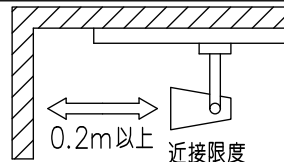

定格光束	3700Lm
LED照明器具の固有エネルギー消費効率	100.0Lm/W
LED光源寿命	40000時間

⚠ 安全に関するご注意

- この器具は、一般通常環境の屋内配線ダクト取付専用器具です。一般通常環境以外の所、傾斜天井、屋外、湿気の多い所、水気のかかる所、壁面、床面では使用しないでください。落下・感電・火災の原因になります。
- 電源電圧は、器具銘板に記載されている定格電圧±6%内でご使用下さい。感電・火災の原因になります。
- 単体では使用できません。器具本体表示または、説明書に従って適正な組み合わせでご使用ください。落下・感電・火災の原因になります。
- ガス機器等の温度の高くなるものの上に取り付けしないでください。火災の原因になります。
- LEDにはバツキがあり、同一型番であっても商品ごとに発光色、明るさ、点灯時間（始動時間）が異なる場合があります。
- 被照射面までの距離は器具本体表示または説明書に従って0.2m以上離して施工してください。被照射物の変質・変色または火災の原因になります。

				機能	一般用	特記事項 1/2照度角 40° 制御レンズ付 調光器併用不可
				取付場所	屋内 ルミライン取付専用	
				電源接続	ルミライン用プラグ	
				消費電力	37 W 定格電圧 100 V	①
4	レンズ	ポリカーボネイト	透明	電気容量	38VA	
3	灯具	アルミダイカスト	白塗装	LED 付 交換不可	LED37W 演色性 Ra83 白色 (4000K)	
2	アーム	アルミダイカスト	白塗装			
1	電源ケース	ポリカーボネイト	白			
No.	部品名	材質	備考	器具重量	約 1.5 kg	鹿毛 狩野