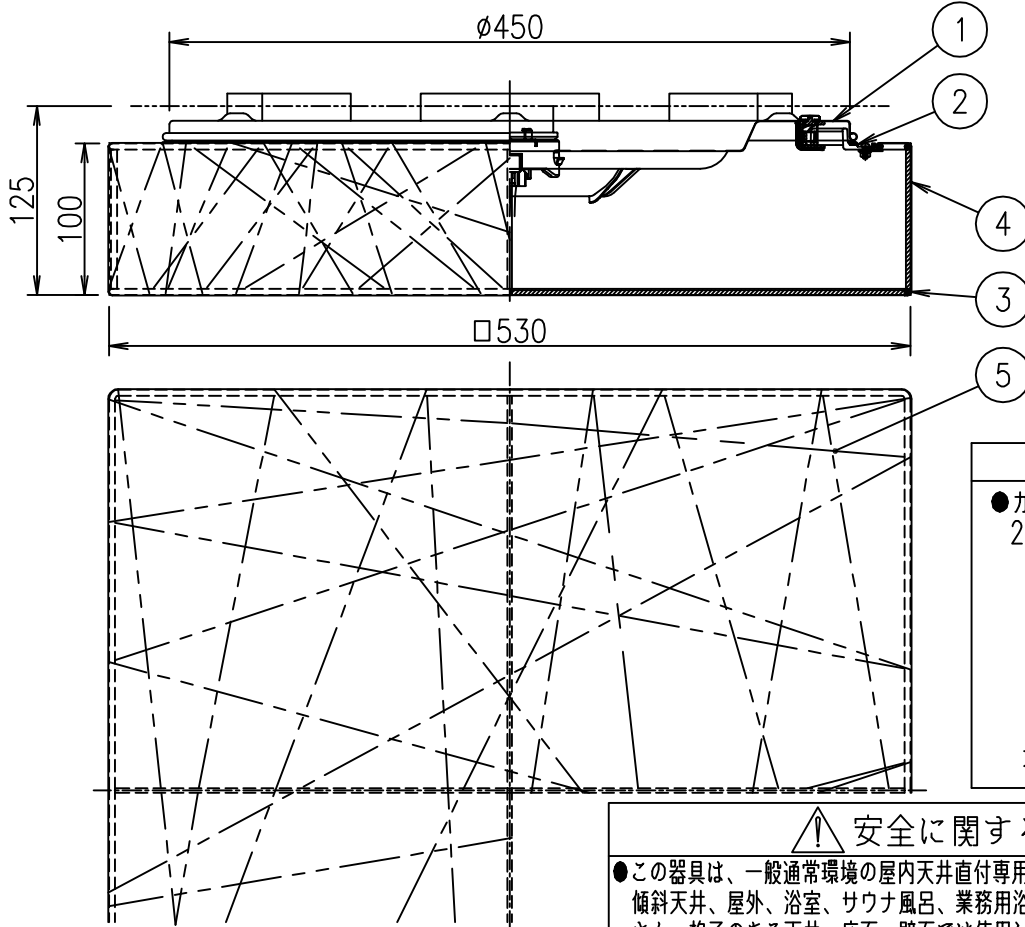

姿図

カバー取付時の注意

- カバー取付・取外しのため、壁面から20cm以上離れた位置に取付てください。

安全に関するご注意

- この器具は、一般通常環境の屋内天井直付専用器具です。一般通常環境以外の所、傾斜天井、屋外、浴室、サウナ風呂、業務用浴室、湿気の多い所、水気のかかる所、さん・格子のある天井、床面、壁面では使用しないでください。落下・感電・火災の原因になります。
- 電源電圧は、定格電圧の±6%内でご使用ください。感電・火災の原因になります。
- この器具はクイック取付方式です。角形（丸形）引掛シーリングまたは引掛埋込ローゼットの引掛穴にクイックフィットアダプターの引掛刃を差込み、最後まで確実に回してセットしてください。落下・感電・火災の原因になります。
- LED器具の近くで他の高周波方式リモコン器具を使用しないでください。誤動作の原因となります。
- LED器具の近くで室内アンテナ使用のテレビやラジオを使用した場合、画像の乱れや雑音等が発生することがあります。
- ガス機器等の温度の高くなるものの上に取付けないでください。火災の原因になります。
- LEDにはバラツキがあり、同一型番であっても商品ごとに発光色、明るさ、点灯時間（始動時間）が異なる場合があります。

定格光束	3800Lm
LED照明器具の固有エネルギー消費効率	118.7Lm/W
LED光源寿命	40000時間

No.	部品名	材質	備考	機能	一般用	特記事項
7				取付場所	屋内 天井取付専用	クイック取付式 リモコン付 カバー回転式 調色機能付 (6500K~2700K) 調光機能付 (5%~100%) 別売DP-40091 使用時 傾斜天井取付可能 (55°まで) 別売DP-40638 使用時 竿録天井取付可能 調光器併用不可 シーンコントローラーは使用できません プルレススイッチ (全灯-※点灯-常夜灯) ※消灯前の調色・調光状態
6				電源接続	引掛シーリング	
5	カバー（模様）	綿糸	黄/茶	消費電力	32 W 定格電圧 100 V	
4	カバー	和紙		電気容量	33VA	
3	枠	鋼棒	白	LED付 交換不可	LED 32W 演色性 Ra83 昼光色 6500K~電球色 2700K	
2	天板	プラスチック	白			
1	本体	カラー鋼板	白/サービスコート	器具重量	約 2.6 kg	
						株式会社 大光電機 ① 株式会社 大光電機