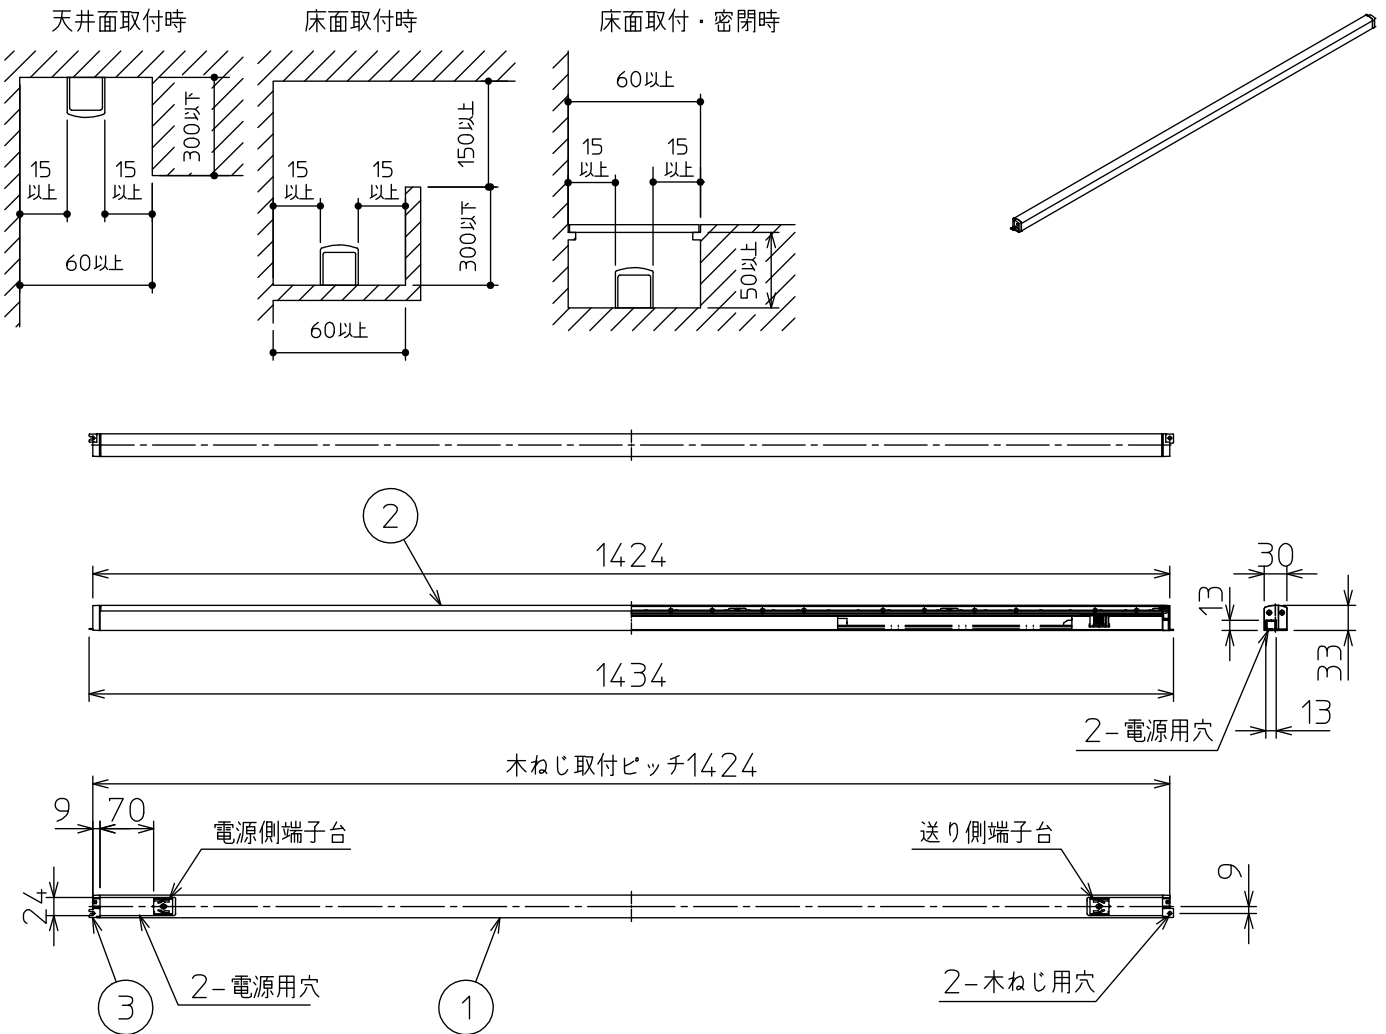

最小施工寸法

注)必ず木ネジで補強材のある位置に取り付けてください。
 下記寸法は温度性能を満たすために必要な最小寸法です。
 施工の際は器具取付けが容易に行えるようにご配慮ください。

姿図

⚠ 安全に関するご注意

- この器具は、一般通常環境の屋内天井直付壁(縦・横)取付・床直付兼用器具です。一般通常環境以外の所、屋外、浴室、サウナ風呂、業務用浴室、湿気の多い所、水気のかかる所では使用しないでください。落下・感電・火災の原因になります。
- 電源電圧は、定格電圧±6%内でご使用ください。感電・火災の原因になります。
- この器具は木ねじ取付専用器具です。落下防止のため、必ず木ねじ(2本)で補強材のある位置に取り付けてください。
- ガス機器等の温度の高くなるものの上に取付けしないでください。火災の原因になります。
- LEDにはバラツキがあり、同一品番であっても商品ごとに発光色、明るさ、点灯時間(始動時間)が異なる場合があります。

定格光束	1550 lm
LED照明器具の固有エネルギー消費効率	103.3 lm/W
LED光源寿命	40000時間

				機能	一般用	特記事項
7				取付場所	屋内 天井付・壁付(縦・横)・床付兼用	
6				電源接続	端子台	
5				消費電力	15.0 W 定格電圧 100 V	
4				電気容量	16 VA	
3	取付金具	亜鉛鋼板		LED付 交換不可	LED 15.0W 演色性 Ra83 電球色(2700K)	スイッチ無し
2	カバー	アクリル	乳白(マット)			
1	本体	アルミ型材	白アルマイト			
No.	部品名	材質	備考	器具重量	約 0.9 kg	峠田 伊藤 ①