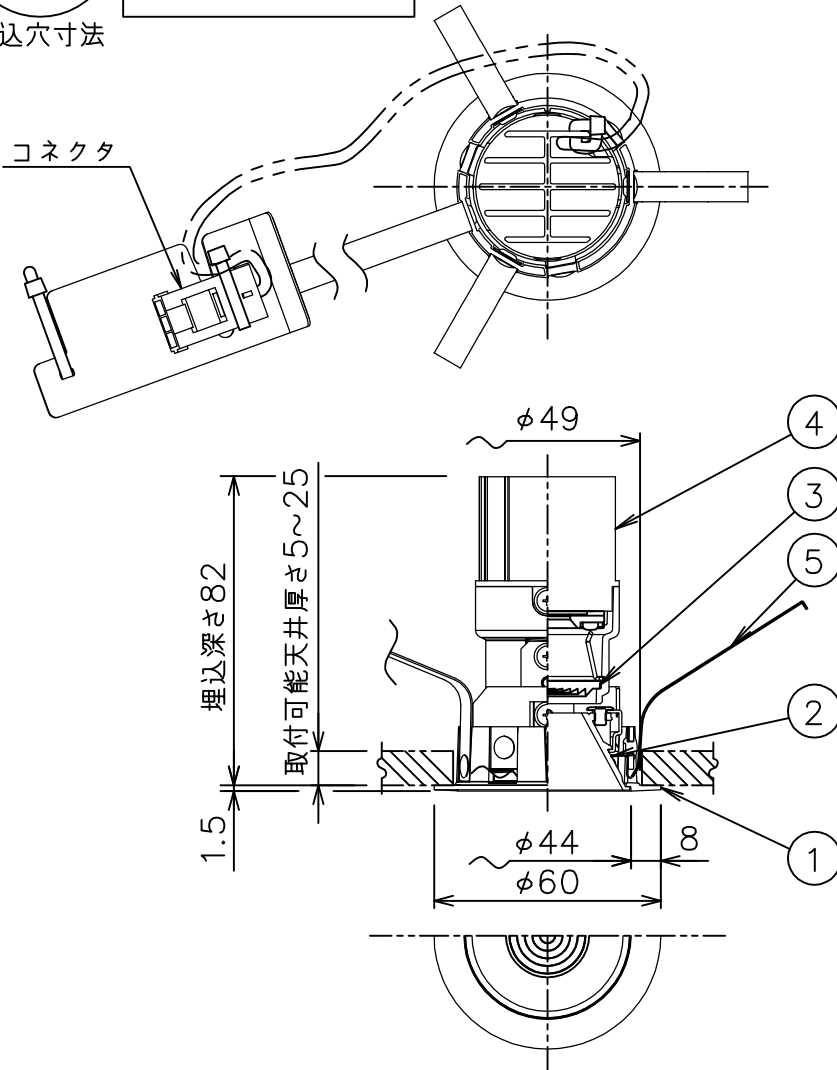

姿図

⚠️ 安全に関するご注意

- この器具は、住宅の断熱施工天井にはご使用できません。
- この器具は、一般通常環境の屋内天井埋込専用器具です。一般通常環境以外の所、傾斜天井、屋外、湿気の多い所、水気のかかる所、浴室、サウナ風呂、業務浴室、壁面、床面では使用しないでください。落下・感電・火災の原因になります。
- 電源電圧は、定格電圧±6%内でご使用下さい。感電・火災の原因になります。
- 断熱施工の天井内に使用する場合、器具と断熱材・防音材・造管材等は下図のような空圏を設けて施工してください。誤った施工をしますと、火災の原因になります。

- 被照射面とは0.1m以上離してください。過熱による火災の原因となります。
- ロックウール等のやわらかい天井には取り付けしないでください。天井材破損・器具落下などの原因となります。
- 凸凹のある天井に取り付けると気密性が損なわれる恐れがありますので、器具との接地面を平らに仕上げてください。
- ガス機器等の温度の高くなるものの上に取り付けしないでください。火災の原因になります。
- LEDにはバラツキがあり、同一型番であっても商品ごとに発光色、明るさ、点灯時間（始動時間）が異なる場合があります。

別売電源	品番	必要埋込高	定格光束	消費電力	グリーン購入法	LED照明器具の固有	電気容量		
					○適合 -不適	エネルギー消費効率	100V	200V	242V
非調光 (100V専用)	LZA-92809	120mm	165 lm	12.2W	—	13.5 Lm/W	21VA		
非調光 (100~242V)	LZA-92985	130mm		12.2W	—	13.5 Lm/W	15VA	16VA	17VA
PWM調光 (1~100%)	LZA-93018	160mm		11.5W	—	14.3 Lm/W	14VA	19VA	23VA
位相調光	LZA-92810	120mm		12.5W	—	13.2 Lm/W	21VA		

LED光源寿命 40000時間				機能 一般用		特記事項	
				取付場所	屋内 天井埋込専用		1/2照度角 13° 電源別売・別置 調光器別売 カットオフ35° リニアトラック別売
				電源接続	コネクタ		
5	取付バネ	ステンレス板		消費電力	— W	定格電圧	— V
4	灯具	アルミ		電気容量	別表参照		スイッチ無し
3	レンズ	ポリカーボネート		LED付 交換不可	演色性 Ra93 電球色 (3000K)		
2	コーン	ポリカーボネート	アルミ蒸着 (鏡面)				
1	枠	アルミダイカスト	ホワイト93	器具重量	約 0.2 kg		鹿毛 狩野 ①