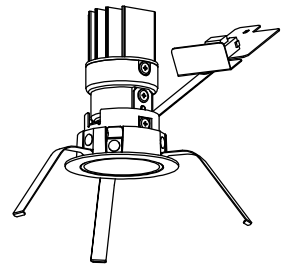

姿図

⚠️ 安全に関するご注意

- この器具は、住宅の断熱施工天井にはご使用できません。
- この器具は、一般通常環境の屋内天井埋込専用器具です。一般通常環境以外の所、傾斜天井、屋外、湿気の多い所、水気のかかる所、浴室、サウナ風呂、業務浴室、壁面、床面では使用しないでください。落下・感電・火災の原因になります。
- 電源電圧は、定格電圧±6%内でご使用下さい。感電・火災の原因になります。
- 断熱施工の天井内に使用する場合、器具と断熱材・防音材・造管材等は下図のような空圏を設けて施工してください。誤った施工をしますと、火災の原因になります。

- 被照射面とは0.1m以上離してください。過熱による火災の原因となります。
- ロックウール等のやわらかい天井には取り付けしないでください。天井材破損・器具落下などの原因となります。
- 凸凹のある天井に取り付けると気密性が損なわれる恐れがありますので、器具との接地面を平らに仕上げてください。
- ガス機器等の温度の高くなるものの上に取り付けしないでください。火災の原因になります。
- LEDにはバラツキがあり、同一型番であっても商品ごとに発光色、明るさ、点灯時間（始動時間）が異なる場合があります。