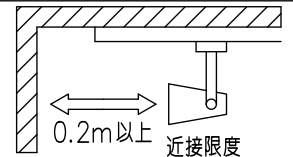

				機能	一般用	特記事項	
				取付場所	屋内 ルミライン取付専用		1/2照度角 40° 制御レンズ付 調光器併用不可
				電源接続	ルミライン用プラグ		
				消費電力	24 W	定格電圧 100 V	
				電気容量	24VA		
4	レンズ	ポリカーボネイト	透明	LED 付 交換不可	LED24W 演色性 Ra83 電球色 (2700K)		スイッチ無し
3	灯具	アルミダイカスト	黒塗装				
2	アーム	アルミダイカスト	黒塗装				
1	電源ケース	ポリカーボネイト	黒				
No.	部品名	材質	備考	器具重量	約	0.9 kg	鹿毛 狩野 ①