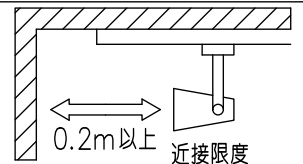

定格光束	1610Lm
LED照明器具の固有エネルギー消費効率	64.4Lm/W
LED光源寿命	40000時間

⚠ 安全に関するご注意

- この器具は、一般通常環境の屋内配線ダクト取付専用器具です。一般通常環境以外の所、傾斜天井、屋外、湿気の多い所、水気のかかる所、浴室、サウナ風呂、壁面、床面では使用しないでください。落下・感電・火災の原因になります。
- 電源電圧は、器具銘板に記載されている定格電圧±6%内で使用下さい。感電・火災の原因になります。
- 単体では使用できません。器具本体表示または、説明書に従って適正な組み合わせでご使用ください。落下・感電・火災の原因になります。
- ガス機器等の温度の高くなるものの上に取付けしないでください。火災の原因になります。
- LEDにはバツキがあり、同一型番であっても商品ごとに発光色、明るさ、点灯時間（始動時間）が異なる場合があります。
- 被照射面までの距離は器具本体表示または説明書に従って0.2m以上離して施工してください。被照射物の変質・変色または火災の原因になります。

				機能 一般用			特記事項 1/2照度角 10° 制御レンズ付 調光器併用不可 スイッチ無し
				取付場所	屋内 ルミライン取付専用		
				電源接続	ルミライン用プラグ		
				消費電力	25 W	定格電圧 100 V	
				電気容量	26VA		
4	レンズ	ポリカーボネイト	透明	LED 付 交換不可	LED25W 演色性 Ra83 温白色 (3500K)		
3	灯具	アルミダイカスト	黒塗装				
2	アーム	アルミダイカスト	黒塗装				
1	電源ケース	ポリカーボネイト	黒				
No.	部品名	材質	備考	器具重量	約 0.9 kg	鹿毛 狩野 ①	