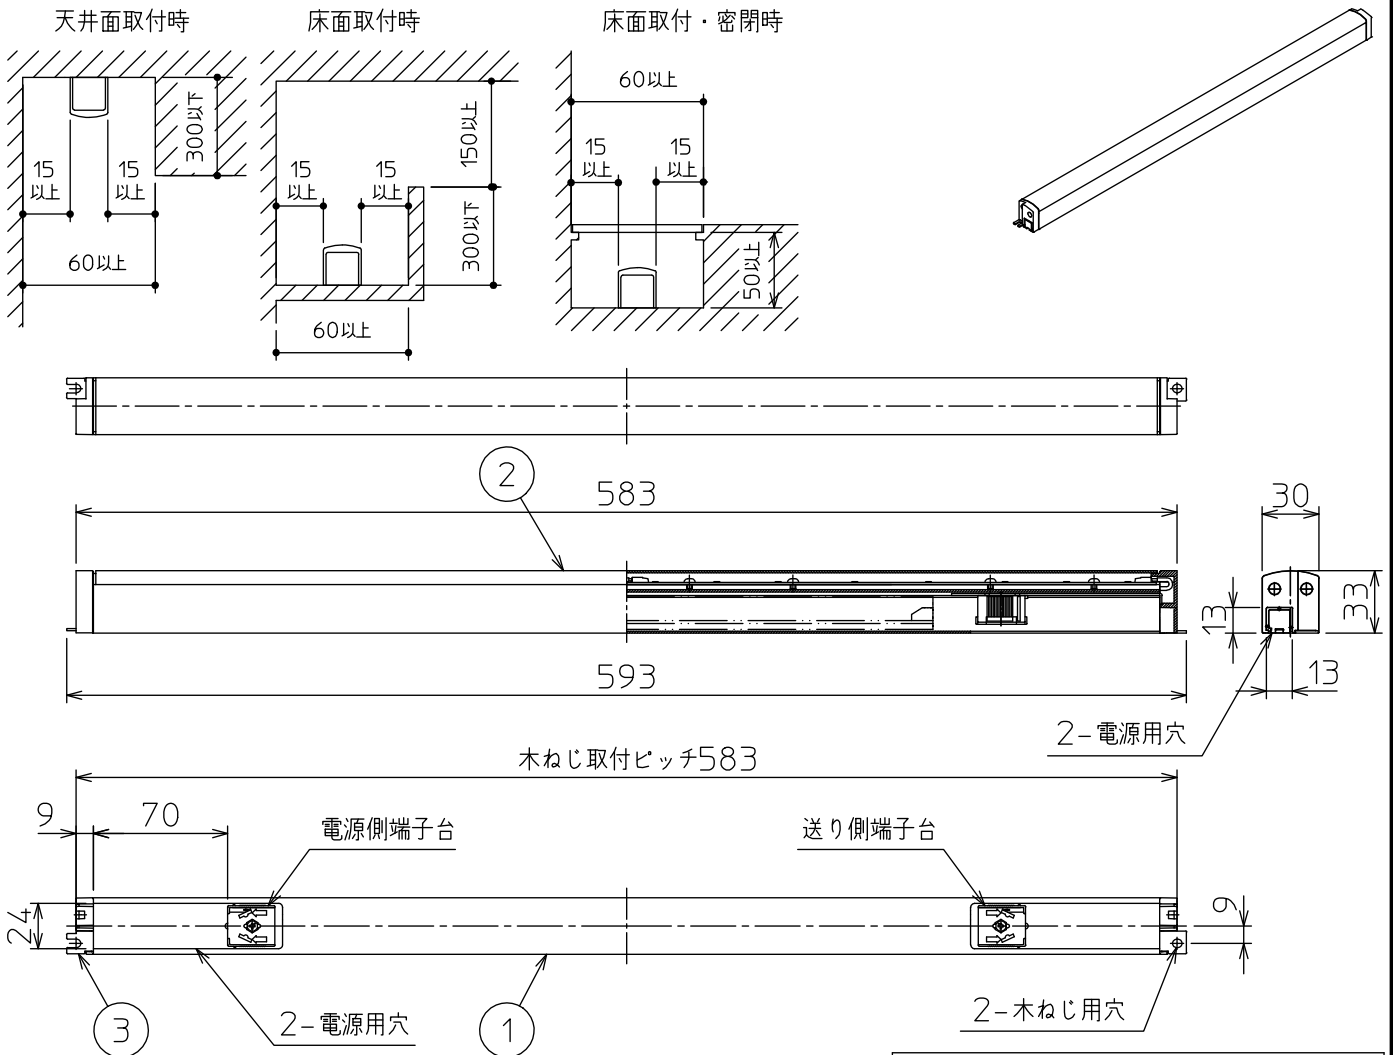

**最小施工寸法**

注) 必ず木ネジで補強材のある位置に取り付けてください。  
 下記寸法は温度性能を満たすために必要な最小寸法です。  
 施工の際は器具取付けが容易に行えるようにご配慮ください。

姿図

**<ご使用上のご注意>**

- 複数台を同時に点灯した場合、始動時間にバツキが生じる場合があります。
- 複数台を同時に調光した場合、明るさが揃うまでの時間や消灯するタイミング、明るさにバツキが生じる場合があります。
- 調光器の操作(急激にひねる等)により、商品ごとに調光動作が異なったり、若干のちらつきが発生することがあります。  
 これは器具の特性によるもので故障ではありません。

**安全に関するご注意**

- この器具は、一般通常環境の屋内天井直付壁(縦・横)取付・床直付兼用器具です。一般通常環境以外の所、屋外、浴室、サウナ風呂、業務用浴室、湿気の多い所、水気のかかる所では使用しないでください。落下・感電・火災の原因になります。
- 電源電圧は、定格電圧±6%内でご使用ください。感電・火災の原因になります。
- この器具は木ねじ取付専用器具です。落下防止のため、必ず木ねじ(2本)で補強材のある位置に取り付けてください。
- ガス機器等の温度の高くなるものの上に取付けないでください。火災の原因になります。

定格光束	760 lm
LED照明器具の固有エネルギー消費効率	98.7 lm/W
LED光源寿命	40000時間

				機能	一般用	特記事項	
7				取付場所	屋内 天井付・壁付(縦・横)・床付兼用	連結最大36台まで	
6				電源接続	端子台	調光可能(5%~100%)	
5				消費電力	7.7 W	定格電圧	100 V
4				電気容量	8 VA	シーンコントローラー別売	
3	取付金具	亜鉛鋼板		LED付 交換不可	LED 7.7W 演色性 Ra83 昼白色(5000K)	LED専用調光器別売	
2	カバー	アクリル	乳白(マット)			傾斜天井取付可能(縦・横)	
1	本体	アルミ型材	白アルマイト			スイッチ無し	
No.	部品名	材質	備考	器具重量	約	0.5 kg	峠田 伊藤 ①