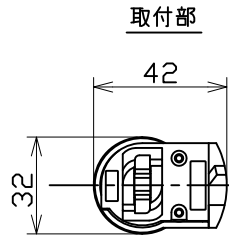

姿図

△ダクトレールの壁面取付について

ダクトレールを壁面に取付ける場合は下記の制限があります。厳守の上、ご使用ください。(電気設備技術基準解釈第165条)

- 直付専用型のダクトレールをご使用ください。
- 人が容易に触れるおそれのない場所(床面から1.8m超)に取付けてください。
- 必ず横向きでご使用ください。
- 突起部が下になるように取付けてください。
- 必ずダクトレールカバーを付けて、塵埃の侵入を防いでください。

定格光束	610Lm
LED照明器具の固有エネルギー消費効率	80.2Lm/W
LED光源寿命	40000時間

				機能 一般用			特記事項	
7				取付場所	屋内 ルミライン取付専用		1/2照度角 30° 制御レンズ付 調光器併用不可	
6	カバー	アクリル	透明	電源接続	ルミライン用プラグ			
5	反射板	アルミ	鏡面(デジタルカット)	消費電力	7.6 W	定格電圧 100 V		
4	制御レンズ	ポリカーボネート	透明	電気容量	13 VA			
3	本体	アルミダイカスト	白塗装	LED付 交換不可	LED7.6W		スイッチ無し	
2	アーム	アルミダイカスト	白塗装		演色性 Ra93			
1	プラグ	ポリカーボネート	白		温白色(3500K)			
No.	部品名	材質	備考	器具重量	約 0.4 kg		峠田 大龍 ①	