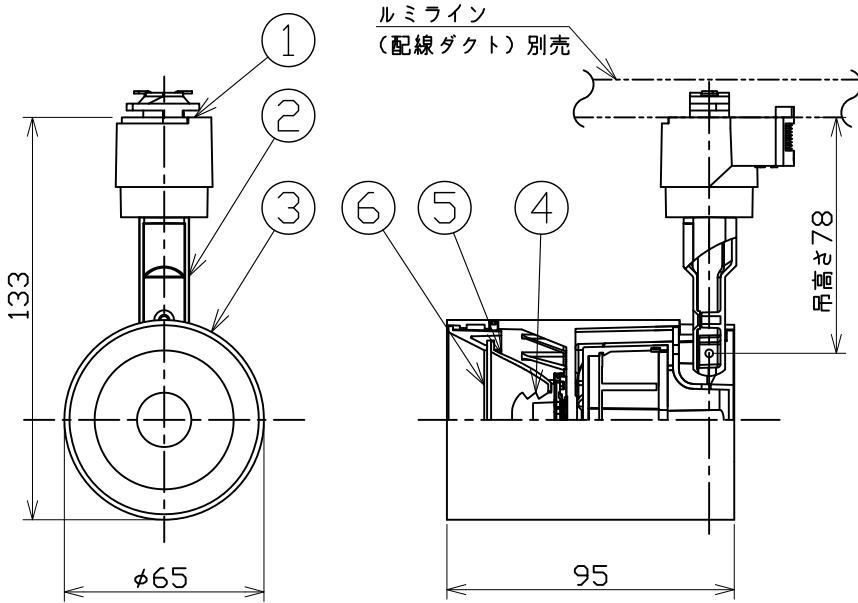

姿図

△ダクトレールの壁面取付について

ダクトレールを壁面に取付ける場合は下記の制限があります。厳守の上、ご使用ください。(電気設備技術基準解釈第165条)

- 直付専用型のダクトレールをご使用ください。
- 人が容易に触れるおそれのない場所(床面から1.8m超)に取付けてください。
- 必ず横向きでご使用ください。
- 突起部が下になるように取付けてください。
- 必ずダクトレールカバーを付けて、塵埃の侵入を防いでください。

△安全に関するご注意

- この器具は、一般通常環境の屋内配線ダクト取付専用器具です。一般通常環境以外の所、屋外、浴室、サウナ風呂、湿気が多い所、水気のかかる所、床面では使用しないでください。落下・感電・火災の原因になります。
- 電源電圧は、定格電圧±6%内でご使用下さい。感電・火災の原因になります。
- 被照射面までの距離は器具本体表示または説明書に従って0.1m以上離して施工してください。被照射物の変質、変色または火災の原因になります。

定格光束	610Lm
LED照明器具の固有エネルギー消費効率	80.2Lm/W
LED光源寿命	40000時間

				機能 一般用			特記事項	
7				取付場所	屋内 ルミライン取付専用		1/2照度角 30° 制御レンズ付 調光器併用不可	
6	カバー	アクリル	透明	電源接続	ルミライン用プラグ			
5	反射板	アルミ	鏡面(デジタルカット)	消費電力	7.6 W	定格電圧 100 V		
4	制御レンズ	ポリカーボネート	透明	電気容量	13 VA			
3	本体	アルミダイカスト	白塗装	LED付 交換不可	LED7.6W		スイッチ無し	
2	アーム	アルミダイカスト	白塗装		演色性 Ra93			
1	プラグ	ポリカーボネート	白		温白色(3500K)			
No.	部品名	材質	備考	器具重量	約 0.4 kg		峠田 大龍 ①	