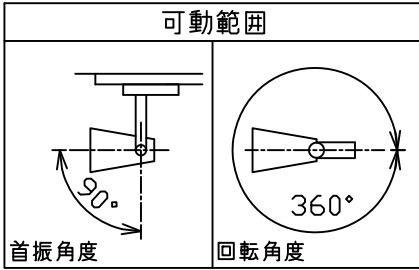

姿図

△ダクトレールの壁面取付について

ダクトレールを壁面に取付ける場合は下記の制限があります。厳守の上、ご使用ください。(電気設備技術基準解釈第165条)

- 直付専用型のダクトレールをご使用ください。
- 人が容易に触れるおそれのない場所(床面から1.8m超)に取付けてください。
- 必ず横向きでご使用ください。
- 突起部が下になるように取付けてください。
- 必ずダクトレールカバーを付けて、塵埃の侵入を防いでください。

定格光束	610Lm
LED照明器具の固有エネルギー消費効率	80.2Lm/W
LED光源寿命	40000時間

				機能 一般用			特記事項	
7				取付場所	屋内 ルミライン取付専用		1/2照度角 30° 制御レンズ付 調光器併用不可	
6	カバー	アクリル	透明	電源接続	ルミライン用プラグ			
5	反射板	アルミ	鏡面(デジタルカット)	消費電力	7.6 W	定格電圧 100 V		
4	制御レンズ	ポリカーボネート	透明	電気容量	13 VA			
3	本体	アルミダイカスト	白塗装	LED付 交換不可	LED7.6W		スイッチ無し	
2	アーム	アルミダイカスト	白塗装		演色性 Ra93			
1	プラグ	ポリカーボネート	白		温白色(3500K)			
No.	部品名	材質	備考	器具重量	約 0.4 kg		峠田 大龍 ①	