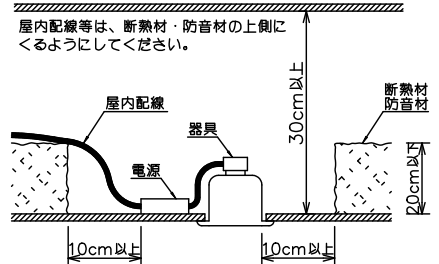

安全に関するご注意

- この器具は、住宅の断熱施工天井にはご使用できません。
- この器具は、一般通常環境の屋外防雨形天井埋込専用器具です。一般通常環境以外の所、サウナ風呂、業務用浴室、傾斜天井、壁面、床面では使用しないでください。落下・感電・火災の原因になります。
- 電源電圧は、定格電圧±6%内でご使用下さい。感電・火災の原因になります。
- 断熱施工の天井内に使用するには、器具と断熱材・防音材・造音材等は下図のような空間を設けて施工してください。誤った施工をしますと、火災の原因になります。

- 被照射面とは0.2m以上離してください。過熱による火災の原因となります。
-
- ロックウール等のやわらかい天井には取り付けしないでください。天井材破損・器具落下などの原因となります。
 - 屋外天井施工時（軒下）は雨線内でご使用ください。
 - 硫黄成分を含む温泉地など、腐食性ガスが発生する場所でのご使用は避けてください。
 - 塩害地域には取り付けしないでください。早期に錆び・腐食等が生じ、落下、感電、火災の原因になります。
 - ガス機器等の温度の高くなるものの上に取り付けしないでください。火災の原因になります。
 - LEDにはバラツキがあり、同一型番であっても商品ごとに発光色、明るさ、点灯時間（始動時間）が異なる場合があります。