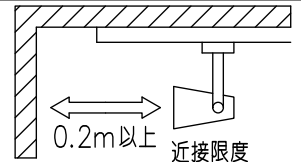

取付部

姿図

定格光束	1270Lm
LED照明器具の固有エネルギー消費効率	90.7Lm/W
LED光源寿命	40000時間

⚠ 安全に関するご注意

- この器具は、一般通常環境の屋内配線ダクト取付専用器具です。一般通常環境以外の所、傾斜天井、屋外、湿気の多い所、水気のかかる所、浴室、サウナ風呂、壁面、床面では使用しないでください。落下・感電・火災の原因になります。
- 電源電圧は、器具銘板に記載されている定格電圧±6%内でご使用下さい。感電・火災の原因になります。
- 単体では使用できません。器具本体表示または、説明書に従って適正な組み合わせでご使用ください。落下・感電・火災の原因になります。
- ガス機器等の温度の高くなるものの上に取付けしないでください。火災の原因になります。
- LEDにはバツキがあり、同一型番であっても商品ごとに発光色、明るさ、点灯時間（始動時間）が異なる場合があります。
- 被照射面までの距離は器具本体表示または説明書に従って0.2m以上離して施工してください。被照射物の変質・変色または火災の原因になります。

				機能	一般用	特記事項 1/2照度角 12° 制御レンズ付 調光器併用不可 スイッチ無し
				取付場所	屋内 ルミライン取付専用	
				電源接続	ルミライン用プラグ	
				消費電力	14 W 定格電圧 100 V	
				電気容量	23VA	
4	レンズ	ポリカーボネート	透明	LED 付 交換不可	LED14W 演色性 Ra83 白色 (4000K)	
3	灯具	アルミダイカスト	白塗装			
2	アーム	アルミダイカスト	白塗装			
1	電源ケース	ポリカーボネート	白			
No.	部品名	材質	備考	器具重量	約 0.7 kg	鹿毛 狩野 ①