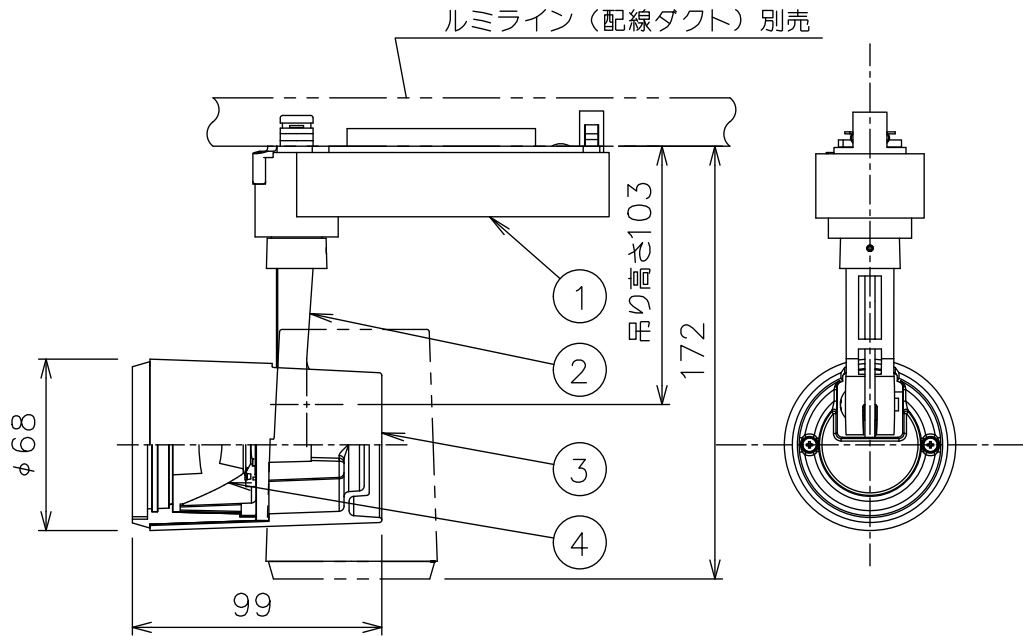

取付部

姿図

定格光束	1270Lm
LED照明器具の固有エネルギー消費効率	90.7Lm/W
LED光源寿命	40000時間

⚠ 安全に関するご注意

- この器具は、一般通常環境の屋内配線ダクト取付専用器具です。一般通常環境以外の所、傾斜天井、屋外、湿気の多い所、水気のかかる所、浴室、サウナ風呂、壁面、床面では使用しないでください。落下・感電・火災の原因になります。
- 電源電圧は、器具銘板に記載されている定格電圧±6%内でご使用下さい。感電・火災の原因になります。
- 単体では使用できません。器具本体表示または、説明書に従って適正な組み合わせでご使用ください。落下・感電・火災の原因になります。
- ガス機器等の温度の高くなるものの上に取付けしないでください。火災の原因になります。
- LEDにはバツキがあり、同一型番であっても商品ごとに発光色、明るさ、点灯時間（始動時間）が異なる場合があります。
- 被照射面までの距離は器具本体表示または説明書に従って0.2m以上離して施工してください。被照射物の変質・変色または火災の原因になります。

				機能	一般用	特記事項 1/2照度角 12° 制御レンズ付 調光器併用不可 スイッチ無し
				取付場所	屋内 ルミライン取付専用	
				電源接続	ルミライン用プラグ	
				消費電力	14 W 定格電圧 100 V	
				電気容量	23VA	
4	レンズ	ポリカーボネート	透明	LED 付 交換不可	LED14W 演色性 Ra83 白色 (4000K)	
3	灯具	アルミダイカスト	白塗装			
2	アーム	アルミダイカスト	白塗装			
1	電源ケース	ポリカーボネート	白			
No.	部品名	材質	備考	器具重量	約 0.7 kg	鹿毛 狩野 ①