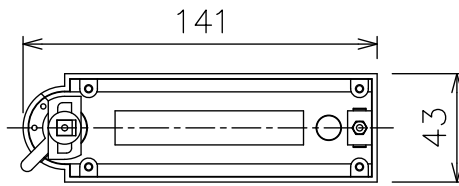

取付部

姿図

定格光束	1270Lm
LED照明器具の固有エネルギー消費効率	90.7Lm/W
LED光源寿命	40000時間

⚠ 安全に関するご注意

- この器具は、一般通常環境の屋内配線ダクト取付専用器具です。一般通常環境以外の所、傾斜天井、屋外、湿気の多い所、水気のかかる所、浴室、サウナ風呂、壁面、床面では使用しないでください。落下・感電・火災の原因になります。
- 電源電圧は、器具銘板に記載されている定格電圧±6%内でご使用下さい。感電・火災の原因になります。
- 単体では使用できません。器具本体表示または、説明書に従って適正な組み合わせでご使用ください。落下・感電・火災の原因になります。
- ガス機器等の温度の高くなるものの上に取付けしないでください。火災の原因になります。
- LEDにはバツキがあり、同一型番であっても商品ごとに発光色、明るさ、点灯時間（始動時間）が異なる場合があります。
- 被照射面までの距離は器具本体表示または説明書に従って0.2m以上離して施工してください。被照射物の変質・変色または火災の原因になります。

				機能	一般用	特記事項 1/2照度角 12° 制御レンズ付 調光器併用不可 スイッチ無し
				取付場所	屋内 ルミライン取付専用	
				電源接続	ルミライン用プラグ	
				消費電力	14 W 定格電圧 100 V	
				電気容量	23VA	
4	レンズ	ポリカーボネート	透明	LED 付 交換不可	LED14W 演色性 Ra83 白色 (4000K)	
3	灯具	アルミダイカスト	白塗装			
2	アーム	アルミダイカスト	白塗装			
1	電源ケース	ポリカーボネート	白			
No.	部品名	材質	備考	器具重量	約 0.7 kg	鹿毛 狩野 ①