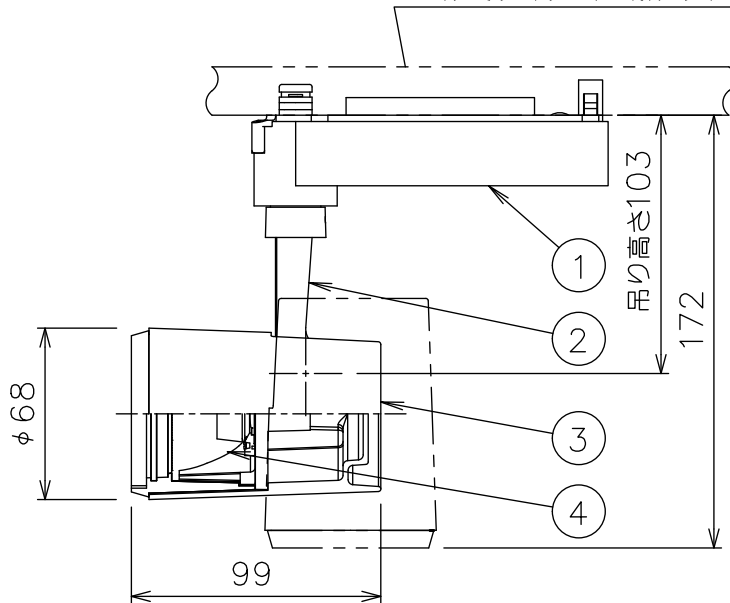

取付部

姿図

ルミライン (配線ダクト) 別売

定格光束	1310Lm
LED照明器具の固有エネルギー消費効率	93.5Lm/W
LED光源寿命	40000時間

### ⚠ 安全に関するご注意

- この器具は、一般通常環境の屋内配線ダクト取付専用器具です。一般通常環境以外の所、傾斜天井、屋外、湿気の多い所、水気のかかる所、浴室、サウナ風呂、壁面、床面では使用しないでください。落下・感電・火災の原因になります。
- 電源電圧は、器具銘板に記載されている定格電圧±6%内でご使用下さい。感電・火災の原因になります。
- 単体では使用できません。器具本体表示または、説明書に従って適正な組み合わせでご使用ください。落下・感電・火災の原因になります。
- ガス機器等の温度の高くなるものの上に取付けしないでください。火災の原因になります。
- LEDにはバツキがあり、同一型番であっても商品ごとに発光色、明るさ、点灯時間（始動時間）が異なる場合があります。
- 被照射面までの距離は器具本体表示または説明書に従って0.2m以上離して施工してください。被照射物の変質・変色または火災の原因になります。

				機能 一般用		特記事項 1/2照度角 40° 制御レンズ付 調光器併用不可
				取付場所	屋内 ルミライン取付専用	
				電源接続	ルミライン用プラグ	
				消費電力	14 W 定格電圧 100 V	
				電気容量	23VA	
4	レンズ	ポリカーボネート	透明	LED 付 交換不可	LED14W 演色性 Ra83 温白色 (3500K)	
3	灯具	アルミダイカスト	黒塗装			
2	アーム	アルミダイカスト	黒塗装			
1	電源ケース	ポリカーボネート	黒			
No.	部品名	材質	備考	器具重量	約 0.7 kg	鹿毛 狩野 ①