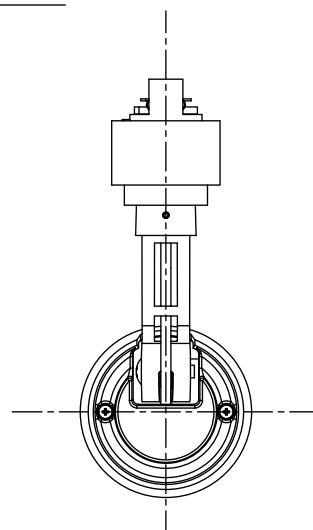

取付部

姿図

ルミライン (配線ダクト) 別売

定格光束	1310Lm
LED照明器具の固有エネルギー消費効率	93.5Lm/W
LED光源寿命	40000時間

### ⚠ 安全に関するご注意

- この器具は、一般通常環境の屋内配線ダクト取付専用器具です。一般通常環境以外の所、傾斜天井、屋外、湿気の多い所、水気のかかる所、浴室、サウナ風呂、壁面、床面では使用しないでください。落下・感電・火災の原因になります。
- 電源電圧は、器具銘板に記載されている定格電圧±6%内でご使用下さい。感電・火災の原因になります。
- 単体では使用できません。器具本体表示または、説明書に従って適正な組み合わせでご使用ください。落下・感電・火災の原因になります。
- ガス機器等の温度の高くなるものの上に取付けしないでください。火災の原因になります。
- LEDにはバツキがあり、同一型番であっても商品ごとに発光色、明るさ、点灯時間（始動時間）が異なる場合があります。
- 被照射面までの距離は器具本体表示または説明書に従って0.2m以上離して施工してください。被照射物の変質・変色または火災の原因になります。

				機能 一般用		特記事項 1/2照度角 40° 制御レンズ付 調光器併用不可
				取付場所	屋内 ルミライン取付専用	
				電源接続	ルミライン用プラグ	
				消費電力	14 W 定格電圧 100 V	
				電気容量	23VA	
4	レンズ	ポリカーボネート	透明	LED 付 交換不可	LED14W 演色性 Ra83 温白色 (3500K)	
3	灯具	アルミダイカスト	黒塗装			
2	アーム	アルミダイカスト	黒塗装			
1	電源ケース	ポリカーボネート	黒			
No.	部品名	材質	備考	器具重量	約 0.7 kg	鹿毛 狩野 ①