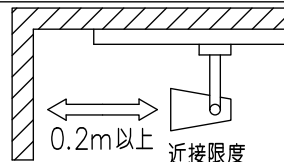

				機能 一般用		特記事項 1/2照度角 40° 制御レンズ付 調光器併用不可
				取付場所	屋内 ルミライン取付専用	
				電源接続	ルミライン用プラグ	
				消費電力	14 W 定格電圧 100 V	
				電気容量	23VA	
4	レンズ	ポリカーボネート	透明	LED 付 交換不可	LED14W 演色性 Ra83 温白色 (3500K)	
3	灯具	アルミダイカスト	黒塗装			
2	アーム	アルミダイカスト	黒塗装			
1	電源ケース	ポリカーボネート	黒			
No.	部品名	材質	備考	器具重量	約 0.7 kg	鹿毛 狩野 ①