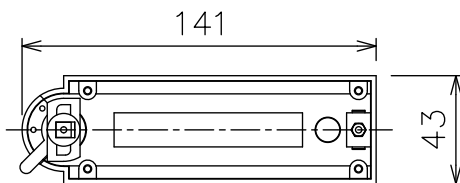

取付部

姿図

ルミライン (配線ダクト) 別売

定格光束	1310Lm
LED照明器具の固有エネルギー消費効率	93.5Lm/W
LED光源寿命	40000時間

### ⚠ 安全に関するご注意

- この器具は、一般通常環境の屋内配線ダクト取付専用器具です。一般通常環境以外の所、傾斜天井、屋外、湿気の多い所、水気のかかる所、浴室、サウナ風呂、壁面、床面では使用しないでください。落下・感電・火災の原因になります。
- 電源電圧は、器具銘板に記載されている定格電圧±6%内でご使用下さい。感電・火災の原因になります。
- 単体では使用できません。器具本体表示または、説明書に従って適正な組み合わせでご使用ください。落下・感電・火災の原因になります。
- ガス機器等の温度の高くなるものの上に取付けしないでください。火災の原因になります。
- LEDにはバツキがあり、同一型番であっても商品ごとに発光色、明るさ、点灯時間（始動時間）が異なる場合があります。
- 被照射面までの距離は器具本体表示または説明書に従って0.2m以上離して施工してください。被照射物の変質・変色または火災の原因になります。

				機能 一般用		特記事項 1/2照度角 40° 制御レンズ付 調光器併用不可
				取付場所	屋内 ルミライン取付専用	
				電源接続	ルミライン用プラグ	
				消費電力	14 W 定格電圧 100 V	
				電気容量	23VA	
4	レンズ	ポリカーボネート	透明	LED 付 交換不可	LED14W 演色性 Ra83 温白色 (3500K)	
3	灯具	アルミダイカスト	黒塗装			
2	アーム	アルミダイカスト	黒塗装			
1	電源ケース	ポリカーボネート	黒			
No.	部品名	材質	備考	器具重量	約 0.7 kg	鹿毛 狩野 ①