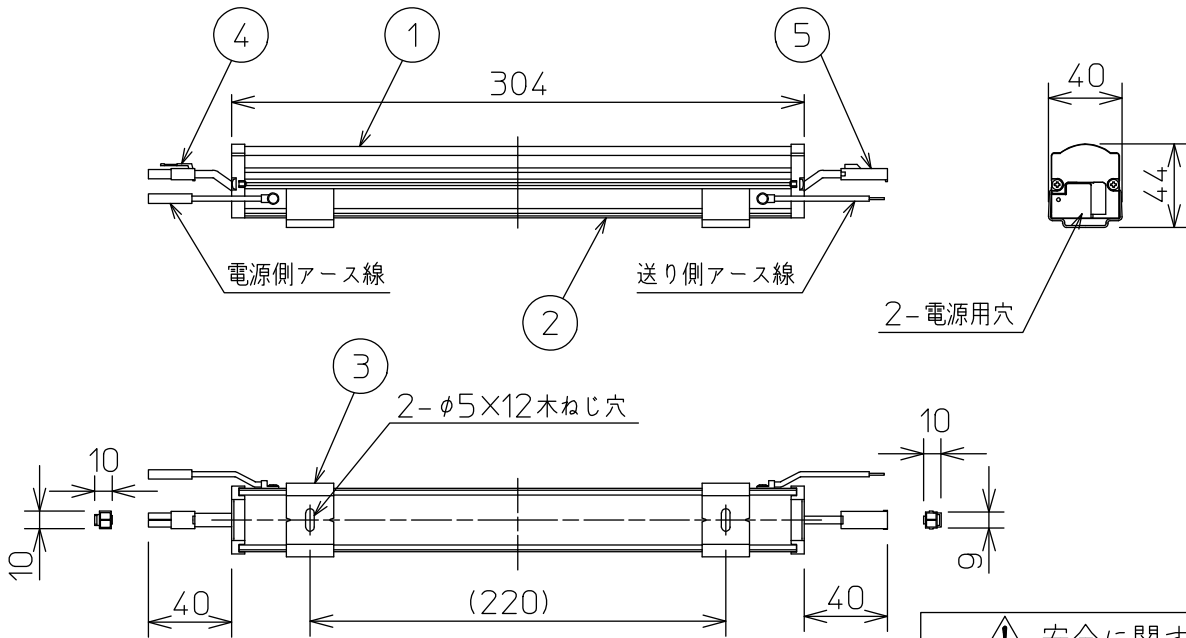

グリーン購入法適合

姿図

最小施工寸法…下記寸法は温度性能を満たすために必要な寸法です。(光の広がりやを考慮した寸法ではありません。)
 施工の際は器具取付けが容易に行えるようにご配慮ください。

※天井・壁横長取付の際は落下防止の為、取付用ストラップ(LZA-92792)を必ず使用してください。
 ※壁縦長取付の際は落下防止の為、取付用サドル(LZA-92793)を必ず使用してください。

※電源接続時には必ず電源ケーブル(LZA-92925)が必要です。
 1回路に1台お求めください。

定格光束	480Lm
LED照明器具の固有エネルギー消費効率	102.1Lm/W
LED光源寿命	40000時間

No.	部品名	材質	備考	機能	一般用	特記事項
7				取付場所	屋内 天井付・壁付・床付兼用	1/2照度角 18°×60° 縦長付・横長付兼用 調光器併用不可 連結最大30台まで(100V時) 連結最大50台まで(200V時) ※別売部品 電源接続ケーブル(LZA-92925) 延長用ケーブル(LZA-92927) 取付用ストラップ(LZA-92792) 取付用サドル(LZA-92793) 角度調整金具(LZA-92929)
6				電源接続	コネクタ	
5	コネクタ(送り側)			消費電力	4.7W 定格電圧 100/200V	
4	コネクタ(電源側)			電気容量	7/8VA	
3	取付金具	ステンレス板	2個付	LED付 交換不可	LED 4.7W 演色性 Ra83 電球色(2700K)	
2	本体	アルミ型材	シルバーアルマイト			
1	カバー	アクリル	乳白(マット)			
				器具重量	約 0.4 kg	スイッチ無し
						谷口 藤山 ④