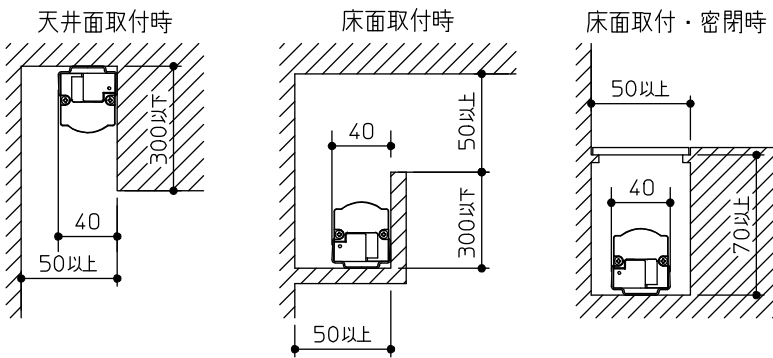

グリーン購入法適合

姿図

最小施工寸法…下記寸法は温度性能を満たすために必要な寸法です。(光の広がりやを考慮した寸法ではありません。)
 施工の際は器具取付けが容易に行えるようにご配慮ください。

※天井・壁横長取付の際は落下防止の為、取付用ストラップ(LZA-92792)を必ず使用してください。
 ※壁縦長取付の際は落下防止の為、取付用サドル(LZA-92793)を必ず使用してください。

※電源接続時には必ず電源ケーブル(LZA-92925)が必要です。
 1回路に1台お求めください。

定格光束	480Lm
LED照明器具の固有エネルギー消費効率	102.1Lm/W
LED光源寿命	40000時間

No.	部品名	材質	備考	機能	一般用	特記事項
7				取付場所	屋内 天井付・壁付・床付兼用	1/2照度角 18°×60° 縦長付・横長付兼用 調光器併用不可 連結最大30台まで(100V時) 連結最大50台まで(200V時) ※別売部品 電源接続ケーブル(LZA-92925) 延長用ケーブル(LZA-92927) 取付用ストラップ(LZA-92792) 取付用サドル(LZA-92793) 角度調整金具(LZA-92929)
6				電源接続	コネクタ	
5	コネクタ(送り側)			消費電力	4.7W 定格電圧 100/200V	
4	コネクタ(電源側)			電気容量	7/8VA	
3	取付金具	ステンレス板	2個付	LED付 交換不可	LED 4.7W 演色性 Ra83 電球色(2700K)	
2	本体	アルミ型材	シルバーアルマイト			
1	カバー	アクリル	乳白(マット)			
				器具重量	約 0.4 kg	スイッチ無し
						谷口 藤山 ④