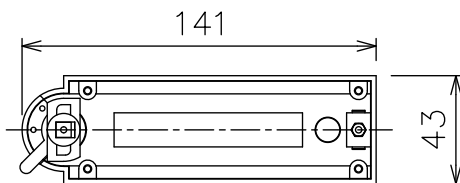

取付部

姿図

ルミライン (配線ダクト) 別売

定格光束	1420Lm
LED照明器具の固有エネルギー消費効率	101.4Lm/W
LED光源寿命	40000時間

### ⚠ 安全に関するご注意

- この器具は、一般通常環境の屋内配線ダクト取付専用器具です。一般通常環境以外の所、傾斜天井、屋外、湿気の多い所、水気のかかる所、浴室、サウナ風呂、壁面、床面では使用しないでください。落下・感電・火災の原因になります。
- 電源電圧は、器具銘板に記載されている定格電圧±6%以内でご使用下さい。感電・火災の原因になります。
- 単体では使用できません。器具本体表示または、説明書に従って適正な組み合わせでご使用ください。落下・感電・火災の原因になります。
- ガス機器等の温度の高くなるものの上に取付けしないでください。火災の原因になります。
- LEDにはバツキがあり、同一型番であっても商品ごとに発光色、明るさ、点灯時間（始動時間）が異なる場合があります。
- 被照射面までの距離は器具本体表示または説明書に従って0.2m以上離して施工してください。被照射物の変質・変色または火災の原因になります。

				機能	一般用	特記事項 1/2照度角 25° 制御レンズ付 調光器併用不可
				取付場所	屋内 ルミライン取付専用	
				電源接続	ルミライン用プラグ	
				消費電力	14 W 定格電圧 100 V	
				電気容量	23VA	
4	レンズ	ポリカーボネート	透明	LED 付 交換不可	LED14W 演色性 Ra83 白色 (4000K)	
3	灯具	アルミダイカスト	白塗装			
2	アーム	アルミダイカスト	白塗装			
1	電源ケース	ポリカーボネート	白			
No.	部品名	材質	備考	器具重量	約 0.7 kg	鹿毛 狩野 ①