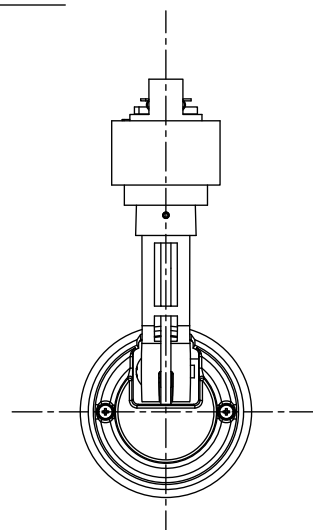

取付部

姿図

ルミライン (配線ダクト) 別売

定格光束	1420Lm
LED照明器具の固有エネルギー消費効率	101.4Lm/W
LED光源寿命	40000時間

### ⚠ 安全に関するご注意

- この器具は、一般通常環境の屋内配線ダクト取付専用器具です。一般通常環境以外の所、傾斜天井、屋外、湿気の多い所、水気のかかる所、浴室、サウナ風呂、壁面、床面では使用しないでください。落下・感電・火災の原因になります。
- 電源電圧は、器具銘板に記載されている定格電圧±6%以内でご使用下さい。感電・火災の原因になります。
- 単体では使用できません。器具本体表示または、説明書に従って適正な組み合わせでご使用ください。落下・感電・火災の原因になります。
- ガス機器等の温度の高くなるものの上に取付けしないでください。火災の原因になります。
- LEDにはバツキがあり、同一型番であっても商品ごとに発光色、明るさ、点灯時間（始動時間）が異なる場合があります。
- 被照射面までの距離は器具本体表示または説明書に従って0.2m以上離して施工してください。被照射物の変質・変色または火災の原因になります。

				機能	一般用	特記事項 1/2照度角 25° 制御レンズ付 調光器併用不可
				取付場所	屋内 ルミライン取付専用	
				電源接続	ルミライン用プラグ	
				消費電力	14 W 定格電圧 100 V	
				電気容量	23VA	
4	レンズ	ポリカーボネート	透明	LED 付 交換不可	LED14W 演色性 Ra83 白色 (4000K)	
3	灯具	アルミダイカスト	白塗装			
2	アーム	アルミダイカスト	白塗装			
1	電源ケース	ポリカーボネート	白			
No.	部品名	材質	備考	器具重量	約 0.7 kg	鹿毛 狩野 ①