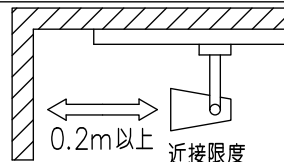

				機能	一般用	特記事項 1/2照度角 25° 制御レンズ付 調光器併用不可
				取付場所	屋内 ルミライン取付専用	
				電源接続	ルミライン用プラグ	
				消費電力	14 W 定格電圧 100 V	
				電気容量	23VA	
4	レンズ	ポリカーボネート	透明	LED 付 交換不可	LED14W 演色性 Ra83 白色 (4000K)	
3	灯具	アルミダイカスト	白塗装			
2	アーム	アルミダイカスト	白塗装			
1	電源ケース	ポリカーボネート	白			
No.	部品名	材質	備考	器具重量	約 0.7 kg	鹿毛 狩野 ①