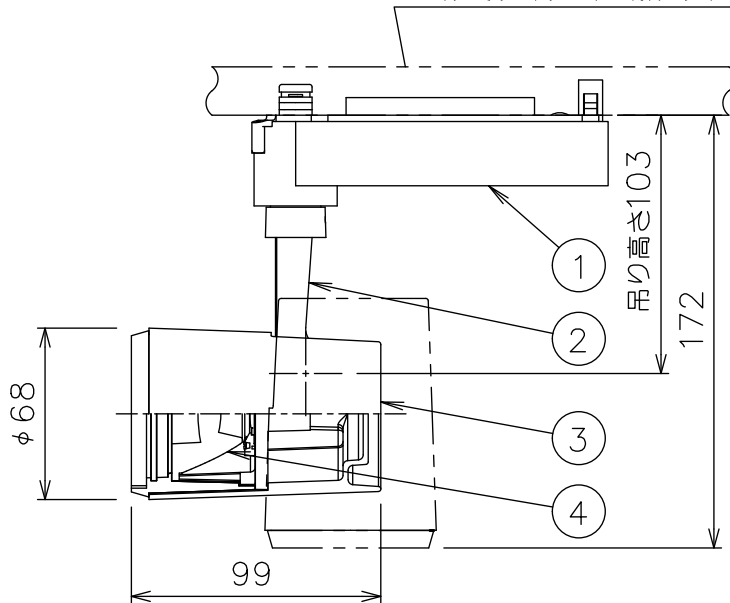

取付部

姿図

ルミライン (配線ダクト) 別売

定格光束	1420Lm
LED照明器具の固有エネルギー消費効率	101.4Lm/W
LED光源寿命	40000時間

### ⚠ 安全に関するご注意

- この器具は、一般通常環境の屋内配線ダクト取付専用器具です。一般通常環境以外の所、傾斜天井、屋外、湿気の多い所、水気のかかる所、浴室、サウナ風呂、壁面、床面では使用しないでください。落下・感電・火災の原因になります。
- 電源電圧は、器具銘板に記載されている定格電圧±6%以内でご使用下さい。感電・火災の原因になります。
- 単体では使用できません。器具本体表示または、説明書に従って適正な組み合わせでご使用ください。落下・感電・火災の原因になります。
- ガス機器等の温度の高くなるものの上に取付けしないでください。火災の原因になります。
- LEDにはバツキがあり、同一型番であっても商品ごとに発光色、明るさ、点灯時間（始動時間）が異なる場合があります。
- 被照射面までの距離は器具本体表示または説明書に従って0.2m以上離して施工してください。被照射物の変質・変色または火災の原因になります。

				機能	一般用	特記事項 1/2照度角 25° 制御レンズ付 調光器併用不可
				取付場所	屋内 ルミライン取付専用	
				電源接続	ルミライン用プラグ	
				消費電力	14 W 定格電圧 100 V	
				電気容量	23VA	
4	レンズ	ポリカーボネート	透明	LED 付 交換不可	LED14W 演色性 Ra83 白色 (4000K)	
3	灯具	アルミダイカスト	白塗装			
2	アーム	アルミダイカスト	白塗装			
1	電源ケース	ポリカーボネート	白			
No.	部品名	材質	備考	器具重量	約 0.7 kg	鹿毛 狩野 ①