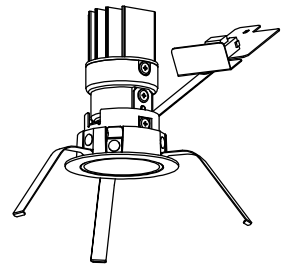

姿図

⚠️ 安全に関するご注意

- この器具は、住宅の断熱施工天井にはご使用できません。
- この器具は、一般通常環境の屋内天井埋込専用器具です。一般通常環境以外の所、傾斜天井、屋外、湿気の多い所、水気のかかる所、浴室、サウナ風呂、業務浴室、壁面、床面では使用しないでください。落下・感電・火災の原因になります。
- 電源電圧は、定格電圧±6%内でご使用下さい。感電・火災の原因になります。
- 断熱施工の天井内に使用する場合、器具と断熱材・防音材・造管材等は下図のような空圏を設けて施工してください。誤った施工をしますと、火災の原因になります。

屋内配線等は、断熱材・防音材の上側に
くするようにしてください。

- 被照射面とは0.1m以上離してください。過熱による火災の原因となります。
- ロックウール等のやわらかい天井には取り付けないでください。天井材破損・器具落下などの原因となります。
- 凸凹のある天井に取り付けると気密性が損なわれる恐れがありますので、器具との接地面を平らに仕上げてください。
- ガス機器等の温度の高くなるものの上に取り付けしないでください。火災の原因になります。
- LEDにはバラツキがあり、同一型番であっても商品ごとに発光色、明るさ、点灯時間（始動時間）が異なる場合があります。