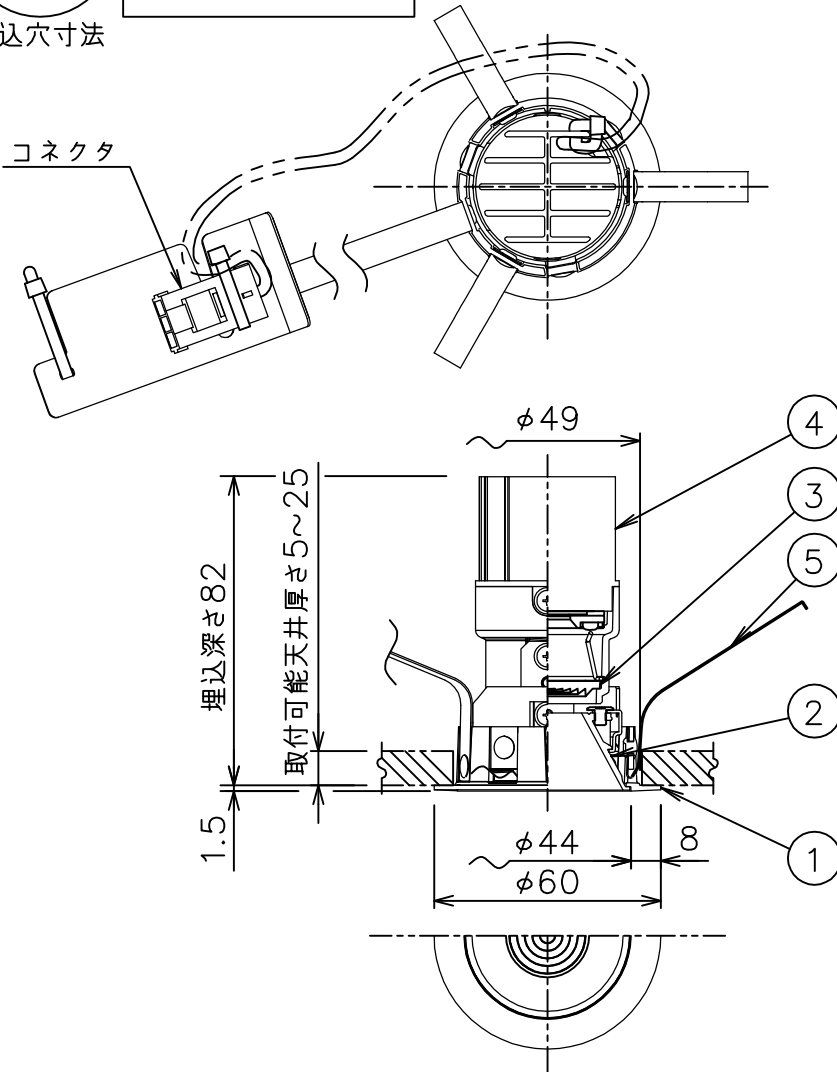

姿図

⚠️ 安全に関するご注意

- この器具は、住宅の断熱施工天井にはご使用できません。
- この器具は、一般通常環境の屋内天井埋込専用器具です。一般通常環境以外の所、傾斜天井、屋外、湿気の多い所、水気のかかる所、浴室、サウナ風呂、業務浴室、壁面、床面では使用しないでください。落下・感電・火災の原因になります。
- 電源電圧は、定格電圧±6%内でご使用下さい。感電・火災の原因になります。
- 断熱施工の天井内に使用する場合、器具と断熱材・防音材・造管材等は下図のような空圏を設けて施工してください。誤った施工をしますと、火災の原因になります。

屋内配線等は、断熱材・防音材の上側に
くするようにしてください。

- 被照射面とは0.1m以上離してください。過熱による火災の原因となります。
- ロックウール等のやわらかい天井には取り付けないでください。天井材破損・器具落下などの原因となります。
- 凸凹のある天井に取り付けると気密性が損なわれる恐れがありますので、器具との接地面を平らに仕上げてください。
- ガス機器等の温度の高くなるものの上に取り付けしないでください。火災の原因になります。
- LEDにはバラツキがあり、同一型番であっても商品ごとに発光色、明るさ、点灯時間（始動時間）が異なる場合があります。

別売電源	品番	必要埋込高	定格光束	消費電力	グリーン購入法	LED照明器具の固有 エネルギー消費効率	電気容量		
					○適合 -不適		100V	200V	242V
非調光 (100V専用)	LZA-92809	120mm	170 lm	12.2W	—	13.9 Lm/W	21VA		
非調光 (100~242V)	LZA-92985	130mm		12.2W	—	13.9 Lm/W	15VA	16VA	17VA
PWM調光 (1~100%)	LZA-93018	160mm		11.5W	—	14.7 Lm/W	14VA	19VA	23VA
位相調光	LZA-92810	120mm		12.5W	—	13.6 Lm/W	21VA		

LED光源寿命 40000時間				機能 一般用		特記事項 1/2照度角 13° 電源別売・別置 調光器別売 カットオフ35° リニアトラック別売 スイッチ無し
				取付場所	屋内 天井埋込専用	
				電源接続	コネクタ	
5	取付バネ	ステンレス板		消費電力	— W 定格電圧 — V	
4	灯具	アルミ		電気容量	別表参照	
3	レンズ	ポリカーボネート		LED 付 交換不可	演色性 Ra93 温白色 (3500K)	
2	コーン	ポリカーボネート	アルミ蒸着 (鏡面)			
1	枠	アルミダイカスト	ホワイト93			
No.	部品名	材質	備考	器具重量	約 0.2 kg	鹿毛 狩野 ①