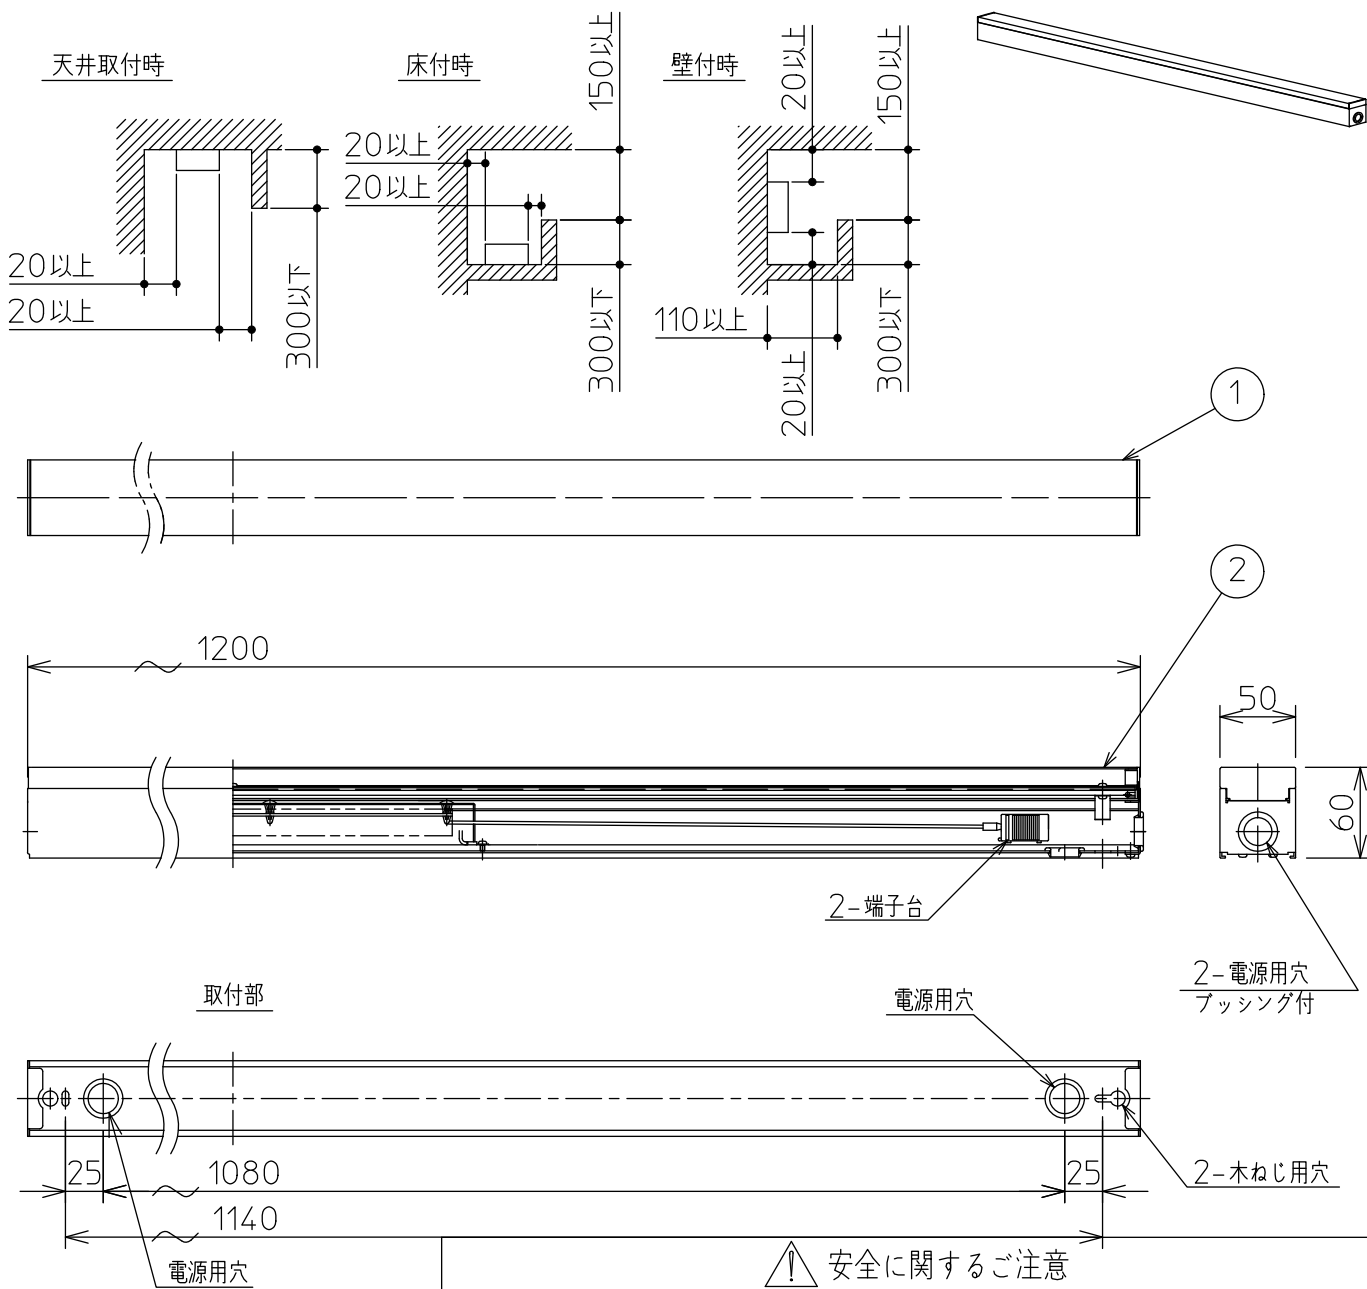

最少施工寸法

定格光束	4560Lm
LED照明器具の固有エネルギー消費効率	123.2Lm/W
LEDモジュール寿命	40000時間

⚠ 安全に関するご注意

- この器具は 一般通常環境の屋内天井直付壁取付床直付兼用です。一般通常環境以外の所、屋外、浴室、湿気の多い所、水気のかかる所では使用しないでください。
- 電源電圧は定格電圧±6%内でご使用ください。感電・火災の原因になります。
- この器具は木ねじ取付専用器具です。必ず木ねじ(2本)で補強材のある位置に取付けてください。落下の原因になります。

				機能	一般用	特記事項 単体・連結時末端用 調光可能(1%~100%) LED専用調光器別売 (DP-37154E) 最大連結は11台までです。
7				取付場所	屋内 天井付・壁付・床付兼用	
6				電源接続	端子台	
5				消費電力	37W 定格電圧 100V	
4				電気容量	37VA	
3				LED付交換不可	LED 37W 演色性Ra83 昼白色(5000K)	
2	カバー	アクリル	乳白(マット)			スイッチ無し
1	本体	アルミ型材	白アルマイト			
No.	部品名	材質	備考	器具重量	約 3.2 kg	松原 森 ②