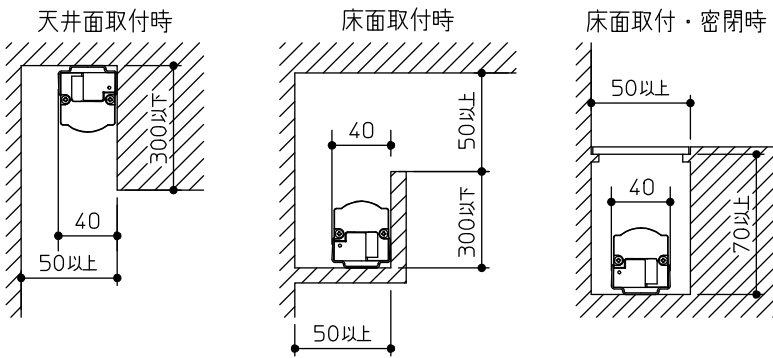

グリーン購入法適合

姿図

最小施工寸法…下記寸法は温度性能を満たすために必要な寸法です。(光の広がりを考慮した寸法ではありません。)
 施工の際は器具取付けが容易に行えるようにご配慮ください。

※天井・壁横長取付の際は落下防止の為、取付用ストラップ(LZA-92792)を必ず使用してください。
 ※壁縦長取付の際は落下防止の為、取付用サドル(LZA-92793)を必ず使用してください。

※電源接続時には必ず電源ケーブル(LZA-92926)が必要です。
 1回路に1台お求めください。
 ※配線施工の際、電源線以外に専用信号線(CPEV-IP シールドφ0.9~φ1.2)が必要です。

定格光束	1580Lm
LED照明器具の固有エネルギー消費効率	116.1Lm/W
LED光源寿命	40000時間

No.	部品名	材質	備考	機能	一般用	特記事項	
7				取付場所	屋内 天井付・壁付・床付兼用	1/2照度角 18°×60° 縦長付・横長付兼用 調光可能(1%~100%) 専用調光器別売 連結最大29台まで(100V時) 連結最大58台まで(200V時) ※別売部品 電源接続ケーブル(LZA-92926) 延長用ケーブル(LZA-92928) 取付用ストラップ(LZA-92792) 取付用サドル(LZA-92793) 角度調整金具(LZA-92929) スイッチ無し	
6				電源接続	コネクタ		
5	コネクタ(送り側)			消費電力	13.6W		定格電圧 100/200V
4	コネクタ(電源側)			電気容量	14VA		
3	取付金具	ステンレス板	2個付	LED付 交換不可	LED 13.6W 演色性 Ra83 白色(4000K)		
2	本体	アルミ型材	シルバーアルマイト				
1	カバー	アクリル	乳白(マット)				
No.	部品名	材質	備考	器具重量	約 1.1 kg	谷口 藤山 ④	