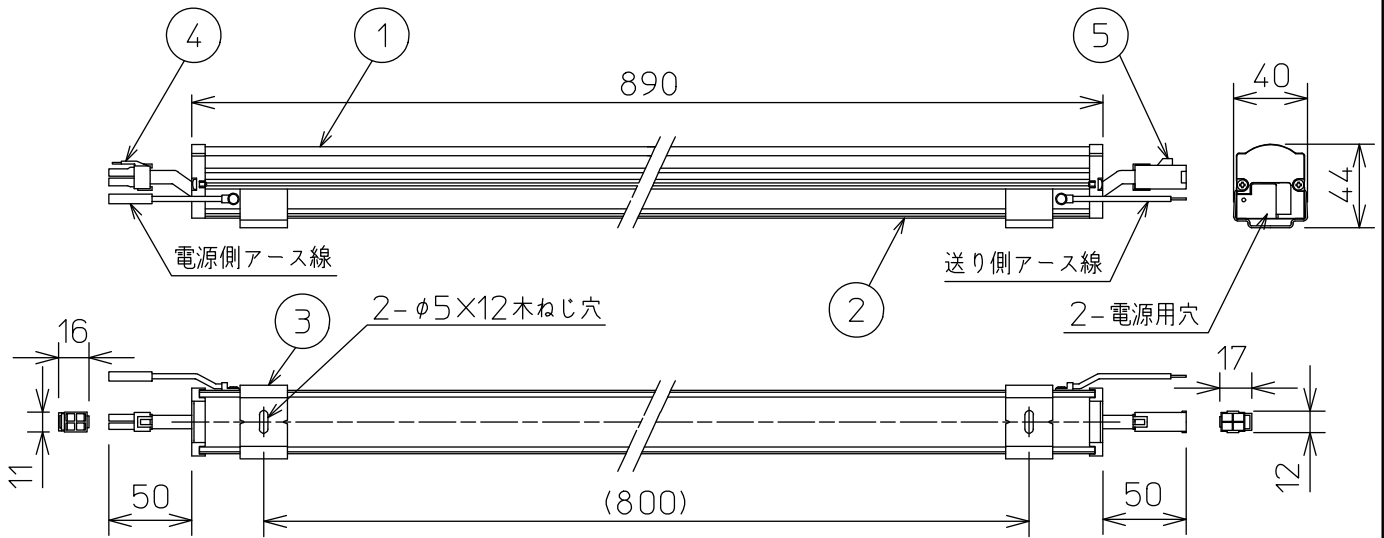

グリーン購入法適合

姿図

最小施工寸法…下記寸法は温度性能を満たすために必要な寸法です。(光の広がりを考慮した寸法ではありません。)
 施工の際は器具取付けが容易に行えるようにご配慮ください。

※天井・壁横長取付の際は落下防止の為、取付用ストラップ(LZA-92792)を必ず使用してください。
 ※壁縦長取付の際は落下防止の為、取付用サドル(LZA-92793)を必ず使用してください。

※電源接続時には必ず電源ケーブル(LZA-92926)が必要です。
 1回路に1台お求めください。
 ※配線施工の際、電源線以外に専用信号線(CPEV-IP シールドφ0.9~φ1.2)が必要です。

定格光束	1580Lm
LED照明器具の固有エネルギー消費効率	116.1Lm/W
LED光源寿命	40000時間

No.	部品名	材質	備考	機能	一般用	特記事項	
7				取付場所	屋内 天井付・壁付・床付兼用	1/2照度角 18°×60° 縦長付・横長付兼用 調光可能(1%~100%) 専用調光器別売 連結最大29台まで(100V時) 連結最大58台まで(200V時) ※別売部品 電源接続ケーブル(LZA-92926) 延長用ケーブル(LZA-92928) 取付用ストラップ(LZA-92792) 取付用サドル(LZA-92793) 角度調整金具(LZA-92929) スイッチ無し	
6				電源接続	コネクタ		
5	コネクタ(送り側)			消費電力	13.6W		定格電圧 100/200V
4	コネクタ(電源側)			電気容量	14VA		
3	取付金具	ステンレス板	2個付	LED付 交換不可	LED 13.6W 演色性 Ra83 白色(4000K)		
2	本体	アルミ型材	シルバーアルマイト				
1	カバー	アクリル	乳白(マット)				
No.	部品名	材質	備考	器具重量	約 1.1 kg	谷口 藤山 ④	