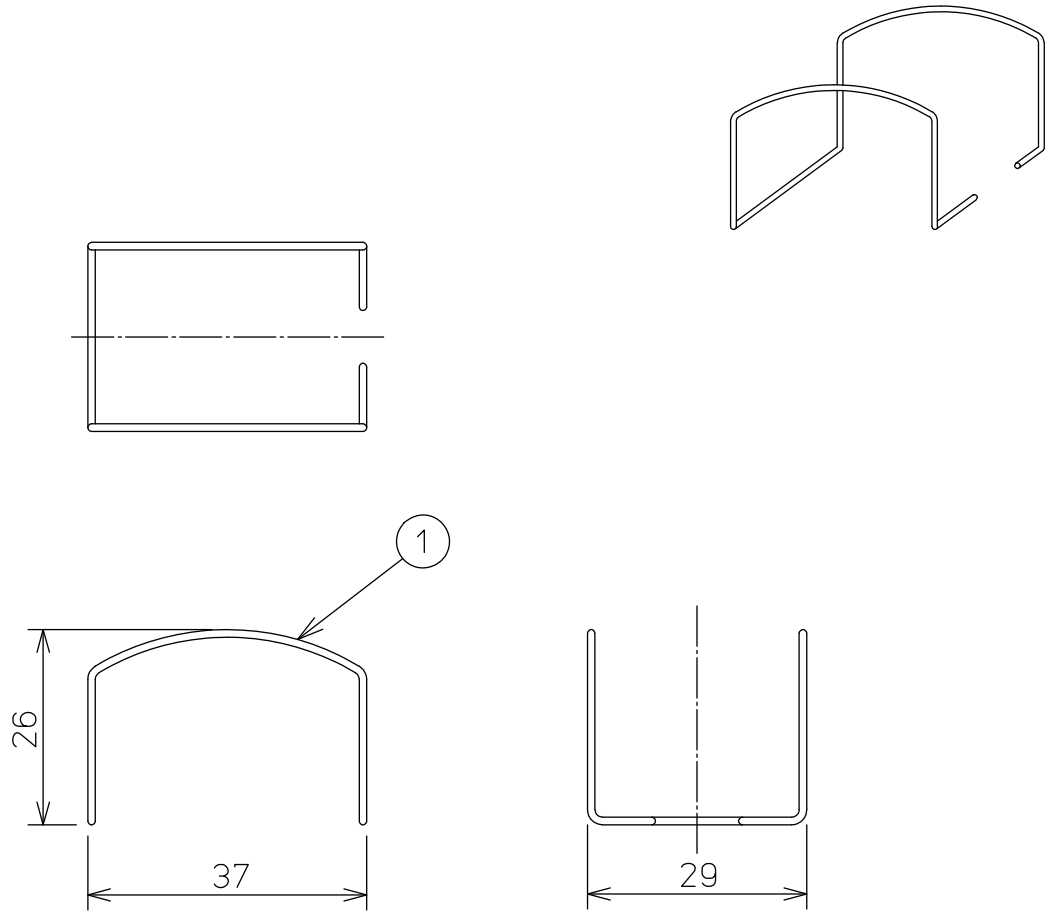

姿図

適合品番

LZY-92907LT/YT/AT/NT LZY-92908LT/YT/AT/NT
 LZY-92909LT/YT/AT/NT LZY-92910LT/YT/AT/NT
 LZY-92911LT/YT/AT/NT LZY-92912LT/YT/AT/NT
 LZY-92913LT/YT/AT/NT LZY-92914LT/YT/AT/NT
 LZY-92915LT/YT/AT/NT LZY-92916LT/YT/AT/NT
 LZY-92917LT/YT/AT/NT LZY-92918LT/YT/AT/NT
 LZY-92919LT/YT/AT/NT LZY-92920LT/YT/AT/NT
 LZY-92921LT/YT/AT/NT LZY-92922LT/YT/AT/NT
 LZY-92923LT/YT/AT/NT LZY-92924LT/YT/AT/NT

⚠ 安全に関するご注意

- この器具は、単体では使用できません。
適合器具の仕様図または取扱説明書に従って、適正な組み合わせてご使用ください。
取付けが不完全な場合、落下の原因となります。

No.	部品名	材質	備考	機能	補助用	特記事項
7				取付場所	屋内用	2個1組
6				電源接続	—	
5				消費電力	— W 定格電圧 — V	
4				電気容量	— VA	
3						
2						
1	取付用ストラップ	ステンレス				
				器具重量	約 0.01 kg	谷口 藤山 ③