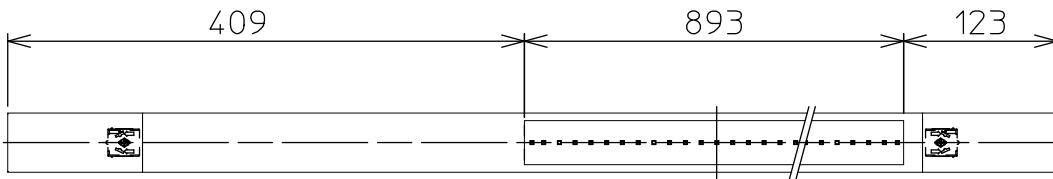

姿図

**安全に関するご注意**

- この器具は、一般通常環境の屋内床付専用器具です。一般通常環境以外の所、屋外、湿気の多い所、水気のかかる所では使用しないでください。落下・感電・火災の原因になります。
- 電源電圧は、器具銘板に記載されている電圧±6%以内でご使用ください。感電・火災の原因になります。
- この器具は木ねじ取付専用器具です。必ず木ねじ(2本)で補強材のある位置に取付けてください。落下の原因になります。

定格光束	1970 Lm
LED照明器具の固有エネルギー消費効率	78.8 Lm/W
LEDモジュール寿命	40000時間

				機能	一般用	特記事項			
7				取付場所	屋内 床付専用	連結最大19台まで 調光可能 (1%~100%) シーンコントローラー別売 調光器別売 (DP-37154E・39672~5)			
6				電源接続	端子台				
5				消費電力	25 W			定格電圧	100 V
4				電気容量	28 VA				
3				LED付 交換不可	LED 25W 演色性 Ra83 電球色(2700K)		スイッチ無し		
2	カバー	アクリル	乳白(マット)						
1	本体	鋼板	白塗装						
No.	部品名	材質	備考	器具重量	約	2.3 kg	峠田 森 ②		