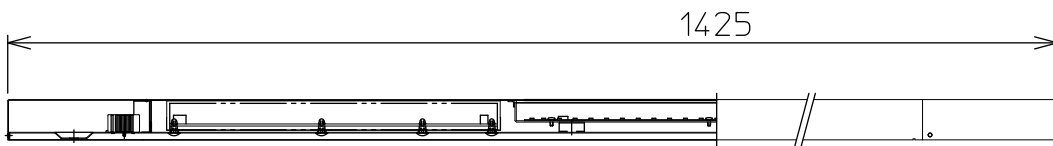

姿図

**安全に関するご注意**

- この器具は、一般通常環境の屋内床付専用器具です。一般通常環境以外の所、屋外、湿気の多い所、水気のかかる所では使用しないでください。落下・感電・火災の原因になります。
- 電源電圧は、器具銘板に記載されている電圧±6%以内でご使用ください。感電・火災の原因になります。
- この器具は木ねじ取付専用器具です。必ず木ねじ(2本)で補強材のある位置に取付けてください。落下の原因になります。

定格光束	1970 Lm
LED照明器具の固有エネルギー消費効率	78.8 Lm/W
LEDモジュール寿命	40000時間

				機能	一般用	特記事項			
7				取付場所	屋内 床付専用	連結最大19台まで 調光可能 (1%~100%) シーンコントローラー別売 調光器別売 (DP-37154E・39672~5)			
6				電源接続	端子台				
5				消費電力	25 W			定格電圧	100 V
4				電気容量	28 VA				
3				LED付 交換不可	LED 25W 演色性 Ra83 電球色(2700K)		スイッチ無し		
2	カバー	アクリル	乳白(マット)						
1	本体	鋼板	白塗装						
No.	部品名	材質	備考	器具重量	約	2.3 kg	峠田 森 ②		