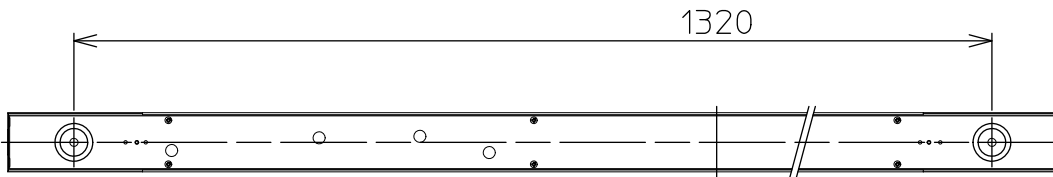

姿図

**安全に関するご注意**

- この器具は、一般通常環境の屋内床付専用器具です。一般通常環境以外の所、屋外、湿気の多い所、水気のかかる所では使用しないでください。落下・感電・火災の原因になります。
- 電源電圧は、器具銘板に記載されている電圧±6%以内でご使用ください。感電・火災の原因になります。
- この器具は木ねじ取付専用器具です。必ず木ねじ(2本)で補強材のある位置に取付けてください。落下の原因になります。

定格光束	1970 Lm
LED照明器具の固有エネルギー消費効率	78.8 Lm/W
LEDモジュール寿命	40000時間

				機能	一般用	特記事項			
7				取付場所	屋内 床付専用	連結最大19台まで 調光可能 (1%~100%) シーンコントローラー別売 調光器別売 (DP-37154E・39672~5)			
6				電源接続	端子台				
5				消費電力	25 W			定格電圧	100 V
4				電気容量	28 VA				
3				LED付 交換不可	LED 25W 演色性 Ra83 電球色(2700K)		スイッチ無し		
2	カバー	アクリル	乳白(マット)						
1	本体	鋼板	白塗装						
No.	部品名	材質	備考	器具重量	約	2.3 kg	峠田 森 ②		