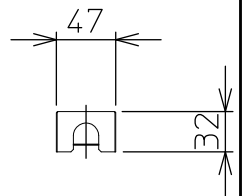

姿図

安全に関するご注意

- この器具は、一般通常環境の屋内床付専用器具です。一般通常環境以外の所、屋外、湿気の多い所、水気のかかる所では使用しないでください。落下・感電・火災の原因になります。
- 電源電圧は、器具銘板に記載されている電圧±6%以内でご使用ください。感電・火災の原因になります。
- この器具は木ねじ取付専用器具です。必ず木ねじ(2本)で補強材のある位置に取付けてください。落下の原因になります。

定格光束	1970 Lm
LED照明器具の固有エネルギー消費効率	78.8 Lm/W
LEDモジュール寿命	40000時間

				機能	一般用	特記事項			
7				取付場所	屋内 床付専用	連結最大19台まで 調光可能 (1%~100%) シーンコントローラー別売 調光器別売 (DP-37154E・39672~5)			
6				電源接続	端子台				
5				消費電力	25 W			定格電圧	100 V
4				電気容量	28 VA				
3				LED付 交換不可	LED 25W 演色性 Ra83 電球色(2700K)		スイッチ無し		
2	カバー	アクリル	乳白(マット)						
1	本体	鋼板	白塗装						
No.	部品名	材質	備考	器具重量	約	2.3 kg	峠田 森 ②