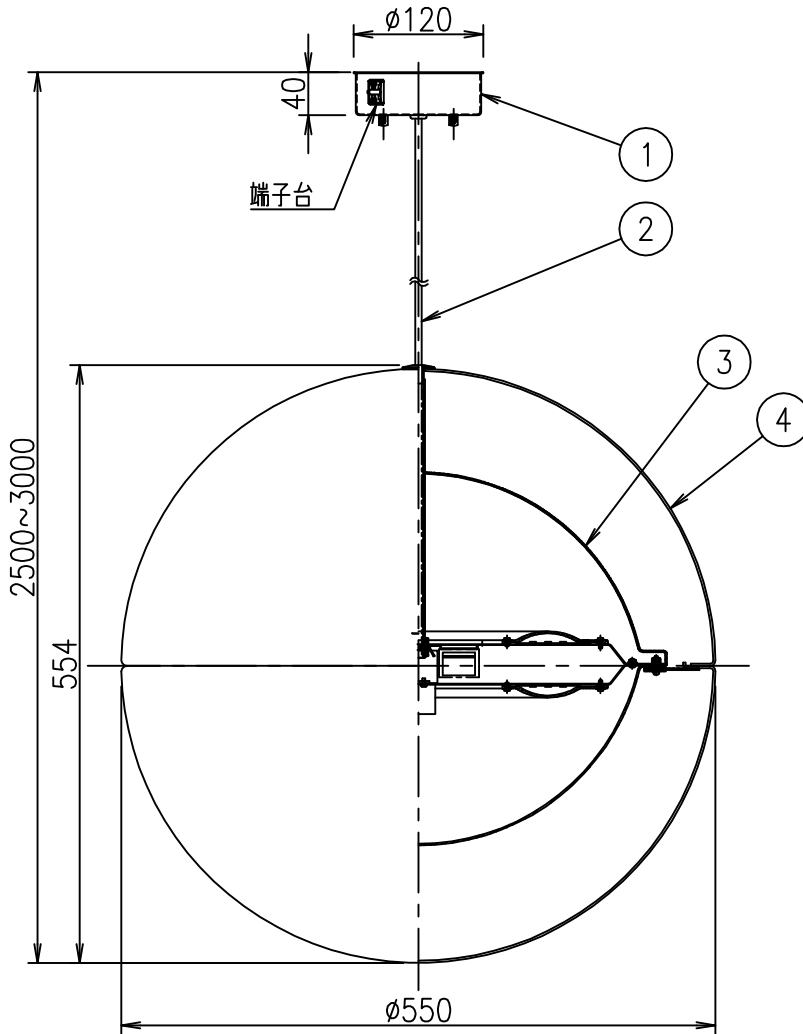

姿図

取付部詳細

定格光束	3530 Lm
LED照明器具の固有エネルギー消費効率	47.7 Lm/W
LED光源寿命	40000時間

				機能			特記事項	
				一般用				
7				取付場所	屋内 天井吊下げ専用			カバー化粧ネジ式 リモコン送信機付 吊高さ調節可能 (全長2500~3000mm) 傾斜天井にも取付可能 (30°まで) 調光器併用不可
6				電源接続	端子台			
5				消費電力	74.0 W	定格電圧	100 V	
4	カバー	アクリル	乳白(マット)	電気容量	75VA			
3	内カバー	アクリル	乳白(マット)	LED付 交換不可	LED74W 演色性 Ra83 電球色(2700K)			
2	コード	塩化ビニル	白		プルレススイッチ (全灯-上配光-下配光-消灯)			
1	フランジ	鋼板	白塗装					
No.	部品名	材質	備考	器具重量	約 5.0 kg		谷口 伊藤 ①	