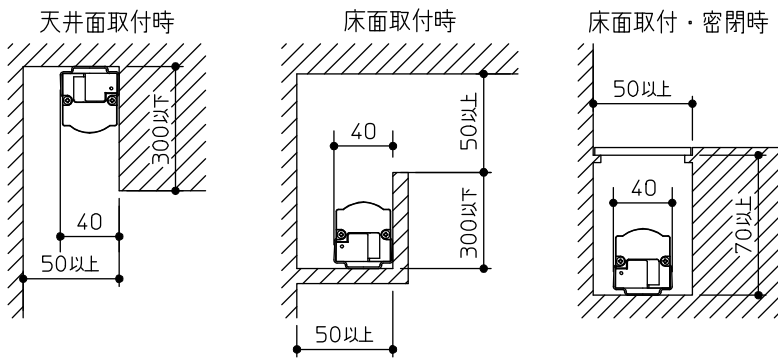

グリーン購入法適合

姿図

最小施工寸法…下記寸法は温度性能を満たすために必要な寸法です。(光の広がり考慮した寸法ではありません。)
 施工の際は器具取付けが容易に行えるようにご配慮ください。

※天井・壁横長取付の際は落下防止の為、取付用ストラップ(LZA-92792)を必ず使用してください。
 ※壁縦長取付の際は落下防止の為、取付用サドル(LZA-92793)を必ず使用してください。

※電源接続時には必ず電源ケーブル(LZA-92925)が必要です。
 1回路に1台お求めください。

定格光束	2070Lm
LED照明器具の固有エネルギー消費効率	121.0Lm/W
LED光源寿命	40000時間

No.	部品名	材質	備考	機能	一般用	特記事項
7				取付場所	屋内 天井付・壁付・床付兼用	1/2照度角 18°×60° 縦長付・横長付兼用 調光器併用不可 連結最大30台まで(100V時) 連結最大50台まで(200V時) ※別売部品 電源接続ケーブル(LZA-92925) 延長用ケーブル(LZA-92927) 取付用ストラップ(LZA-92792) 取付用サドル(LZA-92793) 角度調整金具(LZA-92929)
6				電源接続	コネクタ	
5	コネクタ(送り側)			消費電力	17.1W 定格電圧 100/200V	
4	コネクタ(電源側)			電気容量	17VA	
3	取付金具	ステンレス板	3個付	LED付 交換不可	LED 17.1W 演色性 Ra83 温白色(3500K)	
2	本体	アルミ型材	シルバーアルマイト			
1	カバー	アクリル	乳白(マット)			
				器具重量	約 1.5 kg	スイッチ無し
						谷口 藤山 ④