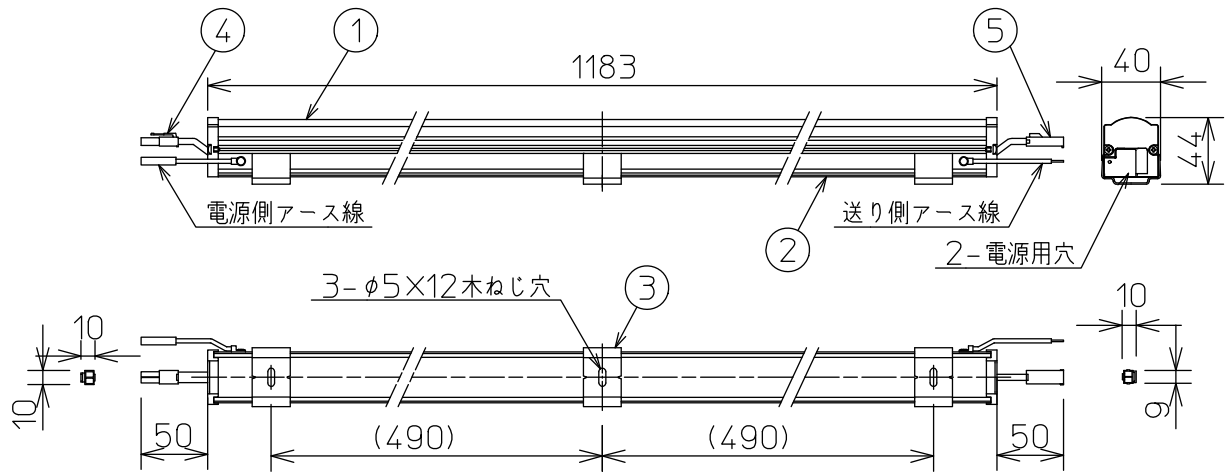

グリーン購入法適合

姿図

最小施工寸法…下記寸法は温度性能を満たすために必要な寸法です。(光の広がり考慮した寸法ではありません。)
 施工の際は器具取付けが容易に行えるようにご配慮ください。

※天井・壁横長取付の際は落下防止の為、取付用ストラップ(LZA-92792)を必ず使用してください。
 ※壁縦長取付の際は落下防止の為、取付用サドル(LZA-92793)を必ず使用してください。

※電源接続時には必ず電源ケーブル(LZA-92925)が必要です。
 1回路に1台お求めください。

定格光束	2070Lm
LED照明器具の固有エネルギー消費効率	121.0Lm/W
LED光源寿命	40000時間

No.	部品名	材質	備考	機能	一般用	特記事項
7				取付場所	屋内 天井付・壁付・床付兼用	1/2照度角 18°×60° 縦長付・横長付兼用 調光器併用不可 連結最大30台まで(100V時) 連結最大50台まで(200V時) ※別売部品 電源接続ケーブル(LZA-92925) 延長用ケーブル(LZA-92927) 取付用ストラップ(LZA-92792) 取付用サドル(LZA-92793) 角度調整金具(LZA-92929)
6				電源接続	コネクタ	
5	コネクタ(送り側)			消費電力	17.1W 定格電圧 100/200V	
4	コネクタ(電源側)			電気容量	17VA	
3	取付金具	ステンレス板	3個付	LED付 交換不可	LED 17.1W 演色性 Ra83 温白色(3500K)	
2	本体	アルミ型材	シルバーアルマイト			
1	カバー	アクリル	乳白(マット)			
				器具重量	約 1.5 kg	スイッチ無し
						谷口 藤山 ④