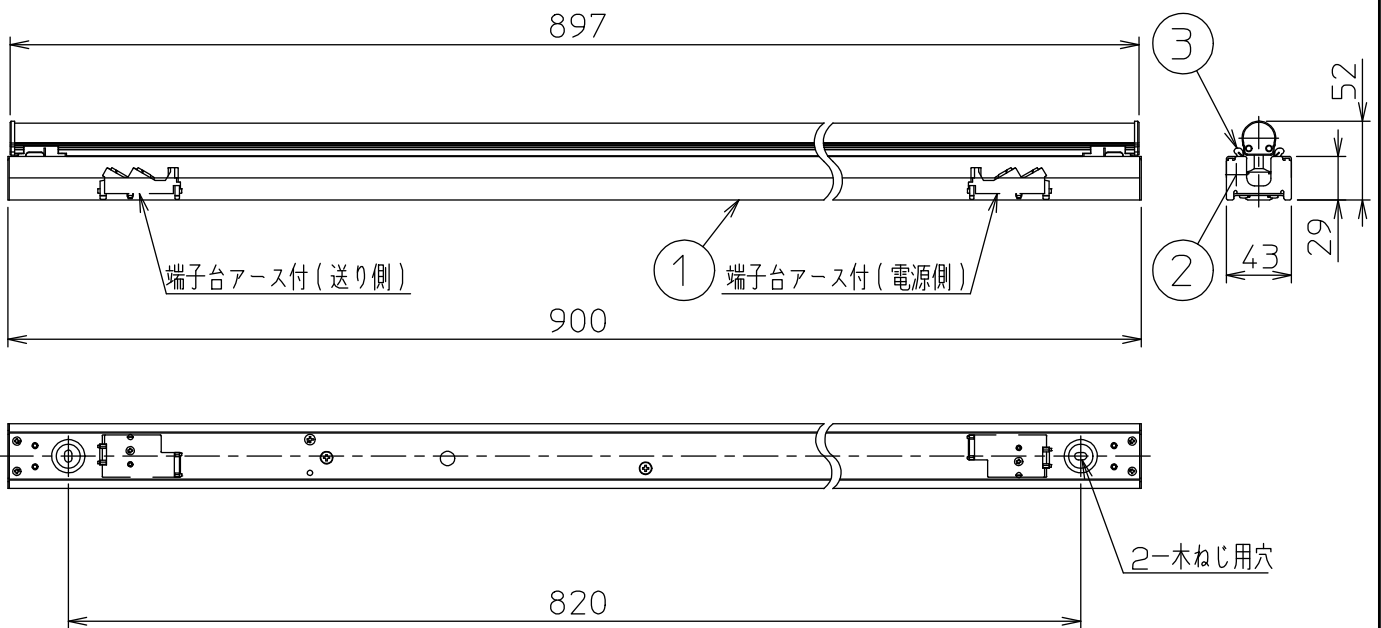

最小施工寸法

⚠ 安全に関するご注意

- この器具は、一般通常環境の屋内天井直付・壁付・床直付兼用器具です。一般通常環境以外の所、屋外、湿気の多い所、水気のかかる所では使用しないでください。落下・感電・火災の原因になります。
- 電源電圧は、定格電圧±6%内でご使用下さい。感電・火災の原因になります。
- この器具は木ねじ取付専用器具です。必ず木ねじ(2本)で補強材のある位置に取付けてください。落下の原因になります。

定格光束	1440Lm
LED照明器具の固有エネルギー消費効率	96.0Lm/W
LEDモジュール寿命	40000時間

				機能	一般用	特記事項
7				取付場所	屋内 天井・壁(縦・横向)・床付兼用	連結最大25台まで(100V時) 連結最大54台まで(200V時) LEDユニット別梱包 注)調光器併用不可
6				電源接続	端子台	
5				消費電力	15 W 定格電圧 100/200V	
4				電気容量	16/19 VA	
3	スライド金具	鋼板	ユニクロメッキ	適合ランプ	DECO-LINE(L900) LF09L LED15W	スイッチ無し
2	側板	鋼板	ユニクロメッキ	付・別売	演色性 Ra80	
1	本体	アルミ型板	シルバーアルマイト		電球色(2700K)	
No.	部品名	材質	備考	器具重量	約 1.0 kg	谷口 森 ⑥