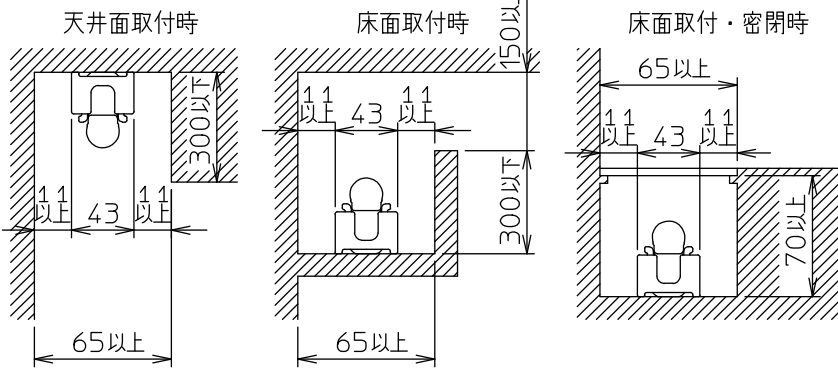

最小施工寸法

⚠ 安全に関するご注意

- この器具は、一般通常環境の屋内天井直付・壁付・床直付兼用器具です。一般通常環境以外の所、屋外、湿気の多い所、水気のかかる所では使用しないでください。落下・感電・火災の原因になります。
- 電源電圧は、定格電圧±6%内でご使用下さい。感電・火災の原因になります。
- この器具は木ねじ取付専用器具です。必ず木ねじ(2本)で補強材のある位置に取付けてください。落下の原因になります。

定格光束	1440Lm
LED照明器具の固有エネルギー消費効率	96.0Lm/W
LEDモジュール寿命	40000時間

				機能	一般用	特記事項
7				取付場所	屋内 天井・壁(縦・横向)・床付兼用	連結最大25台まで(100V時) 連結最大54台まで(200V時) LEDユニット別梱包 注)調光器併用不可
6				電源接続	端子台	
5				消費電力	15 W 定格電圧 100/200V	
4				電気容量	16/19 VA	
3	スライド金具	鋼板	ユニクロメッキ	適合ランプ	DECO-LINE(L900) LF09L LED15W	スイッチ無し
2	側板	鋼板	ユニクロメッキ	付・別売	演色性 Ra80	
1	本体	アルミ型板	シルバーアルマイト		電球色(2700K)	
No.	部品名	材質	備考	器具重量	約 1.0 kg	谷口 森 ⑥