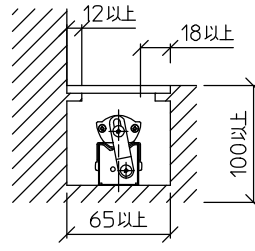

最小施工寸法: 単位 mm - 下記寸法は温度性能を満たすための寸法です。(光の広がりを考慮した寸法ではありません。) 施工の際は器具取付が容易に行えるようにご配慮ください。

天井取付時(左右可動)

天井取付時(上下可動)

床面取付・密閉時

床面取付時(左右可動)

床面取付時(上下可動)

※- 調光器の操作(急激にひねる等)により、器具ごとに消灯や明るさが揃うまでの時間、調光動作が異なったり、若干のちらつきが発生することがあります。これは器具の特性によるもので故障ではありません。

No.	部品名	材質	備考	機能	一般用	特記事項	
7				取付場所	屋内 天井付・壁付・床付兼用	縦長付・横長付兼用 調光可能(1%~100%) 最大接続台数34台 ※別売部品 カラーバー赤 (LZA-92226・92227) カラーバー青 (LZA-92228・92229) 位相制御調光器 (LZA-90306E・92794) スイッチ無し	
6			電源接続	送り付端子台			
5			消費電力	10 W	定格電圧		100 V
4			電気容量	10 VA			
3	灯具	アルミ型材	シルバーアルマイト	LED付 交換不可	LED 10W 演色性 Ra83 電球色(3000K)		
2	カバー	アクリル	乳白				
1	本体	亜鉛鋼板					
				器具重量	約 1.2 kg	谷口 藤山 ③	