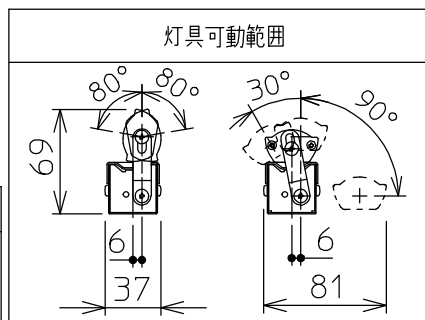

最小施工寸法: 単位 mm - 下記寸法は温度性能を満たすための寸法です。(光の広がりを考慮した寸法ではありません。) 施工の際は器具取付が容易に行えるようにご配慮ください。

天井取付時(左右可動)

天井取付時(上下可動)

床面取付・密閉時

床面取付時(左右可動)

床面取付時(上下可動)

※- 調光器の操作(急激にひねる等)により、器具ごとに消灯や明るさが揃うまでの時間、調光動作が異なったり、若干のちらつきが発生することがあります。これは器具の特性によるもので故障ではありません。

グリーン購入法適合

定格光束	1150Lm
LED照明器具の固有エネルギー消費効率	115.0Lm/W
LED光源寿命	40000時間

安全に関するご注意

- この器具は、一般通常環境の屋内天井直付・壁付・床直付兼用器具です。一般通常環境以外の所、屋外、浴室、サウナ、湿気の多い所、水気のかかる所では使用しないでください。落下・感電・火災の原因になります。
- 電源電圧は、定格電圧±6%内でご使用下さい。感電・火災の原因になります。
- この器具は木ねじ取付専用器具です。必ず木ねじ(2本)で補強材のある位置に取付けてください。落下の原因になります。

No.	部品名	材質	備考	機能	一般用	特記事項	
7				取付場所	屋内 天井付・壁付・床付兼用	縦長付・横長付兼用 調光可能(1%~100%) 最大接続台数34台 ※別売部品 カラーバー赤 (LZA-92226・92227) カラーバー青 (LZA-92228・92229) 位相制御調光器 (LZA-90306E・92794) スイッチ無し	
6			電源接続	送り付端子台			
5			消費電力	10 W	定格電圧		100 V
4			電気容量	10 VA			
3	灯具	アルミ型材	シルバーアルマイト	LED付 交換不可	LED 10W 演色性 Ra83 電球色(3000K)		
2	カバー	アクリル	乳白				
1	本体	亜鉛鋼板					
				器具重量	約 1.2 kg	谷口 藤山 ③	