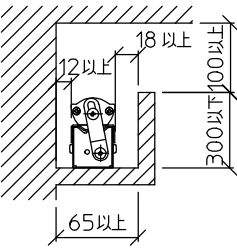

最小施工寸法: 単位 mm - 下記寸法は温度性能を満たすための寸法です。(光の広がりを考慮した寸法ではありません。) 施工の際は器具取付が容易に行えるようにご配慮ください。

天井取付時(左右可動)

天井取付時(上下可動)

床面取付・密閉時

床面取付時(左右可動)

床面取付時(上下可動)

※- 調光器の操作(急激にひねる等)により、器具ごとに消灯や明るさが揃うまでの時間、調光動作が異なったり、若干のちらつきが発生することがあります。これは器具の特性によるもので故障ではありません。

グリーン購入法適合

定格光束	1150Lm
LED照明器具の固有エネルギー消費効率	115.0Lm/W
LED光源寿命	40000時間

安全に関するご注意

- この器具は、一般通常環境の屋内天井直付・壁付・床直付兼用器具です。一般通常環境以外の所、屋外、浴室、サウナ、湿気の多い所、水気のかかる所では使用しないでください。落下・感電・火災の原因になります。
- 電源電圧は、定格電圧±6%内でご使用下さい。感電・火災の原因になります。
- この器具は木ねじ取付専用器具です。必ず木ねじ(2本)で補強材のある位置に取付けてください。落下の原因になります。

No.	部品名	材質	備考	機能	一般用	特記事項	
7				取付場所	屋内 天井付・壁付・床付兼用	縦長付・横長付兼用 調光可能(1%~100%) 最大接続台数34台 ※別売部品 カラーバー赤 (LZA-92226・92227) カラーバー青 (LZA-92228・92229) 位相制御調光器 (LZA-90306E・92794) スイッチ無し	
6			電源接続	送り付端子台			
5			消費電力	10 W	定格電圧		100 V
4			電気容量	10 VA			
3	灯具	アルミ型材	シルバーアルマイト	LED付 交換不可	LED 10W 演色性 Ra83 電球色(3000K)		
2	カバー	アクリル	乳白				
1	本体	亜鉛鋼板					
				器具重量	約 1.2 kg	谷口 藤山 ③	