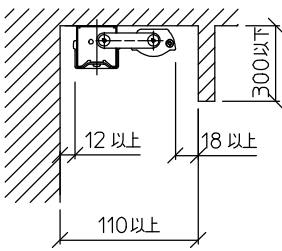

最小施工寸法: 単位 mm - 下記寸法は温度性能を満たすための寸法です。(光の広がりを考慮した寸法ではありません。) 施工の際は器具取付が容易に行えるようにご配慮ください。

天井取付時(左右可動)

天井取付時(上下可動)

床面取付・密閉時

床面取付時(左右可動)

床面取付時(上下可動)

※- 調光器の操作(急激にひねる等)により、器具ごとに消灯や明るさが揃うまでの時間、調光動作が異なったり、若干のちらつきが発生することがあります。これは器具の特性によるもので故障ではありません。

No.	部品名	材質	備考	機能	一般用	特記事項	
7				取付場所	屋内 天井付・壁付・床付兼用	縦長付・横長付兼用 調光可能(1%~100%) 最大接続台数34台 ※別売部品 カラーバー赤 (LZA-92226・92227) カラーバー青 (LZA-92228・92229) 位相制御調光器 (LZA-90306E・92794) スイッチ無し	
6			電源接続	送り付端子台			
5			消費電力	10 W	定格電圧		100 V
4			電気容量	10 VA			
3	灯具	アルミ型材	シルバーアルマイト	LED付 交換不可	LED 10W 演色性 Ra83 電球色(3000K)		
2	カバー	アクリル	乳白				
1	本体	亜鉛鋼板					
				器具重量	約 1.2 kg	谷口 藤山 ③	