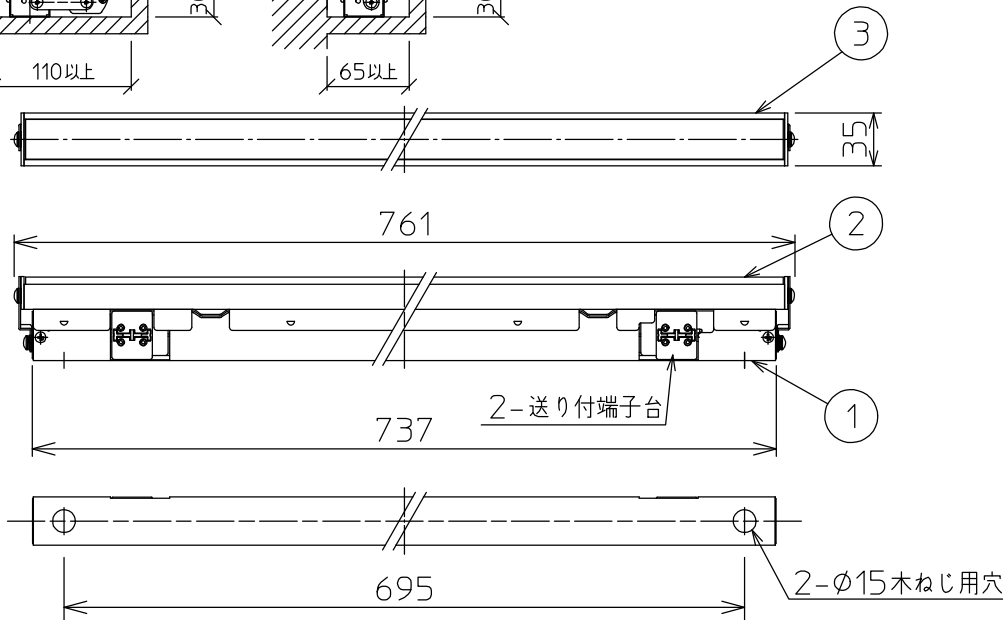

最小施工寸法: 単位 mm - 下記寸法は温度性能を満たすための寸法です。(光の広がりを考慮した寸法ではありません。) 施工の際は器具取付が容易に行えるようにご配慮ください。

天井取付時(左右可動)

天井取付時(上下可動)

床面取付・密閉時

床面取付時(左右可動)

床面取付時(上下可動)

※- 調光器の操作(急激にひねる等)により、器具ごとに消灯や明るさが揃うまでの時間、調光動作が異なったり、若干のちらつきが発生することがあります。これは器具の特性によるもので故障ではありません。

グリーン購入法適合

定格光束	1150Lm
LED照明器具の固有エネルギー消費効率	115.0Lm/W
LED光源寿命	40000時間

安全に関するご注意

- この器具は、一般通常環境の屋内天井直付・壁付・床直付兼用器具です。一般通常環境以外の所、屋外、浴室、サウナ、湿気の多い所、水気のかかる所では使用しないでください。落下・感電・火災の原因になります。
- 電源電圧は、定格電圧±6%内でご使用下さい。感電・火災の原因になります。
- この器具は木ねじ取付専用器具です。必ず木ねじ(2本)で補強材のある位置に取付けてください。落下の原因になります。

No.	部品名	材質	備考	機能	一般用	特記事項	
7				取付場所	屋内 天井付・壁付・床付兼用	縦長付・横長付兼用 調光可能(1%~100%) 最大接続台数34台 ※別売部品 カラーバー赤 (LZA-92226・92227) カラーバー青 (LZA-92228・92229) 位相制御調光器 (LZA-90306E・92794) スイッチ無し	
6			電源接続	送り付端子台			
5			消費電力	10 W	定格電圧		100 V
4			電気容量	10 VA			
3	灯具	アルミ型材	シルバーアルマイト	LED付 交換不可	LED 10W 演色性 Ra83 電球色(3000K)		
2	カバー	アクリル	乳白				
1	本体	亜鉛鋼板					
				器具重量	約 1.2 kg	谷口 藤山 ③	