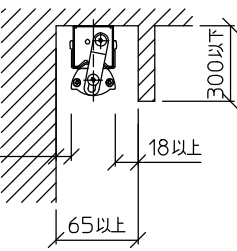

最小施工寸法: 単位 mm - 下記寸法は温度性能を満たすための寸法です。(光の広がりを考慮した寸法ではありません。) 施工の際は器具取付が容易に行えるようにご配慮ください。

天井取付時(左右可動)

天井取付時(上下可動)

床面取付・密閉時

床面取付時(左右可動)

床面取付時(上下可動)

※- 調光器の操作(急激にひねる等)により、器具ごとに消灯や明るさが揃うまでの時間、調光動作が異なったり、若干のちらつきが発生することがあります。これは器具の特性によるもので故障ではありません。

No.	部品名	材質	備考	機能	一般用	特記事項	
7				取付場所	屋内 天井付・壁付・床付兼用	縦長付・横長付兼用 調光可能(1%~100%) 最大接続台数34台 ※別売部品 カラーバー赤 (LZA-92226・92227) カラーバー青 (LZA-92228・92229) 位相制御調光器 (LZA-90306E・92794) スイッチ無し	
6			電源接続	送り付端子台			
5			消費電力	10 W	定格電圧		100 V
4			電気容量	10 VA			
3	灯具	アルミ型材	シルバーアルマイト	LED付 交換不可	LED 10W 演色性 Ra83 電球色(3000K)		
2	カバー	アクリル	乳白				
1	本体	亜鉛鋼板					
				器具重量	約 1.2 kg	谷口 藤山 ③	