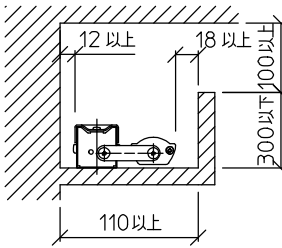

最小施工寸法: 単位 mm - 下記寸法は温度性能を満たすための寸法です。(光の広がりを考慮した寸法ではありません。) 施工の際は器具取付が容易に行えるようにご配慮ください。

天井取付時(左右可動)

天井取付時(上下可動)

床面取付・密閉時

床面取付時(左右可動)

床面取付時(上下可動)

※- 調光器の操作(急激にひねる等)により、器具ごとに消灯や明るさが揃うまでの時間、調光動作が異なったり、若干のちらつきが発生することがあります。これは器具の特性によるもので故障ではありません。

No.	部品名	材質	備考	機能	一般用	特記事項	
7				取付場所	屋内 天井付・壁付・床付兼用	縦長付・横長付兼用 調光可能(1%~100%) 最大接続台数34台 ※別売部品 カラーバー赤 (LZA-92226・92227) カラーバー青 (LZA-92228・92229) 位相制御調光器 (LZA-90306E・92794) スイッチ無し	
6			電源接続	送り付端子台			
5			消費電力	10 W	定格電圧		100 V
4			電気容量	10 VA			
3	灯具	アルミ型材	シルバーアルマイト	LED付 交換不可	LED 10W 演色性 Ra83 電球色(3000K)		
2	カバー	アクリル	乳白				
1	本体	亜鉛鋼板					
				器具重量	約 1.2 kg	谷口 藤山 ③	