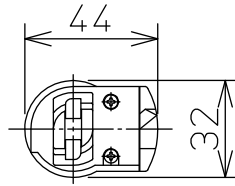

姿図

取付部

⚠ 安全に関するご注意

- この器具は、一般通常環境の屋内配線ダクト取付専用器具です。一般通常環境以外の所、屋外、湿気の多い所、水気のかかる所、床面では使用しないでください。落下・感電・火災の原因になります。
- 電源電圧は、定格電圧±6%内でご使用ください。感電・火災の原因になります。
- 単体では使用できません。器具本体表示または、説明書に従って適正な組み合わせでご使用ください。落下・感電・火災の原因になります。
- 被照射面までの距離は器具本体表示または説明書に従って0.2m以上離して施工してください。被照射物の変質・変色または火災の原因になります。

定格光束	960Lm
LED照明器具の固有エネルギー消費効率	64.0Lm/W
LED光源寿命	40000時間

No.	部品名	材質	備考	機能	一般用	特記事項
7				取付場所	屋内 ルミライン用プラグ	1/2照度角 19° 制御レンズ付 調光可能(1~100%) 専用調光器別売 傾斜天井でも使用可能
6				電源接続	ルミライン用プラグ	
5				消費電力	15 W   定格電圧   100 V	
4	制御レンズ	ポリカーボネート	透明	電気容量	22 VA	
3	本体	アルミダイカスト	白塗装	LED付 交換不可	LED15W 演色性 Ra96 Q+ 3000K	スイッチ無し
2	アーム	アルミダイカスト	白塗装			
1	プラグ	ポリカーボネート	白			
No.	部品名	材質	備考	器具重量	約 0.5 kg	鹿毛 曾川 ④