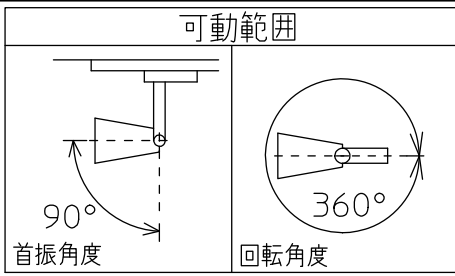

姿図

取付部

⚠ 安全に関するご注意

- この器具は、一般通常環境の屋内配線ダクト取付専用器具です。一般通常環境以外の所、屋外、湿気の多い所、水気のかかる所、床面では使用しないでください。落下・感電・火災の原因になります。
- 電源電圧は、定格電圧±6%内でご使用ください。感電・火災の原因になります。
- 単体では使用できません。器具本体表示または、説明書に従って適正な組み合わせでご使用ください。落下・感電・火災の原因になります。
- 被照射面までの距離は器具本体表示または説明書に従って0.2m以上離して施工してください。被照射物の変質・変色または火災の原因になります。

定格光束	960Lm
LED照明器具の固有エネルギー消費効率	64.0Lm/W
LED光源寿命	40000時間

No.	部品名	材質	備考	機能	一般用	特記事項
7				取付場所	屋内 ルミライン用プラグ	1/2照度角 19° 制御レンズ付 調光可能(1~100%) 専用調光器別売 傾斜天井でも使用可能
6				電源接続	ルミライン用プラグ	
5				消費電力	15 W   定格電圧   100 V	
4	制御レンズ	ポリカーボネート	透明	電気容量	22 VA	
3	本体	アルミダイカスト	白塗装	LED付 交換不可	LED15W 演色性 Ra96 Q+ 3000K	スイッチ無し
2	アーム	アルミダイカスト	白塗装			
1	プラグ	ポリカーボネート	白			
No.	部品名	材質	備考	器具重量	約 0.5 kg	鹿毛 曾川 ④