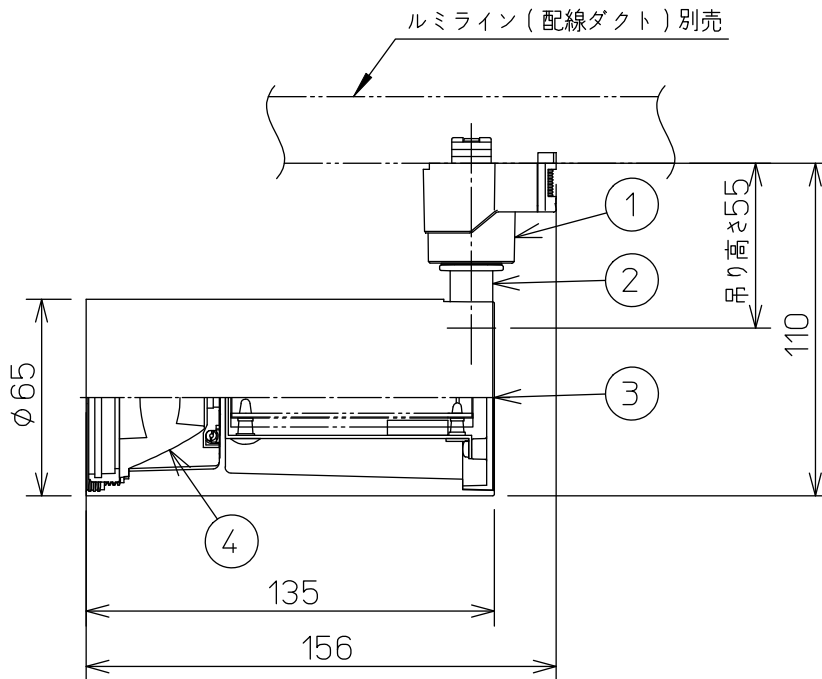

姿図

取付部

⚠ 安全に関するご注意

- この器具は、一般通常環境の屋内配線ダクト取付専用器具です。一般通常環境以外の所、屋外、湿気の多い所、水気のかかる所、床面では使用しないでください。落下・感電・火災の原因になります。
- 電源電圧は、定格電圧±6%内でご使用ください。感電・火災の原因になります。
- 単体では使用できません。器具本体表示または、説明書に従って適正な組み合わせでご使用ください。落下・感電・火災の原因になります。
- 被照射面までの距離は器具本体表示または説明書に従って0.2m以上離して施工してください。被照射物の変質・変色または火災の原因になります。

定格光束	960Lm
LED照明器具の固有エネルギー消費効率	64.0Lm/W
LED光源寿命	40000時間

No.	部品名	材質	備考	機能	一般用	特記事項
7				取付場所	屋内 ルミライン用プラグ	1/2照度角 19° 制御レンズ付 調光可能(1~100%) 専用調光器別売 傾斜天井でも使用可能
6				電源接続	ルミライン用プラグ	
5				消費電力	15 W   定格電圧   100 V	
4	制御レンズ	ポリカーボネート	透明	電気容量	22 VA	
3	本体	アルミダイカスト	白塗装	LED付 交換不可	LED15W 演色性 Ra96 Q+ 3000K	スイッチ無し
2	アーム	アルミダイカスト	白塗装			
1	プラグ	ポリカーボネート	白			
No.	部品名	材質	備考	器具重量	約 0.5 kg	鹿毛 曾川 ④