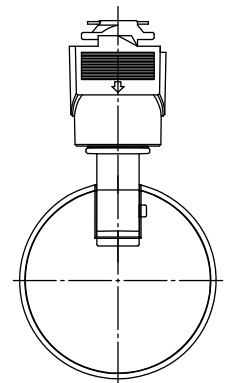

姿図

取付部

⚠ 安全に関するご注意

- この器具は、一般通常環境の屋内配線ダクト取付専用器具です。一般通常環境以外の所、屋外、湿気の多い所、水気のかかる所、床面では使用しないでください。落下・感電・火災の原因になります。
- 電源電圧は、定格電圧±6%内でご使用ください。感電・火災の原因になります。
- 単体では使用できません。器具本体表示または、説明書に従って適正な組み合わせでご使用ください。落下・感電・火災の原因になります。
- 被照射面までの距離は器具本体表示または説明書に従って0.2m以上離して施工してください。被照射物の変質・変色または火災の原因になります。

定格光束	960Lm
LED照明器具の固有エネルギー消費効率	64.0Lm/W
LED光源寿命	40000時間

No.	部品名	材質	備考	機能	一般用	特記事項
7				取付場所	屋内 ルミライン用プラグ	1/2照度角 19° 制御レンズ付 調光可能(1~100%) 専用調光器別売 傾斜天井でも使用可能
6				電源接続	ルミライン用プラグ	
5				消費電力	15 W   定格電圧   100 V	
4	制御レンズ	ポリカーボネート	透明	電気容量	22 VA	
3	本体	アルミダイカスト	白塗装	LED付 交換不可	LED15W 演色性 Ra96 Q+ 3000K	スイッチ無し
2	アーム	アルミダイカスト	白塗装			
1	プラグ	ポリカーボネート	白			
No.	部品名	材質	備考	器具重量	約 0.5 kg	鹿毛 曾川 ④