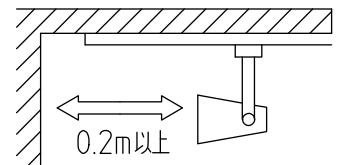

姿図

取付部

⚠ 安全に関するご注意

- この器具は、一般通常環境の屋内配線ダクト取付専用器具です。一般通常環境以外の所、屋外、湿気の多い所、水気のかかる所、床面では使用しないでください。落下・感電・火災の原因になります。
- 電源電圧は、定格電圧±6%内でご使用ください。感電・火災の原因になります。
- 単体では使用できません。器具本体表示または、説明書に従って適正な組み合わせでご使用ください。落下・感電・火災の原因になります。
- 被照射面までの距離は器具本体表示または説明書に従って0.2m以上離して施工してください。被照射物の変質・変色または火災の原因になります。

定格光束	960Lm
LED照明器具の固有エネルギー消費効率	64.0Lm/W
LED光源寿命	40000時間

No.	部品名	材質	備考	機能	一般用	特記事項
7				取付場所	屋内 ルミライン用プラグ	1/2照度角 19° 制御レンズ付 調光可能(1~100%) 専用調光器別売 傾斜天井でも使用可能
6				電源接続	ルミライン用プラグ	
5				消費電力	15 W   定格電圧   100 V	
4	制御レンズ	ポリカーボネート	透明	電気容量	22 VA	
3	本体	アルミダイカスト	白塗装	LED付 交換不可	LED15W 演色性 Ra96 Q+ 3000K	スイッチ無し
2	アーム	アルミダイカスト	白塗装			
1	プラグ	ポリカーボネート	白			
No.	部品名	材質	備考	器具重量	約 0.5 kg	鹿毛 曾川 ④