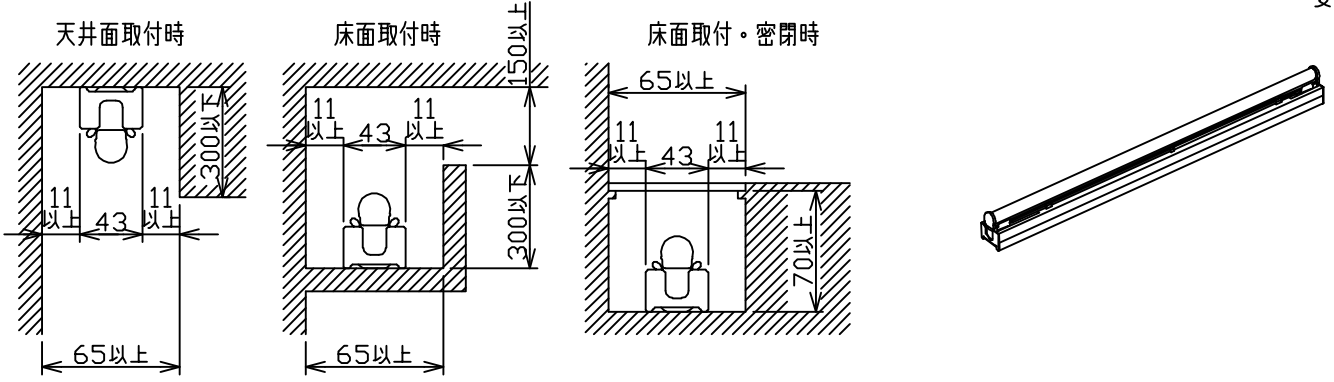

### 最小施工寸法

定格光束	2720Lm
LED照明器具の固有エネルギー消費効率	118.2Lm/W
LED光源寿命	40000時間

**⚠ 安全に関するご注意**

- この器具は、一般通常環境の屋内天井直付・壁付・床直付兼用器具です。一般通常環境以外の所、屋外、湿気の高い所、水気のかかる所では使用しないでください。落下・感電・火災の原因になります。
- 電源電圧は、定格電圧±6%内でご使用下さい。感電・火災の原因になります。
- この器具は木ねじ取付専用器具です。必ず木ねじ（2本）で補強のある位置に取付けてください。落下の原因になります。
- ガス機器等の温度の高くなるものの上に取り付けしないでください。火災の原因になります。
- LEDにはバラツキがあり、同一型番であっても商品ごとに発光色、明るさ、点灯時間が異なる場合があります。

機能			一般用			特記事項	
7			取付場所	屋外 天井・壁(縦・横向)・床付兼用			連結最大26台まで LEDユニット別梱包 シーンコントローラー別売 調光可能(1%~100%) LED専用調光器別売 スイッチ無し
6			電源接続	端子台			
5			消費電力	23 W	定格電圧	100 V	
4			電気容量	23VA			
3	取付バネ	ステンレス板	適合ランプ	DECO-LINE(L1500) LF15A①			
2	側板	銅板	① 別売	LED23W			
1	本体	アルミ型板		演色性 Ra83 温白色(3500K)			
No.	部品名	材質	備考	器具重量	約 1.6 kg		峠田 谷口 ①