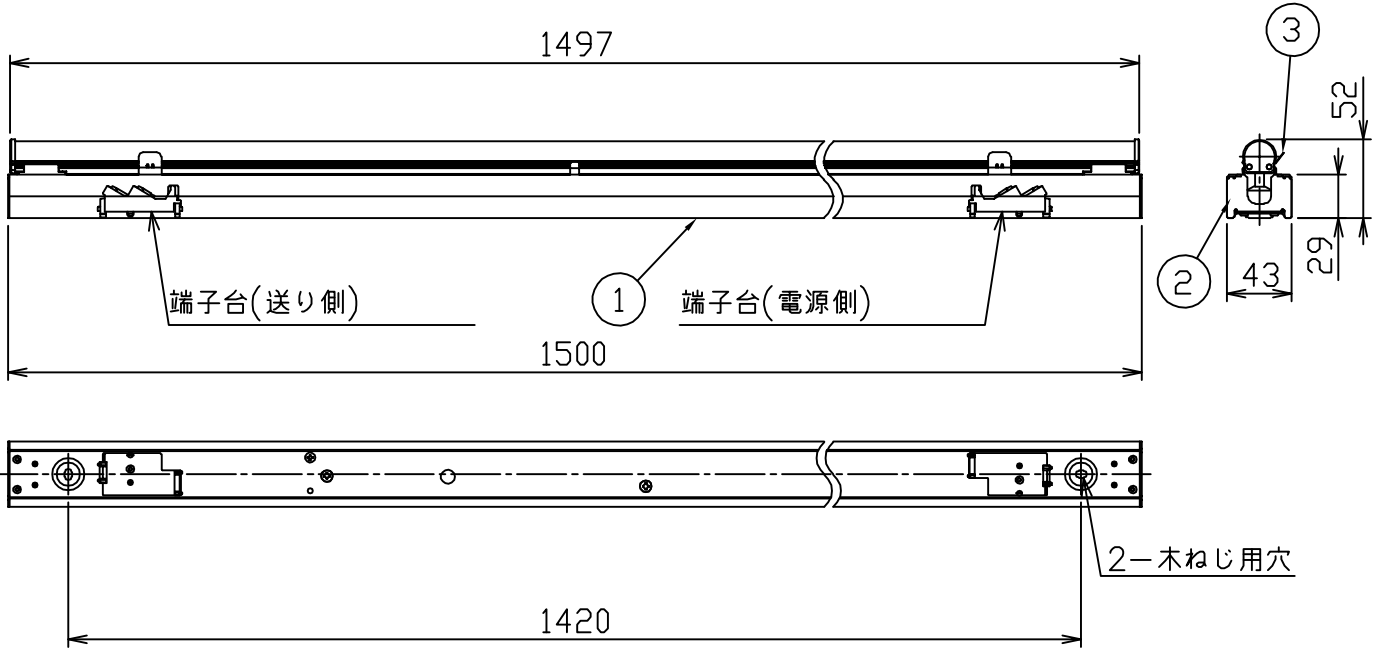

### 最小施工寸法

定格光束	2720Lm
LED照明器具の固有エネルギー消費効率	118.2Lm/W
LED光源寿命	40000時間

**⚠ 安全に関するご注意**

- この器具は、一般通常環境の屋内天井直付・壁付・床直付兼用器具です。一般通常環境以外の所、屋外、湿気の高い所、水気のかかる所では使用しないでください。落下・感電・火災の原因になります。
- 電源電圧は、定格電圧±6%内でご使用下さい。感電・火災の原因になります。
- この器具は木ねじ取付専用器具です。必ず木ねじ（2本）で補強のある位置に取付けてください。落下の原因になります。
- ガス機器等の温度の高くなるものの上に取り付けしないでください。火災の原因になります。
- LEDにはバラツキがあり、同一型番であっても商品ごとに発光色、明るさ、点灯時間が異なる場合があります。

機能			一般用			特記事項	
7			取付場所	屋外 天井・壁(縦・横向)・床付兼用			連結最大26台まで LEDユニット別梱包 シーンコントローラー別売 調光可能(1%~100%) LED専用調光器別売 スイッチ無し
6			電源接続	端子台			
5			消費電力	23 W	定格電圧	100 V	
4			電気容量	23VA			
3	取付バネ	ステンレス板	適合ランプ	DECO-LINE(L1500) LF15A①			
2	側板	銅板	① 別売	LED23W			
1	本体	アルミ型板		演色性 Ra83 温白色(3500K)			
No.	部品名	材質	備考	器具重量	約 1.6 kg		峠田 谷口 ①