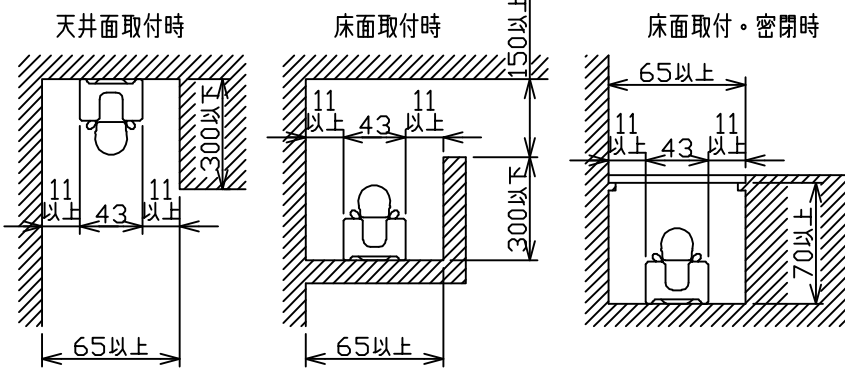

※図

最小施工寸法

定格光束	1630Lm
LED照明器具の固有エネルギー消費効率	116.4Lm/W
LED光源寿命	40000時間

安全に関するご注意

- この器具は、一般通常環境の屋内天井直付・壁付・床直付兼用器具です。一般通常環境以外の所、屋外、湿気の高い所、水気のかかる所では使用しないでください。落下・感電・火災の原因になります。
- 電源電圧は、定格電圧±6%内でご使用下さい。感電・火災の原因になります。
- この器具は木ねじ取付専用器具です。必ず木ねじ（2本）で補強のある位置に取付けてください。落下の原因になります。
- ガス機器等の温度の高くなるものの上に取り付けしないでください。火災の原因になります。
- LEDにはバラツキがあり、同一型番であっても商品ごとに発光色、明るさ、点灯時間が異なる場合があります。

機能			一般用	特記事項		
7	取付場所		屋外 天井・壁(縦・横向)・床付兼用	連結最大26台まで LEDユニット別梱包 シーンコントローラー別売 調光可能(1%~100%) LED専用調光器別売		
6	電源接続		端子台			
5	消費電力		14 W 定格電圧 100 V			
4	電気容量		14VA			
3	取付バネ	ステンレス板	適合ランプ DECO-LINE(L900) LF09A①			
2	側板	銅板	ユニクロメッキ	スイッチ無し		
1	本体	アルミ型板	シルバーアルマイト			
No.	部品名	材質	備考	器具重量	約 1.0 kg	※田谷口 ①