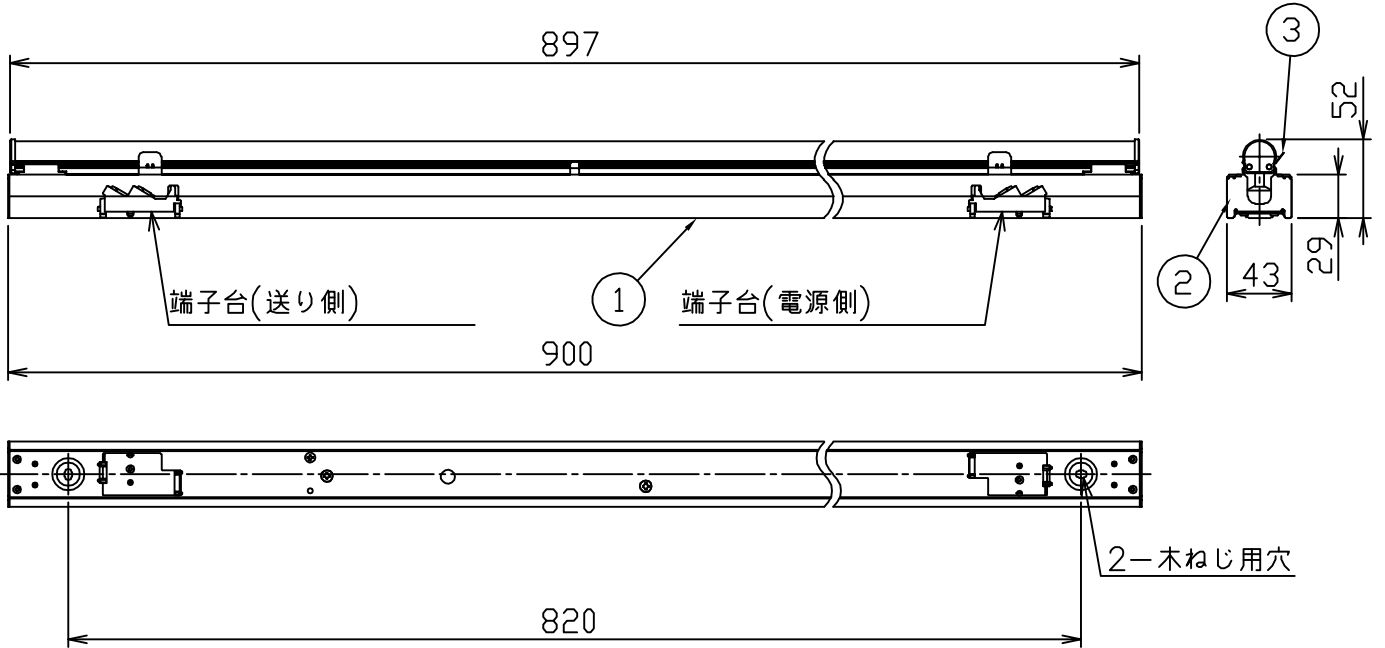

※図

最小施工寸法

定格光束	1630Lm
LED照明器具の固有エネルギー消費効率	116.4Lm/W
LED光源寿命	40000時間

安全に関するご注意

- この器具は、一般通常環境の屋内天井直付・壁付・床直付兼用器具です。一般通常環境以外の所、屋外、湿気の高い所、水気のかかる所では使用しないでください。落下・感電・火災の原因になります。
- 電源電圧は、定格電圧±6%内でご使用下さい。感電・火災の原因になります。
- この器具は木ねじ取付専用器具です。必ず木ねじ（2本）で補強のある位置に取付けてください。落下の原因になります。
- ガス機器等の温度の高くなるものの上に取り付けしないでください。火災の原因になります。
- LEDにはバラツキがあり、同一型番であっても商品ごとに発光色、明るさ、点灯時間が異なる場合があります。

機能			一般用	特記事項		
7	取付場所		屋外 天井・壁(縦・横向)・床付兼用	連結最大26台まで LEDユニット別梱包 シーンコントローラー別売 調光可能(1%~100%) LED専用調光器別売		
6	電源接続		端子台			
5	消費電力		14 W 定格電圧 100 V			
4	電気容量		14VA			
3	取付バネ	ステンレス板	適合ランプ DECO-LINE(L900) LF09A①			
2	側板	銅板	ユニクロメッキ	スイッチ無し		
1	本体	アルミ型板	シルバーアルマイト			
No.	部品名	材質	備考	器具重量	約 1.0 kg	※田谷口 ①