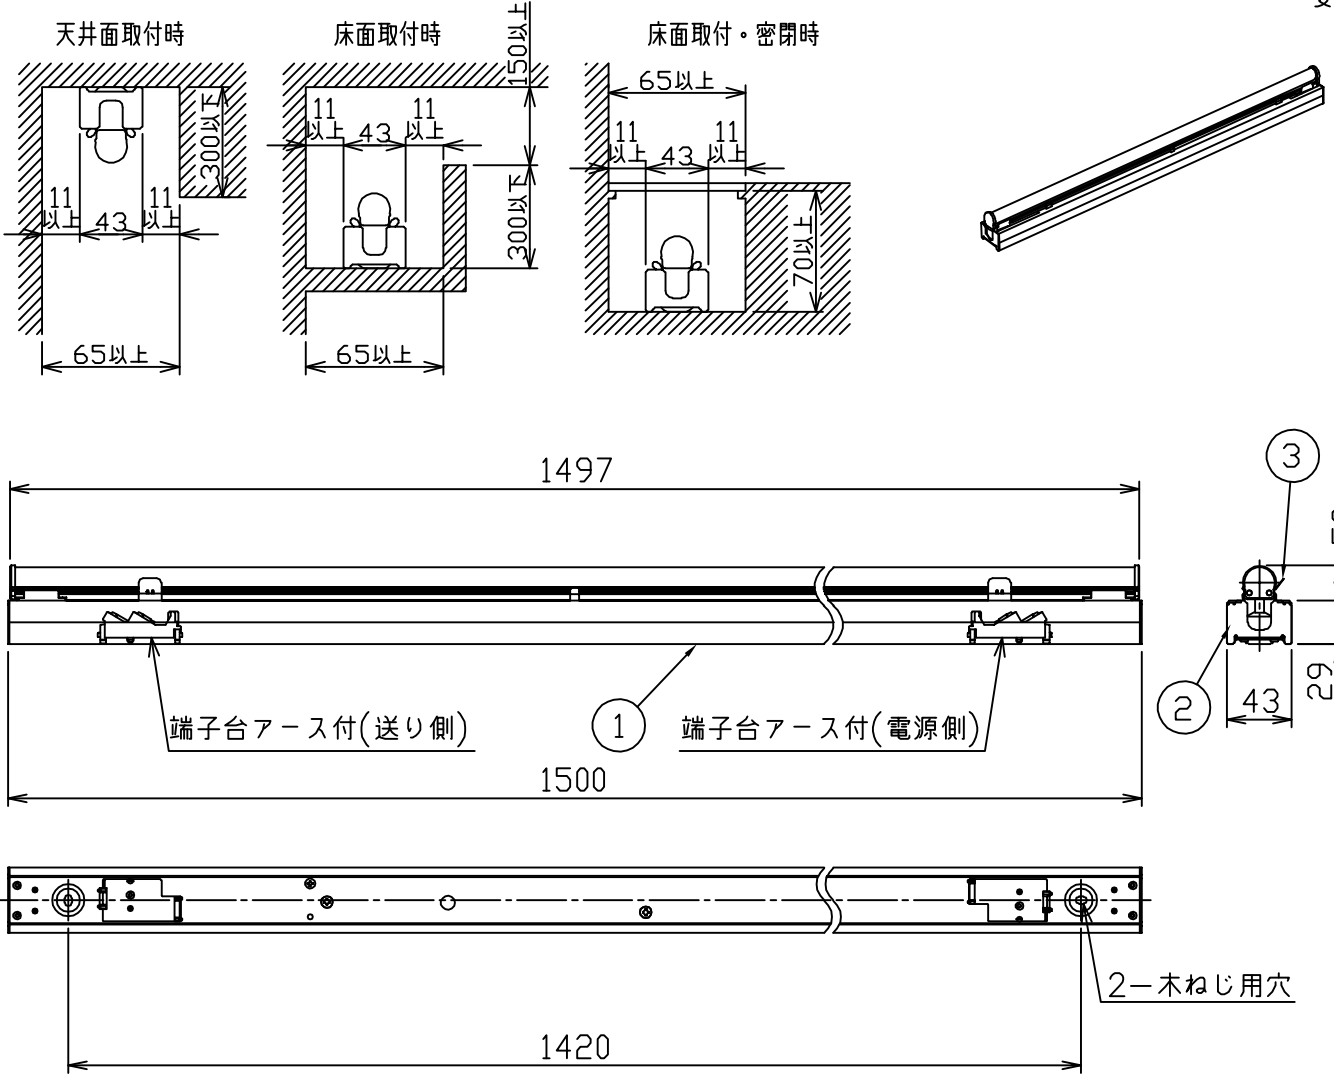

最小施工寸法

安全に関するご注意

- この器具は、一般通常環境の屋内天井直付・壁付・床直付兼用器具です。一般通常環境以外の所、屋外、湿気の高い所、水気のかかる所では使用しないでください。落下・感電・火災の原因になります。
- 電源電圧は、定格電圧±6%内でご使用下さい。感電・火災の原因になります。
- この器具は木ねじ取付専用器具です。必ず木ねじ（2本）で補強のある位置に取付けてください。落下の原因になります。
- ガス機器等の温度の高くなるものの上に取り付けしないでください。火災の原因になります。
- LEDにはバラツキがあり、同一型番であっても商品ごとに発光色、明るさ、点灯時間が異なる場合があります。

定格光束	2570Lm
LED照明器具の固有エネルギー消費効率	116.8Lm/W
LED光源寿命	40000時間

機能		一般用		特記事項		
7	取付場所	屋外 天井・壁(縦・横向)・床付兼用		連結最大27台まで(100V時) 連結最大54台まで(200V時)		
6	電源接続	端子台(アース付)		LEDユニット別梱包		
5	消費電力	22 W	定格電圧	注)調光器併用不可		
4	電気容量	22/22VA				
3	取付バネ	ステンレス板				
2	側板	銅板	ユニクロメッキ			
1	本体	アルミ型板	シルバーアルマイト	スイッチ無し		
No.	部品名	材質	備考	器具重量	約 1.6 kg	峠田 谷口 ①