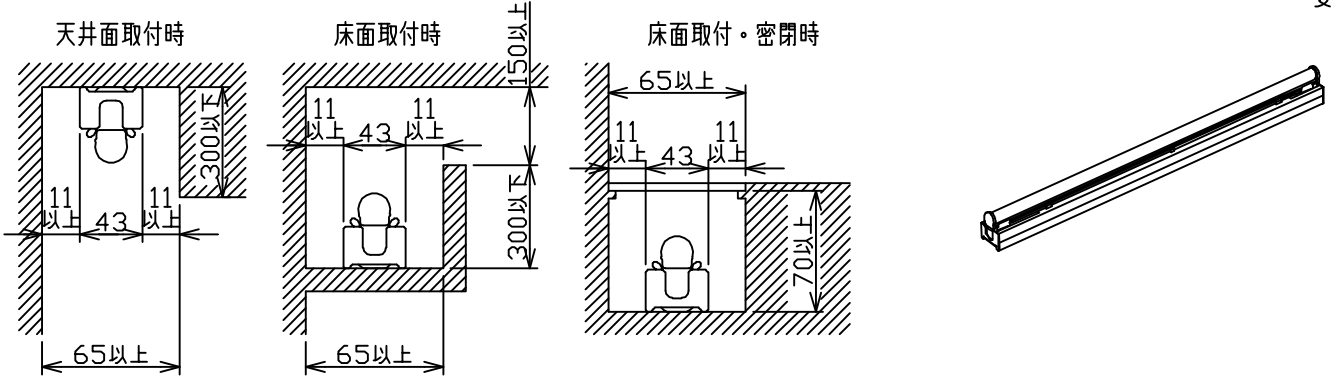

最小施工寸法

定格光束	2570Lm
LED照明器具の固有エネルギー消費効率	111.7Lm/W
LED光源寿命	40000時間

安全に関するご注意

- この器具は、一般通常環境の屋内天井直付・壁付・床直付兼用器具です。一般通常環境以外の所、屋外、湿気の高い所、水気のかかる所では使用しないでください。落下・感電・火災の原因になります。
- 電源電圧は、定格電圧±6%内でご使用下さい。感電・火災の原因になります。
- この器具は木ねじ取付専用器具です。必ず木ねじ（2本）で補強のある位置に取付けてください。落下の原因になります。
- ガス機器等の温度の高くなるものの上に取り付けしないでください。火災の原因になります。
- LEDにはバラツキがあり、同一型番であっても商品ごとに発光色、明るさ、点灯時間が異なる場合があります。

			機能	一般用	特記事項	
7			取付場所	屋外 天井・壁(縦・横向)・床付兼用	連結最大26台まで LEDユニット別梱包 シーンコントローラー別売 調光可能(1%~100%) LED専用調光器別売	
6			電源接続	端子台		
5			消費電力	23 W 定格電圧 100 V		
4			電気容量	23VA		
3	取付バネ	ステンレス板	適合ランプ	DECO-LINE(L1500) LF15LE		
2	側板	銅板	(付) 別売 LED23W 演色性 Ra83 電球色(2700K)			
1	本体	アルミ型板		ユニクロメッキ シルバーアルマイト	スイッチ無し	
No.	部品名	材質	備考	器具重量	約 1.6 kg	峠田 谷口 ①