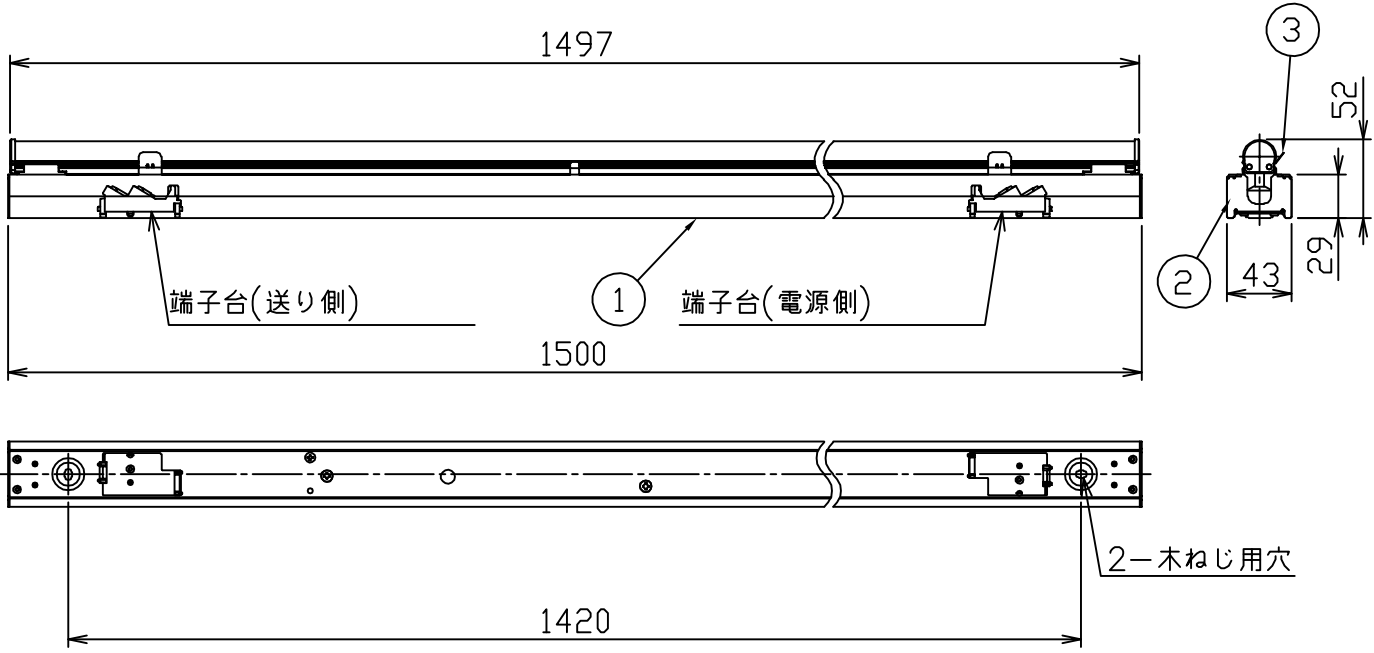

最小施工寸法

定格光束	2570Lm
LED照明器具の固有エネルギー消費効率	111.7Lm/W
LED光源寿命	40000時間

安全に関するご注意

- この器具は、一般通常環境の屋内天井直付・壁付・床直付兼用器具です。一般通常環境以外の所、屋外、湿気の高い所、水気のかかる所では使用しないでください。落下・感電・火災の原因になります。
- 電源電圧は、定格電圧±6%内でご使用下さい。感電・火災の原因になります。
- この器具は木ねじ取付専用器具です。必ず木ねじ（2本）で補強のある位置に取付けてください。落下の原因になります。
- ガス機器等の温度の高くなるものの上に取り付けしないでください。火災の原因になります。
- LEDにはバラツキがあり、同一型番であっても商品ごとに発光色、明るさ、点灯時間が異なる場合があります。

			機能	一般用	特記事項	
7			取付場所	屋外 天井・壁(縦・横向)・床付兼用	連結最大26台まで LEDユニット別梱包 シーンコントローラー別売 調光可能(1%~100%) LED専用調光器別売	
6			電源接続	端子台		
5			消費電力	23 W 定格電圧 100 V		
4			電気容量	23VA		
3	取付バネ	ステンレス板	適合ランプ	DECO-LINE(L1500) LF15LE		
2	側板	銅板	(付) 別売 LED23W 演色性 Ra83 電球色(2700K)			
1	本体	アルミ型板		ユニクロメッキ シルバーアルマイト	スイッチ無し	
No.	部品名	材質	備考	器具重量	約 1.6 kg	峠田 谷口 ①