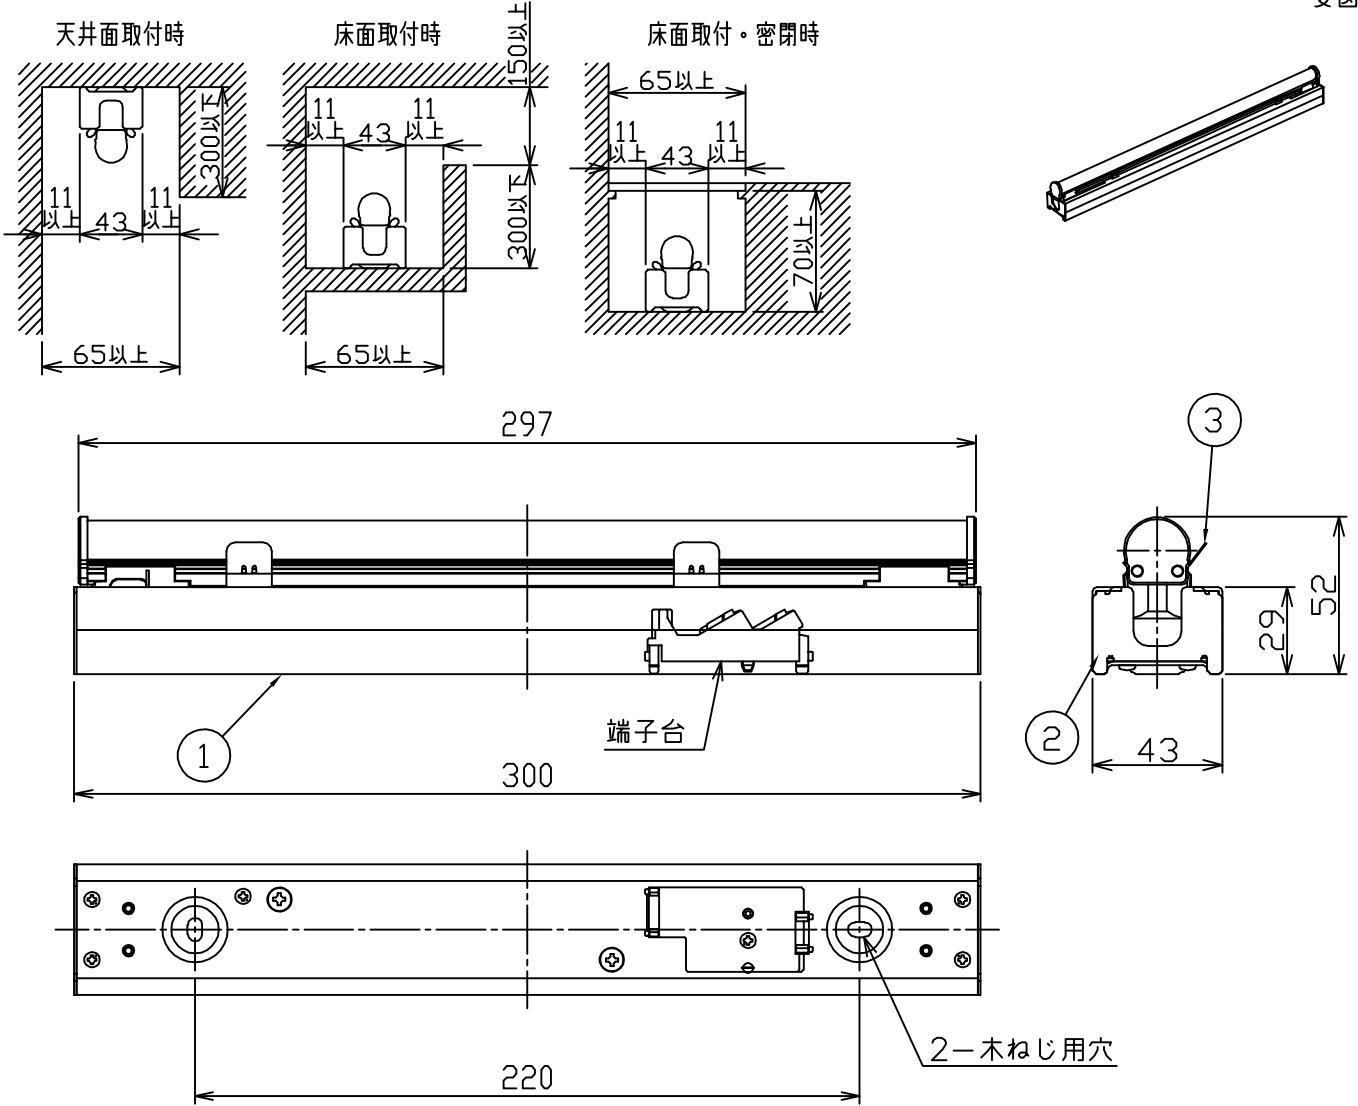

最小施工寸法

⚠ 安全に関するご注意

- この器具は、一般通常環境の屋内天井直付・壁付・床直付兼用器具です。一般通常環境以外の所、屋外、湿気の高い所、水気のかかる所では使用しないでください。落下・感電・火災の原因になります。
- 電源電圧は、定格電圧±6%内でご使用下さい。感電・火災の原因になります。
- この器具は木ねじ取付専用器具です。必ず木ねじ(2本)で補強のある位置に取付けてください。落下の原因になります。
- ガス機器等の温度の高くなるものの上に取り付けしないでください。火災の原因になります。
- LEDにはバラツキがあり、同一型番であっても商品ごとに発光色、明るさ、点灯時間が異なる場合があります。

定格光束	515Lm
LED照明器具の固有エネルギー消費効率	93.6Lm/W
LED光源寿命	40000時間

				機能	一般用	特記事項	
7				取付場所	屋外 天井・壁(縦・横向)・床付兼用		単体・連結時末端用 LEDユニット別梱包 シーンコントローラー別売 調光可能(1%~100%) LED専用調光器別売 注)送り配線はできません
6				電源接続	端子台		
5				消費電力	5.5 W	定格電圧 100 V	
4				電気容量	6VA		
3	取付バネ	ステンレス板		適合ランプ	DECO-LINE(L300) LF03LE		
2	側板	銅板	ユニクロメッキ	(付) 別売 LED5.5W 演色性 Ra83 電球色(2700K)			
1	本体	アルミ型板	シルバーアルマイト				
No.	部品名	材質	備考	器具重量	約 0.4 kg		スイッチ無し
							峠田 谷口 ①