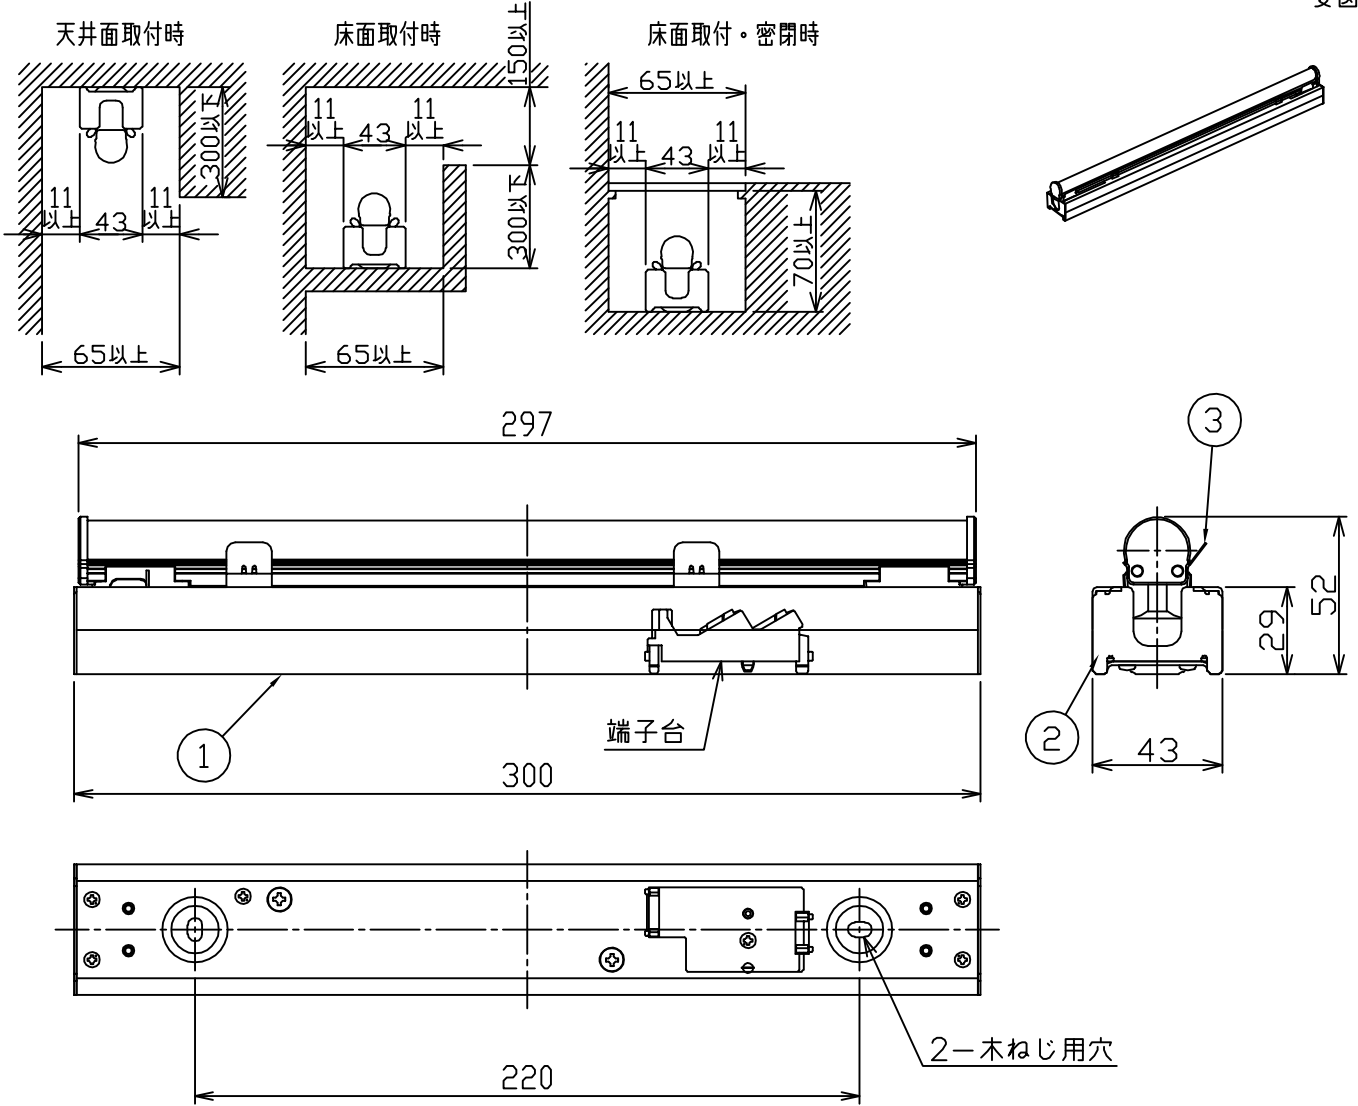

最小施工寸法

安全に関するご注意

- この器具は、一般通常環境の屋内天井直付・壁付・床直付兼用器具です。一般通常環境以外の所、屋外、湿気の多い所、水気のかかる所では使用しないでください。落下・感電・火災の原因になります。
- 電源電圧は、定格電圧±6%内でご使用下さい。感電・火災の原因になります。
- この器具は木ねじ取付専用器具です。必ず木ねじ(2本)で補強のある位置に取付けてください。落下の原因になります。
- ガス機器等の温度の高くなるものの上に取り付けしないでください。火災の原因になります。
- LEDにはバラツキがあり、同一型番であっても商品ごとに発光色、明るさ、点灯時間が異なる場合があります。

定格光束	570Lm
LED照明器具の固有エネルギー消費効率	103.6Lm/W
LED光源寿命	40000時間

機能		一般用			特記事項	
7	取付場所	屋外 天井・壁(縦・横向)・床付兼用				単体・連結時末端用 LEDユニット別梱包 シーンコントローラー別売 調光可能(1%~100%) LED専用調光器別売 (注)送り配線はできません
6	電源接続	端子台				
5	消費電力	5.5 W	定格電圧	100 V		
4	電気容量	6VA				
3	取付バネ	ステンレス板				
2	側板	銅板	ユニクロメッキ		スイッチ無し	
1	本体	アルミ型板	シルバーアルマイト			
No.	部品名	材質	備考	器具重量	約 0.4 kg	※田谷口 ①