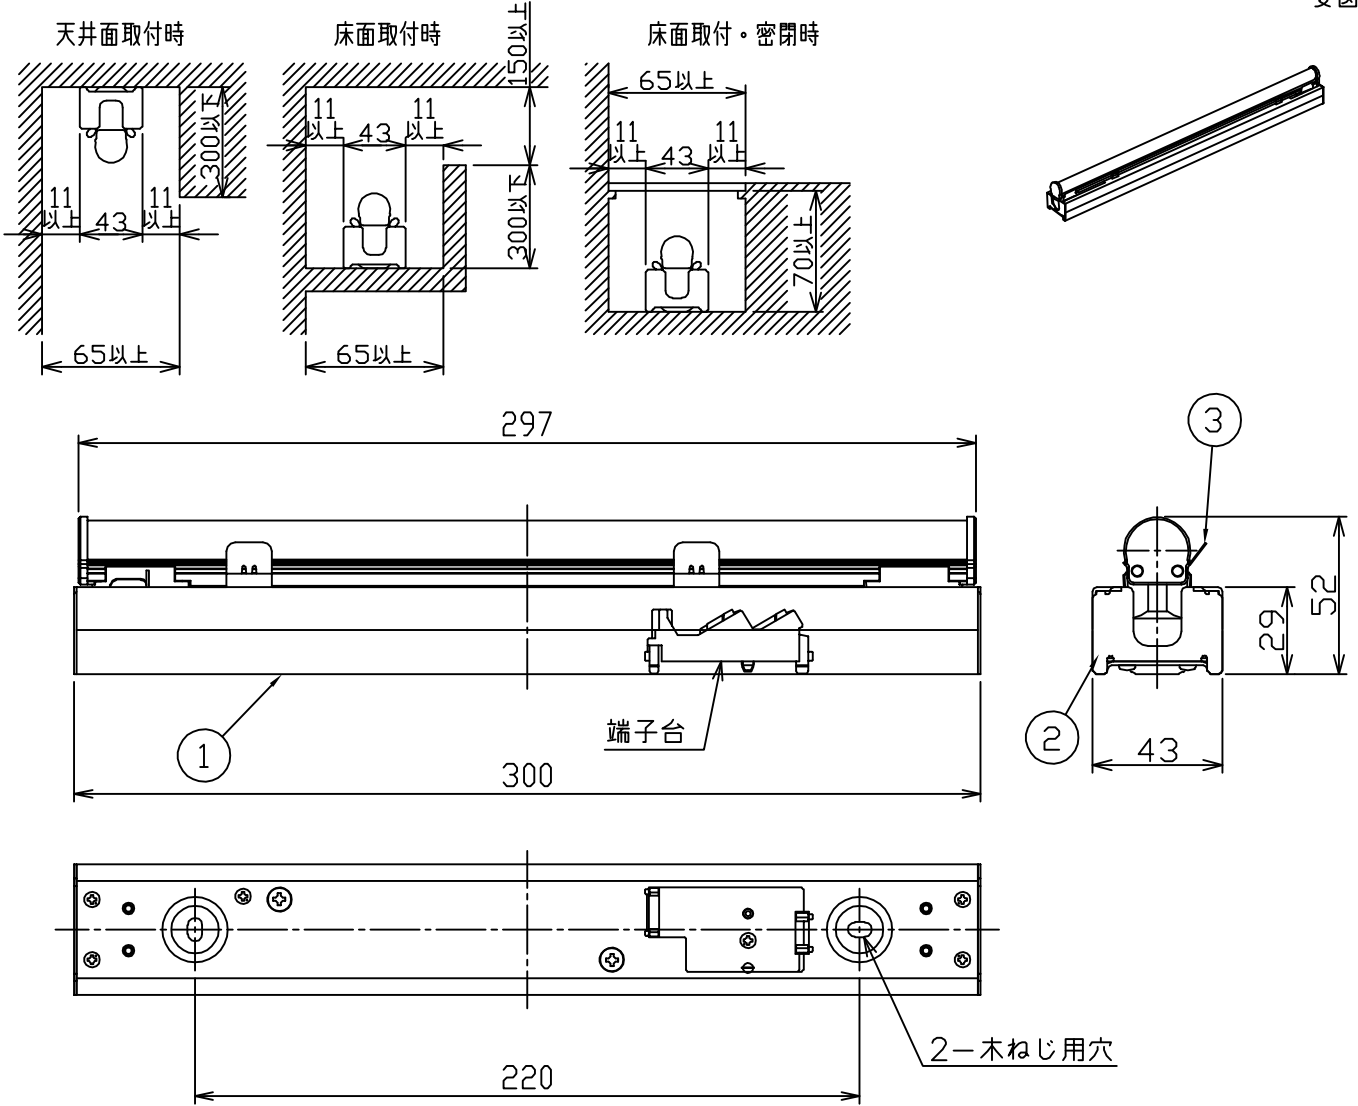

最小施工寸法

定格光束	545Lm
LED照明器具の固有エネルギー消費効率	99.0Lm/W
LED光源寿命	40000時間

⚠ 安全に関するご注意

- この器具は、一般通常環境の屋内天井直付・壁付・床直付兼用器具です。一般通常環境以外の所、屋外、湿気の高い所、水気のかかる所では使用しないでください。落下・感電・火災の原因になります。
- 電源電圧は、定格電圧±6%内でご使用下さい。感電・火災の原因になります。
- この器具は木ねじ取付専用器具です。必ず木ねじ(2本)で補強のある位置に取付けてください。落下の原因になります。
- ガス機器等の温度の高くなるものの上に取り付けしないでください。火災の原因になります。
- LEDにはバラツキがあり、同一型番であっても商品ごとに発光色、明るさ、点灯時間が異なる場合があります。

機能				一般用			特記事項
7	取付場所	屋外 天井・壁(縦・横向)・床付兼用		消費電力	5.5 W	定格電圧	
6	電源接続	端子台		電気容量	6VA		
5	消費電力	5.5 W		適合ランプ	DECO-LINE(L300) LF03A①		
4	電気容量	6VA		①別売	LED5.5W		
3	取付バネ	ステンレス板			演色性 Ra83		
2	側板	銅板	ユニクロメッキ		温白色(3500K)		
1	本体	アルミ型板	シルバーアルマイト				スイッチ無し
No.	部品名	材質	備考	器具重量	約 0.4 kg		峠田 谷口 ①