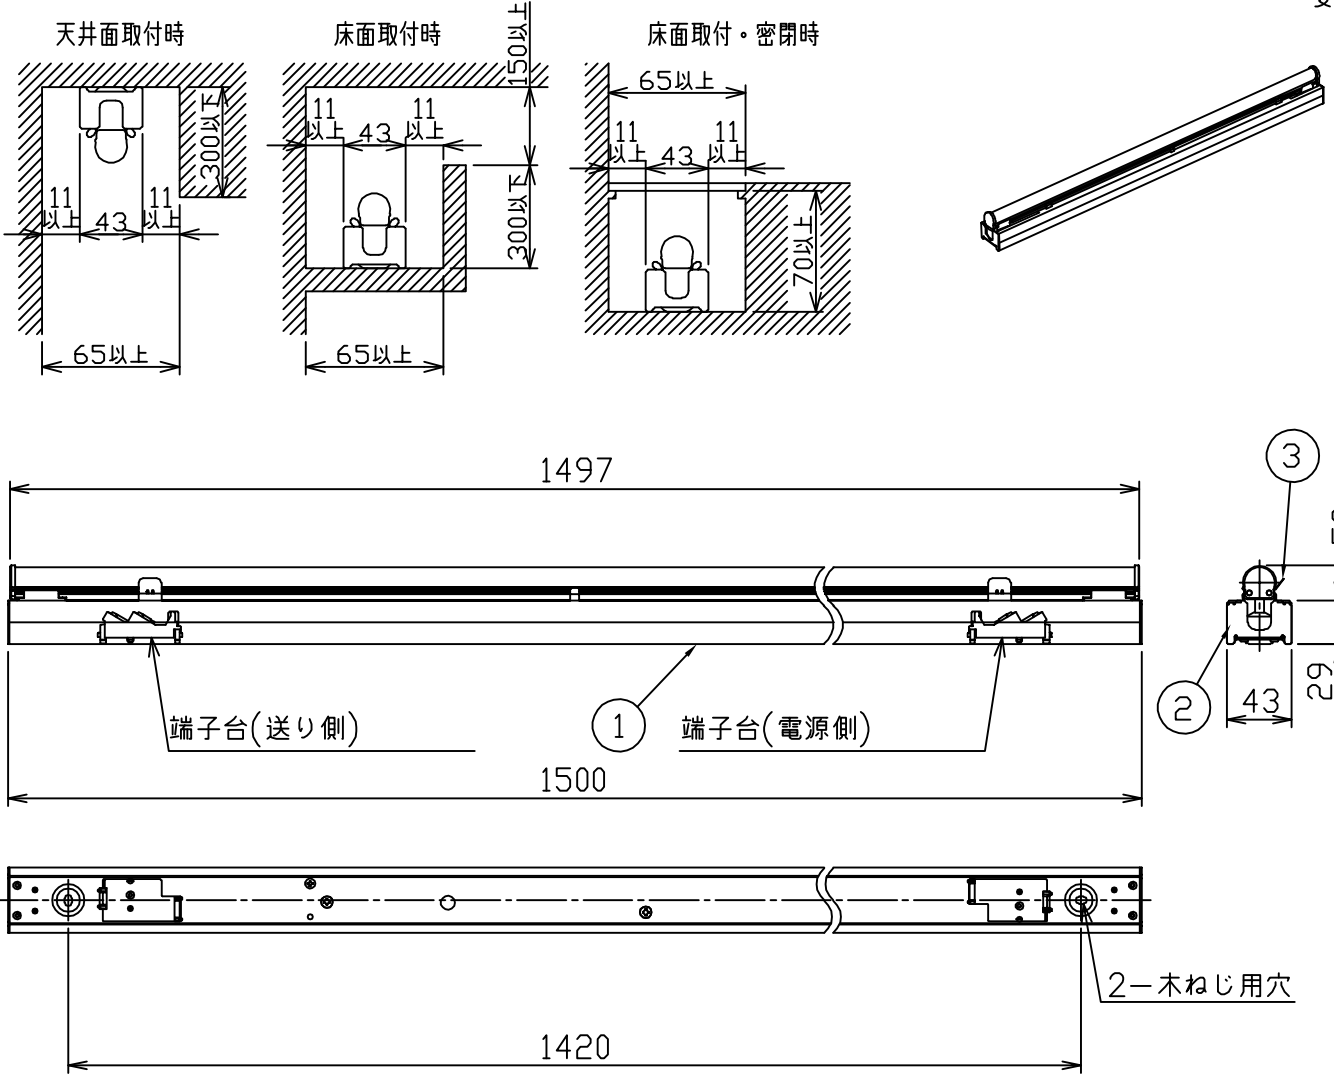

※図

最小施工寸法

⚠ 安全に関するご注意

- この器具は、一般通常環境の屋内天井直付・壁付・床直付兼用器具です。一般通常環境以外の所、屋外、湿気の高い所、水気のかかる所では使用しないでください。落下・感電・火災の原因になります。
- 電源電圧は、定格電圧±6%内でご使用下さい。感電・火災の原因になります。
- この器具は木ねじ取付専用器具です。必ず木ねじ（2本）で補強のある位置に取付けてください。落下の原因になります。
- ガス機器等の温度の高くなるものの上に取り付けしないでください。火災の原因になります。
- LEDにはバラツキがあり、同一型番であっても商品ごとに発光色、明るさ、点灯時間が異なる場合があります。

定格光束	2860Lm
LED照明器具の固有エネルギー消費効率	124.3Lm/W
LED光源寿命	40000時間

			機能	一般用	特記事項	
7			取付場所	屋外 天井・壁(縦・横向)・床付兼用	連結最大26台まで LEDユニット別梱包 シーンコントローラー別売 調光可能(1%~100%) LED専用調光器別売	
6			電源接続	端子台		
5			消費電力	23 W 定格電圧 100 V		
4			電気容量	23VA		
3	取付バネ	ステンレス板	適合ランプ	DECO-LINE(L1500) LF15NE		
2	側板	銅板	(付) 別売 LED23W 演色性 Ra83 昼白色(5000K)			
1	本体	アルミ型板		シルバーアルマイト	スイッチ無し	
No.	部品名	材質	備考	器具重量	約 1.6 kg	峠田 谷口 ①