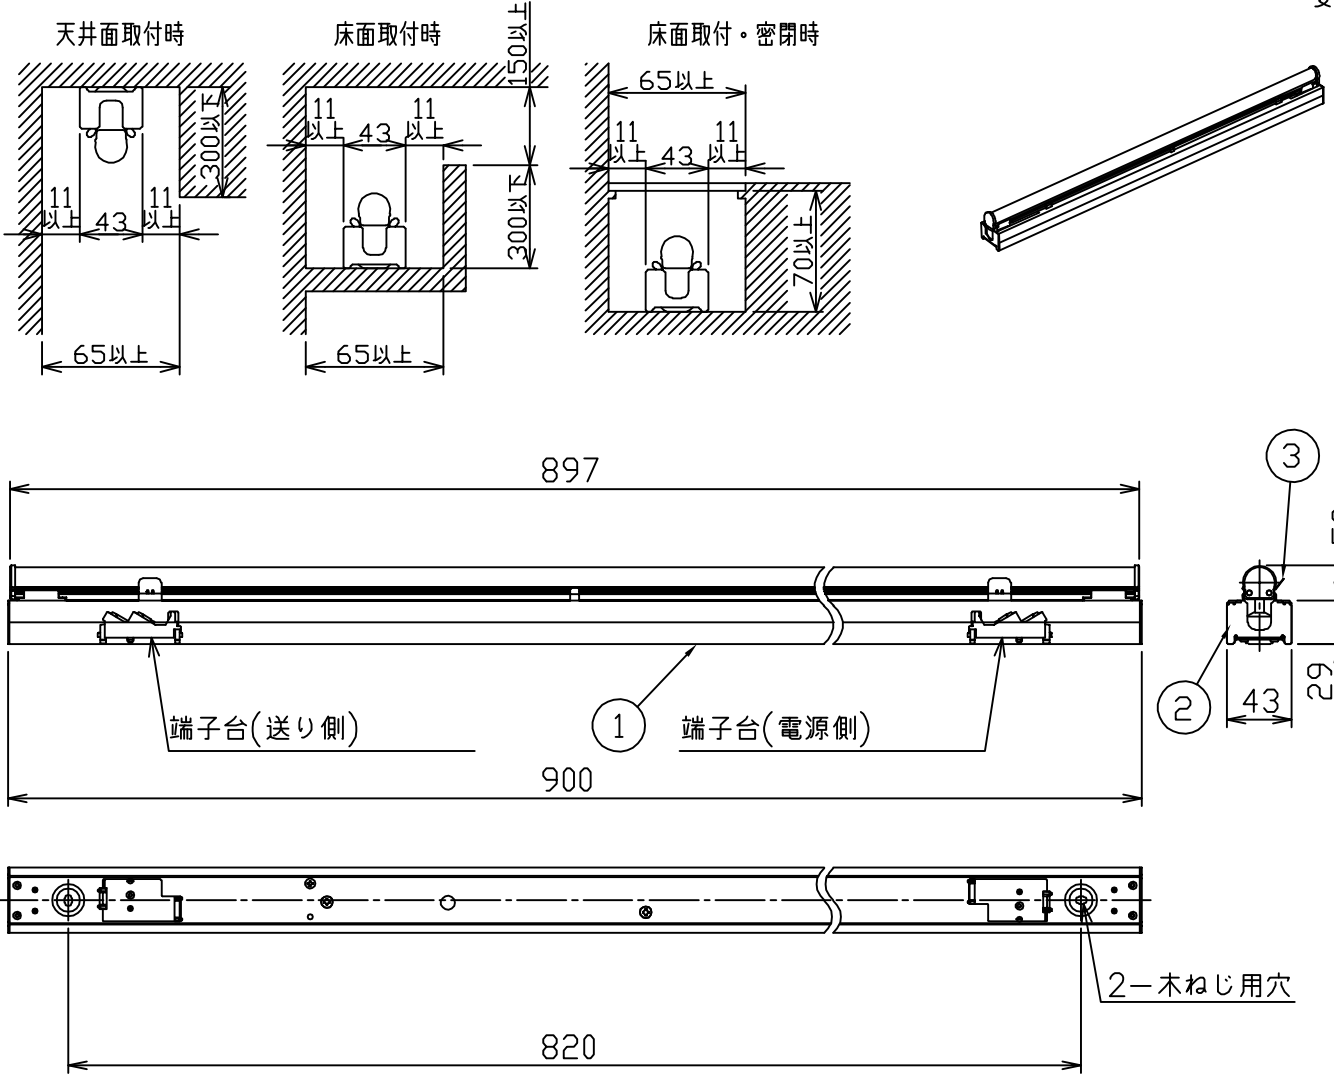

※図

最小施工寸法

定格光束	1540Lm
LED照明器具の固有エネルギー消費効率	110.0Lm/W
LED光源寿命	40000時間

⚠ 安全に関するご注意

- この器具は、一般通常環境の屋内天井直付・壁付・床直付兼用器具です。一般通常環境以外の所、屋外、湿気の高い所、水気のかかる所では使用しないでください。落下・感電・火災の原因になります。
- 電源電圧は、定格電圧±6%内でご使用下さい。感電・火災の原因になります。
- この器具は木ねじ取付専用器具です。必ず木ねじ(2本)で補強のある位置に取付けてください。落下の原因になります。
- ガス機器等の温度の高くなるものの上に取り付けしないでください。火災の原因になります。
- LEDにはバラツキがあり、同一型番であっても商品ごとに発光色、明るさ、点灯時間が異なる場合があります。

機能			一般用	特記事項		
7	取付場所		屋外 天井・壁(縦・横向)・床付兼用	連結最大26台まで LEDユニット別梱包 シーンコントローラー別売 調光可能(1%~100%) LED専用調光器別売		
6	電源接続		端子台			
5	消費電力		14 W 定格電圧 100 V			
4	電気容量		14VA			
3	取付バネ	ステンレス板	適合ランプ DECO-LINE(L900) LF09LE			
2	側板	銅板	ユニクロメッキ	スイッチ無し		
1	本体	アルミ型板	シルバーアルマイト			
No.	部品名	材質	備考	器具重量	約 1.0 kg	※田谷口 ①