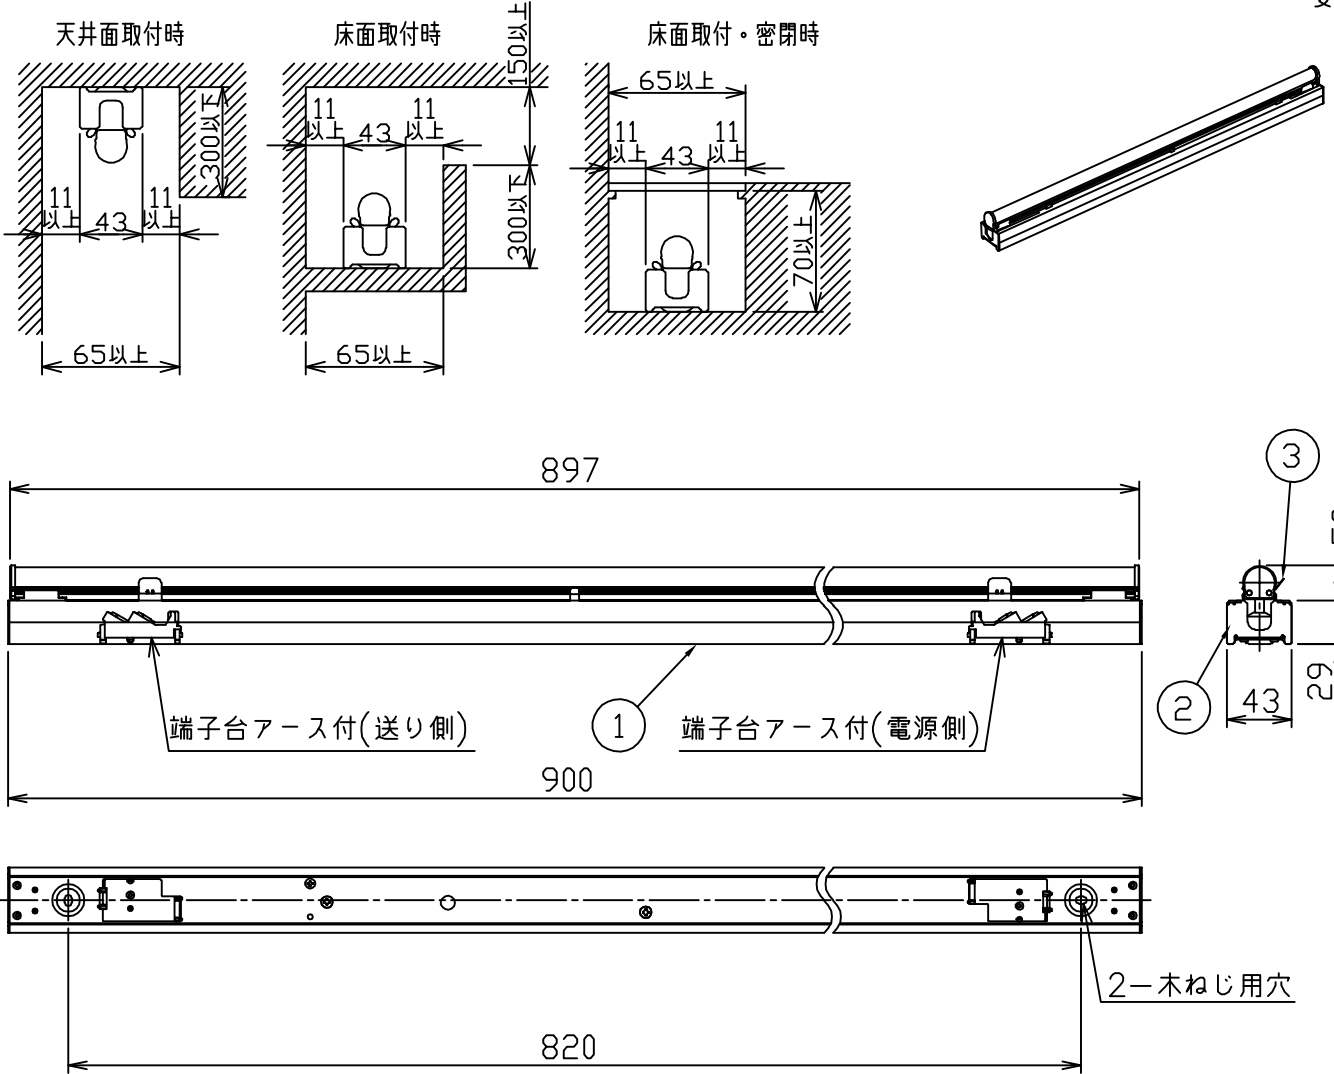

図

最小施工寸法

安全に関するご注意

- この器具は、一般通常環境の屋内天井直付・壁付・床直付兼用器具です。一般通常環境以外の所、屋外、湿気の高い所、水気のかかる所では使用しないでください。落下・感電・火災の原因になります。
- 電源電圧は、定格電圧±6%内でご使用下さい。感電・火災の原因になります。
- この器具は木ねじ取付専用器具です。必ず木ねじ(2本)で補強のある位置に取付けてください。落下の原因になります。
- ガス機器等の温度の高くなるものの上に取り付けしないでください。火災の原因になります。
- LEDにはバラツキがあり、同一型番であっても商品ごとに発光色、明るさ、点灯時間が異なる場合があります。

定格光束	1710Lm
LED照明器具の固有エネルギー消費効率	122.1Lm/W
LED光源寿命	40000時間

No.	部品名	材質	備考	機能	一般用	特記事項
7				取付場所	屋外 天井・壁(縦・横向)・床付兼用	連結最大27台まで(100V時) 連結最大54台まで(200V時) LEDユニット別梱包 注)調光器併用不可
6				電源接続	端子台(アース付)	
5				消費電力	14 W 定格電圧 100/200V	スイッチ無し
4				電気容量	15/16VA	
3	取付バネ	ステンレス板		適合ランプ	DECO-LINE(L900) LF09NE	①
2	側板	銅板	ユニクロメッキ	④ 別売	LED14W 演色性 Ra83 昼白色(5000K)	
1	本体	アルミ型板	シルバーアルマイト			
	器具重量				約 1.0 kg	