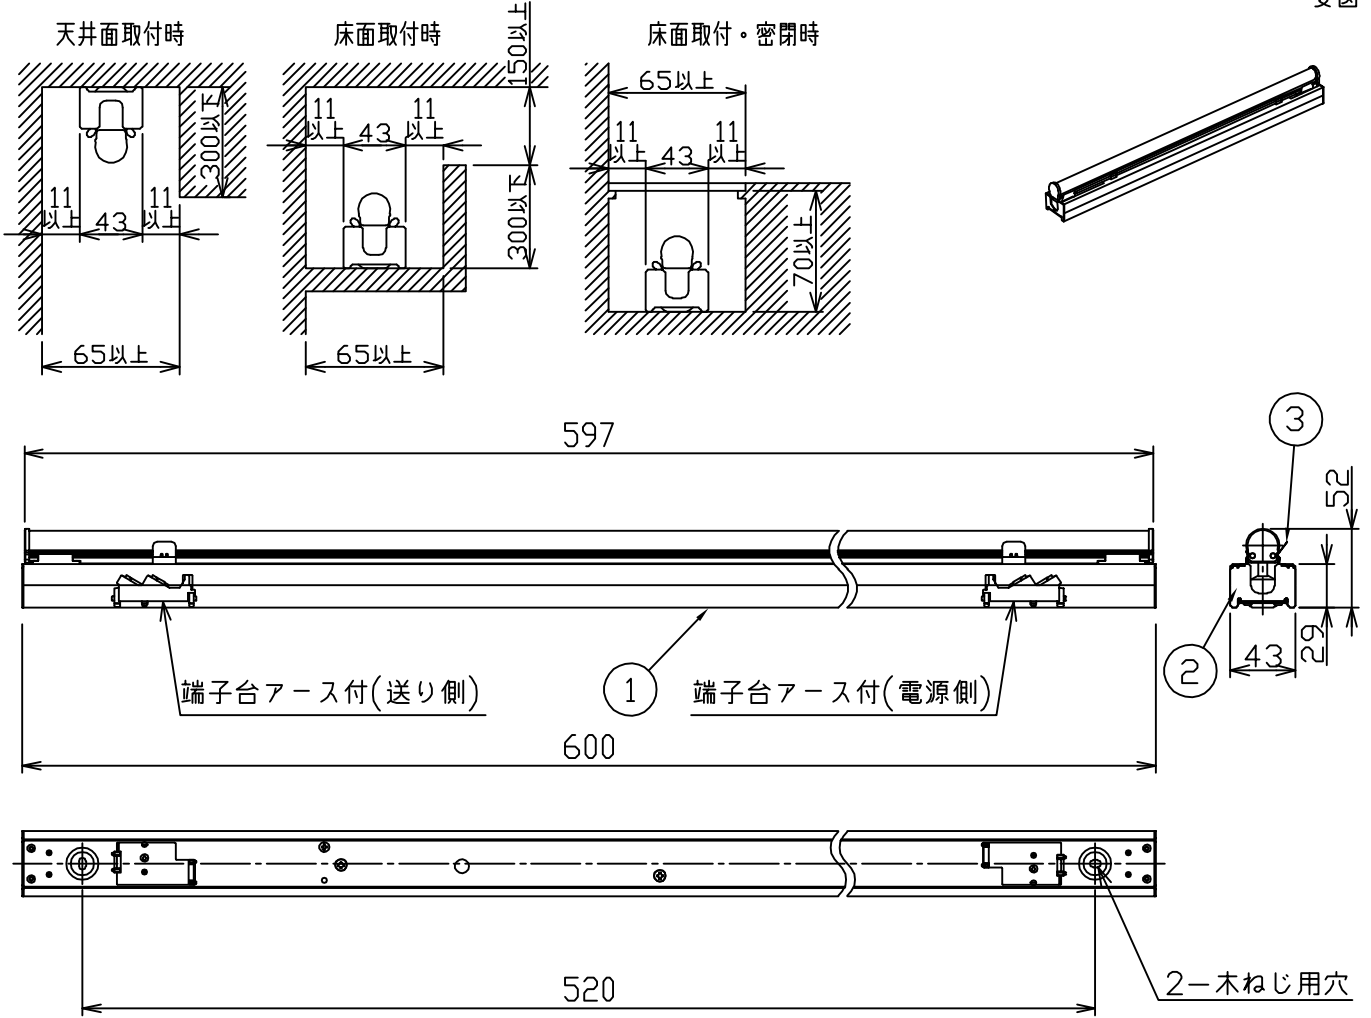

※図

最小施工寸法

定格光束	1140Lm
LED照明器具の固有エネルギー消費効率	108.5Lm/W
LED光源寿命	40000時間

▲ 安全に関するご注意

- この器具は、一般通常環境の屋内天井直付・壁付・床直付兼用器具です。一般通常環境以外の所、屋外、湿気の高い所、水気のかかる所では使用しないでください。落下・感電・火災の原因になります。
- 電源電圧は、定格電圧±6%内でご使用下さい。感電・火災の原因になります。
- この器具は木ねじ取付専用器具です。必ず木ねじ（2本）で補強のある位置に取付けてください。落下の原因になります。
- ガス機器等の温度の高くなるものの上に取り付けしないでください。火災の原因になります。
- LEDにはバラツキがあり、同一型番であっても商品ごとに発光色、明るさ、点灯時間が異なる場合があります。

			機能	一般用	特記事項	
7			取付場所	屋外 天井・壁(縦・横向)・床付兼用	連結最大27台まで(100V時) 連結最大54台まで(200V時) LEDユニット別梱包 注)調光器併用不可	
6			電源接続	端子台(アース付)		
5			消費電力	10.5 W 定格電圧 100/200 V		
4			電気容量	11/13VA		
3	取付バネ	ステンレス板	適合ランプ	DECO-LINE(L600) LF06NE	スイッチ無し	
2	側板	銅板	(付)別売 LED10.5W 演色性 Ra83 昼白色(5000K)			
1	本体	アルミ型板				
No.	部品名	材質	備考	器具重量	約 0.8 kg	峠田 谷口 ①