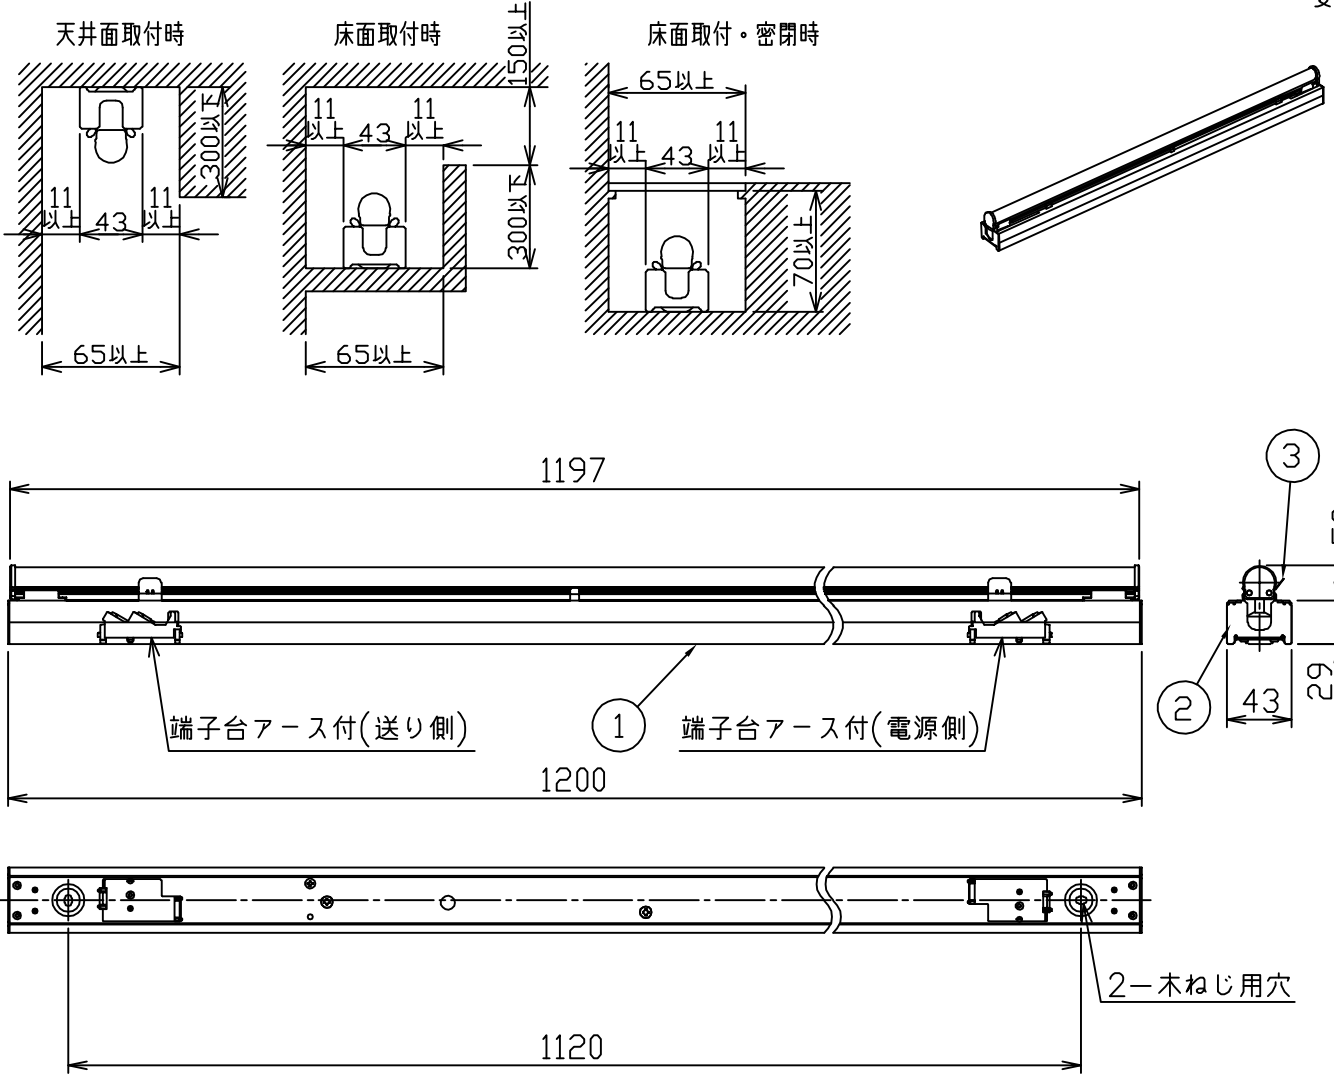

図

最小施工寸法

安全に関するご注意

- この器具は、一般通常環境の屋内天井直付・壁付・床直付兼用器具です。一般通常環境以外の所、屋外、湿気が多い所、水気のかかる所では使用しないでください。落下・感電・火災の原因になります。
- 電源電圧は、定格電圧±6%内でご使用下さい。感電・火災の原因になります。
- この器具は木ねじ取付専用器具です。必ず木ねじ(2本)で補強のある位置に取付けてください。落下の原因になります。
- ガス機器等の温度の高くなるものの上に取り付けしないでください。火災の原因になります。
- LEDにはバラツキがあり、同一型番であっても商品ごとに発光色、明るさ、点灯時間が異なる場合があります。

定格光束	2280Lm
LED照明器具の固有エネルギー消費効率	126.6Lm/W
LED光源寿命	40000時間

No.	部品名	材質	備考	機能	一般用	特記事項
7				取付場所	屋外 天井・壁(縦・横向)・床付兼用	連結最大27台まで(100V時) 連結最大54台まで(200V時) LEDユニット別梱包 注)調光器併用不可
6				電源接続	端子台(アース付)	
5				消費電力	18 W 定格電圧 100/200V	スイッチ無し
4				電気容量	19/20VA	
3	取付バネ	ステンレス板		適合ランプ	DECO-LINE(L1200) LF12NE LED18W	①
2	側板	銅板	ユニクロメッキ	④ 別売	演色性 Ra83 昼白色(5000K)	
1	本体	アルミ型板	シルバーアルマイト			
No.	部品名	材質	備考	器具重量	約 1.3 kg	峠田 谷口