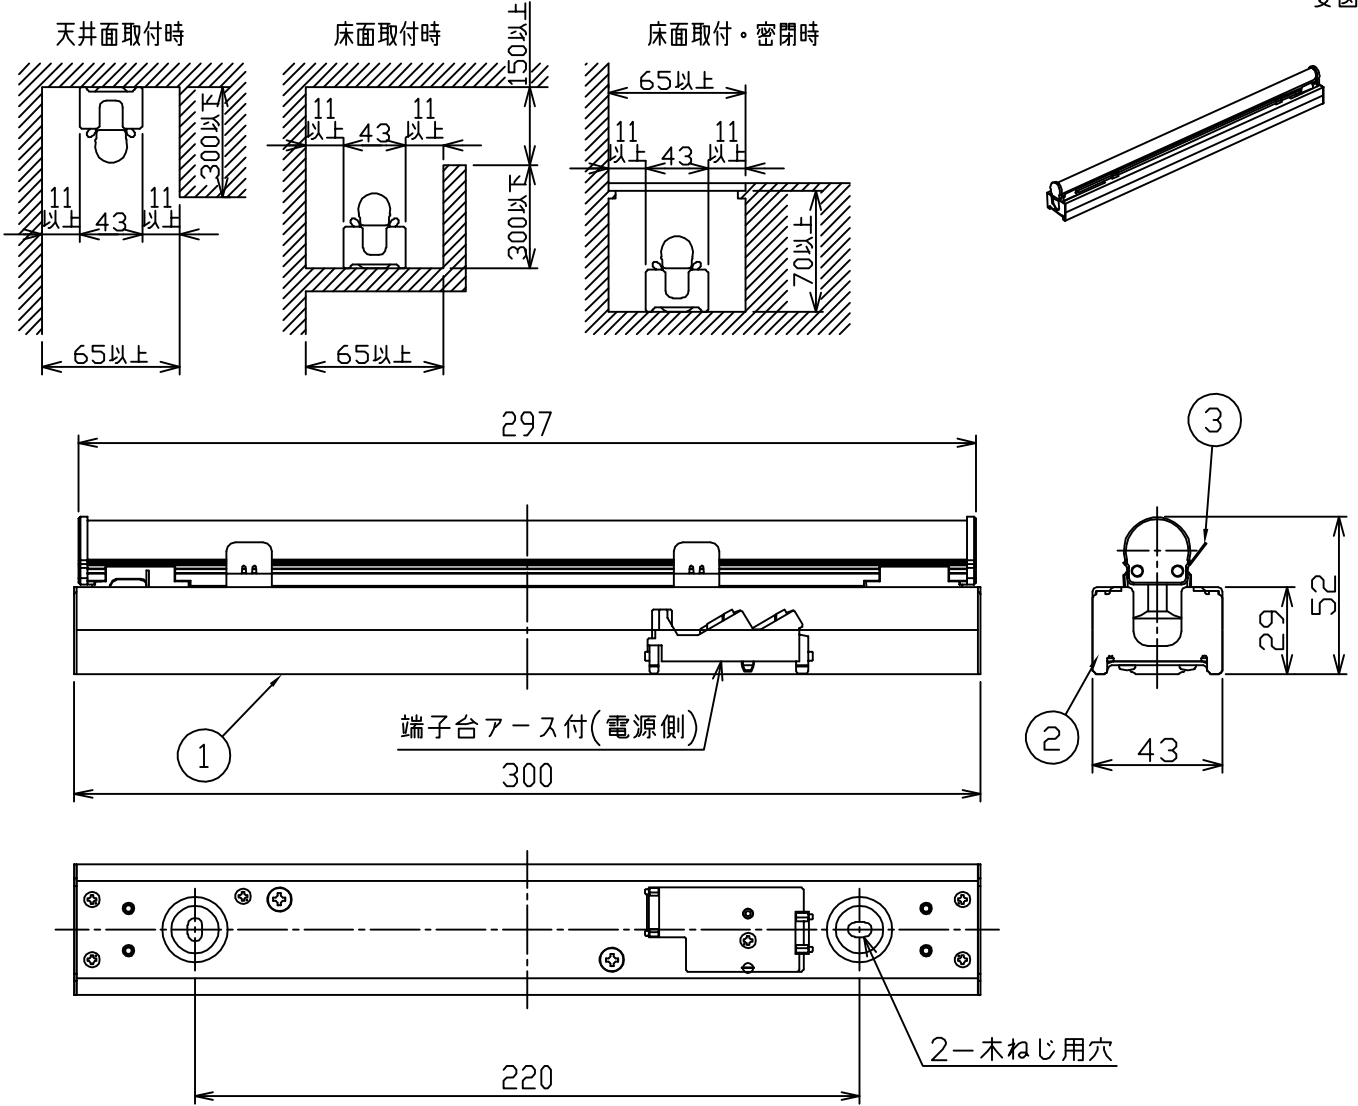

※図

最小施工寸法

安全に関するご注意

- この器具は、一般通常環境の屋内天井直付・壁付・床直付兼用器具です。一般通常環境以外の所、屋外、湿気の多い所、水気のかかる所では使用しないでください。落下・感電・火災の原因になります。
- 電源電圧は、定格電圧±6%内でご使用下さい。感電・火災の原因になります。
- この器具は木ねじ取付専用器具です。必ず木ねじ(2本)で補強のある位置に取付けてください。落下の原因になります。
- ガス機器等の温度の高くなるものの上に取り付けしないでください。火災の原因になります。
- LEDにはバラツキがあり、同一型番であっても商品ごとに発光色、明るさ、点灯時間が異なる場合があります。

定格光束	570Lm
LED照明器具の固有エネルギー消費効率	87.6Lm/W
LED光源寿命	40000時間

No.	部品名	材質	備考	機能	一般用	特記事項
7				取付場所	屋外 天井・壁(縦・横向)・床付兼用	単体・連結時末端用LEDユニット別梱包 注)調光器併用不可 注)送り配線はできません
6				電源接続	端子台(アース付)	
5				消費電力	6.5 W 定格電圧 100/200V	
4				電気容量	7/8VA	
3	取付バネ	ステンレス板		適合ランプ	DECO-LINE(L300) LF03NE	スイッチ無し
2	側板	銅板	ユニクロメッキ	(付)別売	LED6.5W 演色性 Ra83 昼白色(5000K)	
1	本体	アルミ型板	シルバーアルマイト			
No.	部品名	材質	備考	器具重量	約 0.4 kg	峠田 谷口 ①