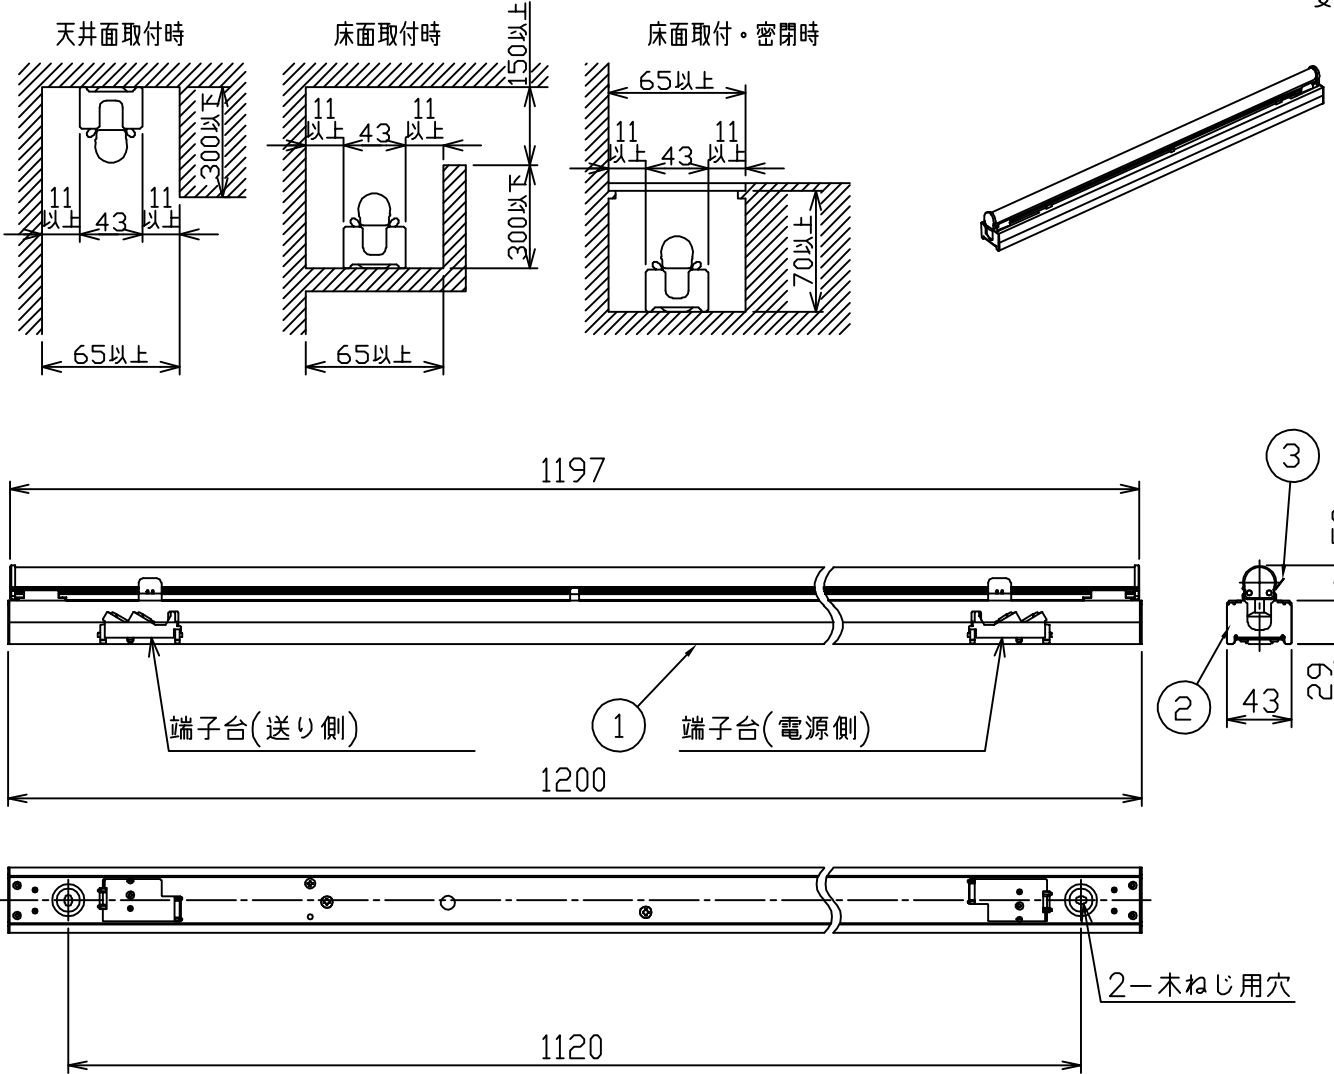

※図

### 最小施工寸法

定格光束	2170Lm
LED照明器具の固有エネルギー消費効率	120.5Lm/W
LED光源寿命	40000時間

**⚠ 安全に関するご注意**

- この器具は、一般通常環境の屋内天井直付・壁付・床直付兼用器具です。一般通常環境以外の所、屋外、湿気の高い所、水気のかかる所では使用しないでください。落下・感電・火災の原因になります。
- 電源電圧は、定格電圧±6%内でご使用下さい。感電・火災の原因になります。
- この器具は木ねじ取付専用器具です。必ず木ねじ(2本)で補強のある位置に取付けてください。落下の原因になります。
- ガス機器等の温度の高くなるものの上に取り付けしないでください。火災の原因になります。
- LEDにはバラツキがあり、同一型番であっても商品ごとに発光色、明るさ、点灯時間が異なる場合があります。

			機能	一般用	特記事項	
7			取付場所	屋外 天井・壁(縦・横向)・床付兼用	連結最大26台まで LEDユニット別梱包 シーンコントローラー別売 調光可能(1%~100%) LED専用調光器別売	
6			電源接続	端子台		
5			消費電力	18 W 定格電圧 100 V		
4			電気容量	19VA		
3	取付バネ	ステンレス板	適合ランプ	DECO-LINE(L1200) LF12A①	スイッチ無し	
2	側板	銅板	① 別売	LED18W 演色性 Ra83 温白色(3500K)		
1	本体	アルミ型板		シルバーアルマイト		
No.	部品名	材質	備考	器具重量	約 1.3 kg	峠田 谷口 ①