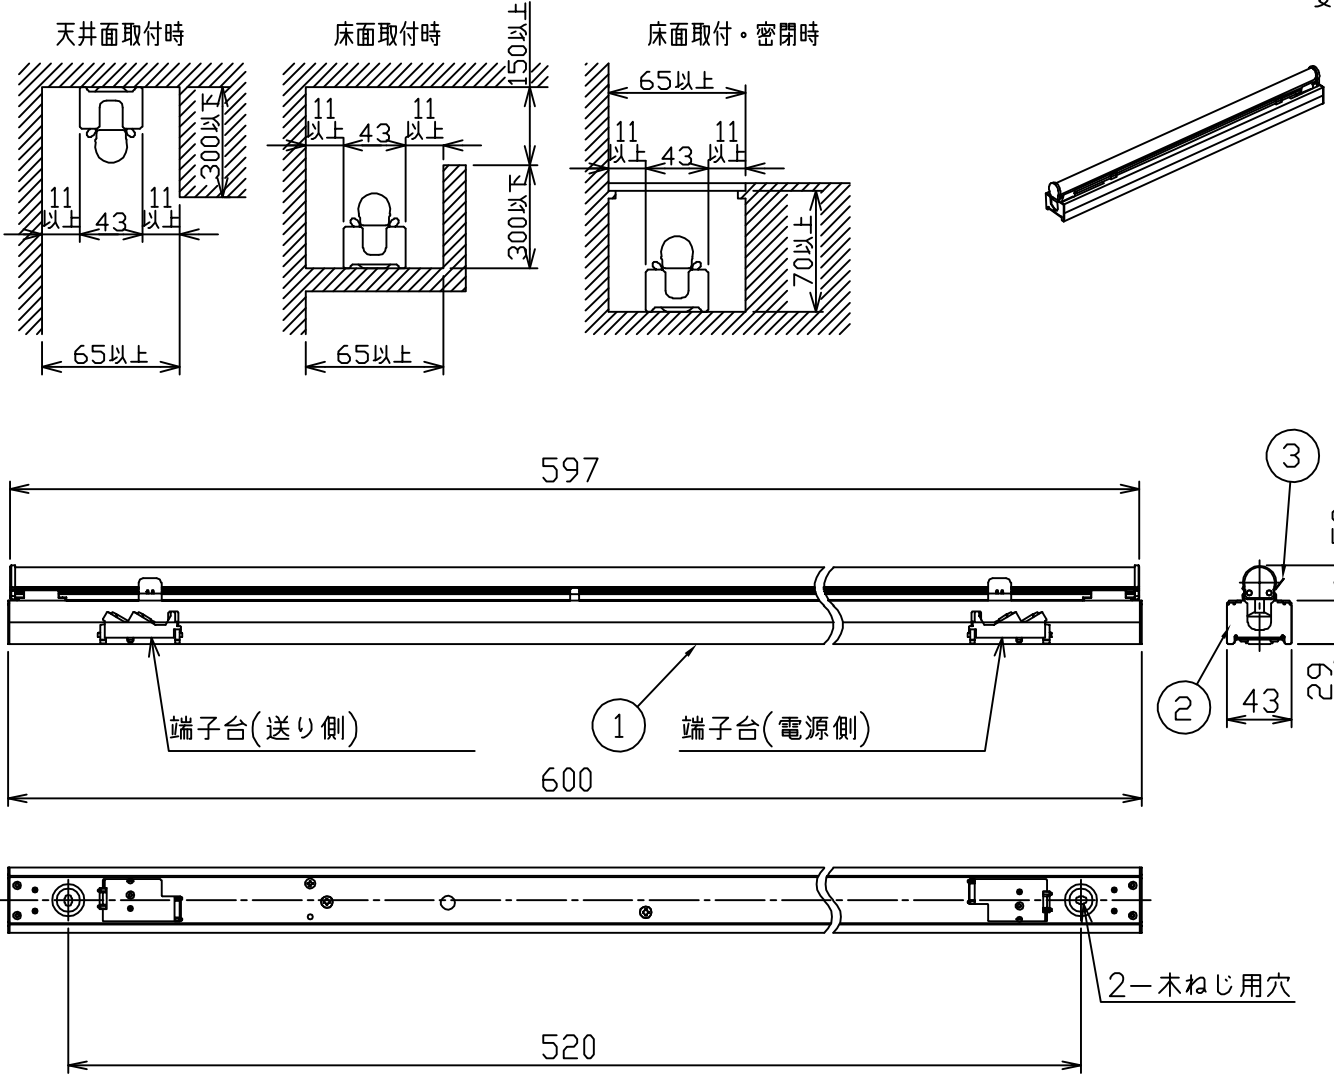

※図

最小施工寸法

定格光束	1090Lm
LED照明器具の固有エネルギー消費効率	114.7Lm/W
LED光源寿命	40000時間

⚠ 安全に関するご注意

- この器具は、一般通常環境の屋内天井直付・壁付・床直付兼用器具です。一般通常環境以外の所、屋外、湿気の高い所、水気のかかる所では使用しないでください。落下・感電・火災の原因になります。
- 電源電圧は、定格電圧±6%内でご使用下さい。感電・火災の原因になります。
- この器具は木ねじ取付専用器具です。必ず木ねじ(2本)で補強のある位置に取付けてください。落下の原因になります。
- ガス機器等の温度の高くなるものの上に取り付けしないでください。火災の原因になります。
- LEDにはバラツキがあり、同一型番であっても商品ごとに発光色、明るさ、点灯時間が異なる場合があります。

				機能	一般用	特記事項
7				取付場所	屋外 天井・壁(縦・横向)・床付兼用	連結最大26台まで LEDユニット別梱包 シーンコントローラー別売 調光可能(1%~100%) LED専用調光器別売 スイッチ無し
6				電源接続	端子台	
5				消費電力	9.5 W 定格電圧 100 V	
4				電気容量	10VA	
3	取付バネ	ステンレス板		適合ランプ	DECO-LINE(L600) LF06A①	
2	側板	銅板	ユニクロメッキ	① 別売	LED9.5W 演色性 Ra83 温白色(3500K)	
1	本体	アルミ型板	シルバーアルマイト			
No.	部品名	材質	備考	器具重量	約 0.8 kg	① 峠田 谷口