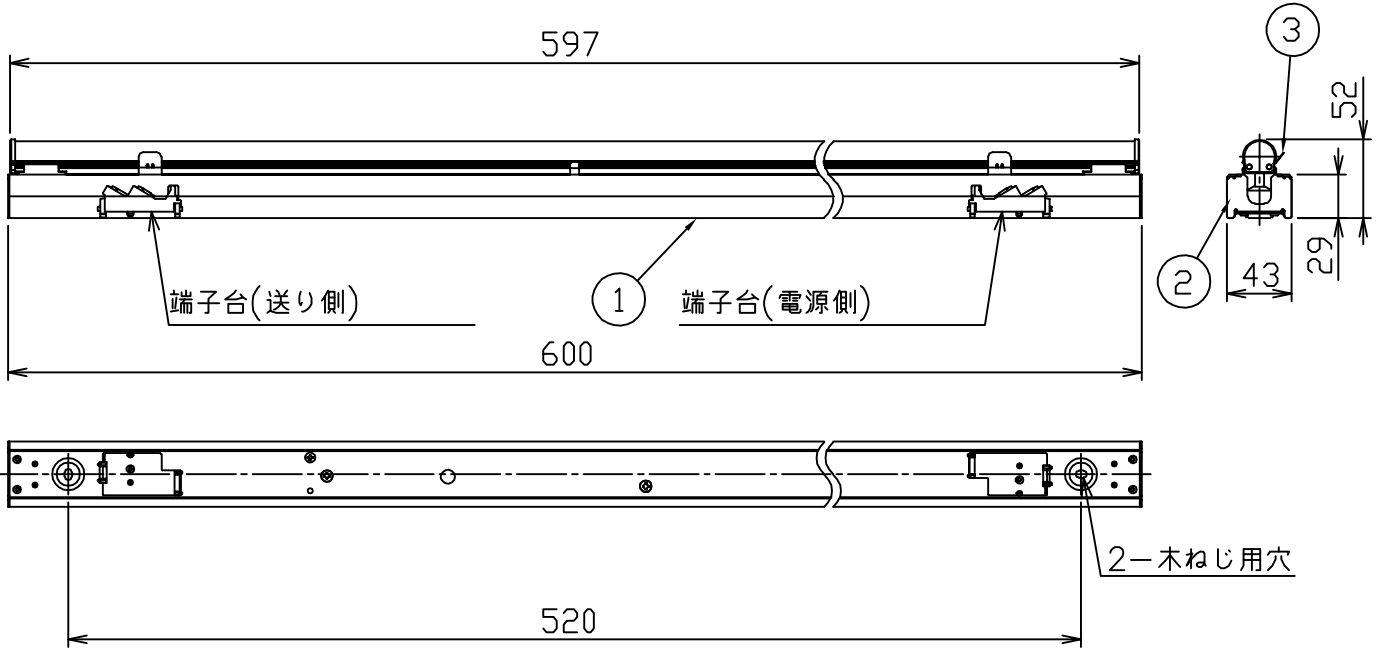

※図

最小施工寸法

定格光束	1030Lm
LED照明器具の固有エネルギー消費効率	108.4Lm/W
LED光源寿命	40000時間

⚠ 安全に関するご注意

- この器具は、一般通常環境の屋内天井直付・壁付・床直付兼用器具です。一般通常環境以外の所、屋外、湿気の高い所、水気のかかる所では使用しないでください。落下・感電・火災の原因になります。
- 電源電圧は、定格電圧±6%内でご使用下さい。感電・火災の原因になります。
- この器具は木ねじ取付専用器具です。必ず木ねじ（2本）で補強のある位置に取り付けてください。落下の原因になります。
- ガス機器等の温度の高くなるものの上に取り付けしないでください。火災の原因になります。
- LEDにはバラツキがあり、同一型番であっても商品ごとに発光色、明るさ、点灯時間が異なる場合があります。

機能			一般用			特記事項	
7			取付場所	屋外 天井・壁(縦・横向)・床付兼用			連結最大26台まで LEDユニット別梱包 シーンコントローラー別売 調光可能(1%~100%) LED専用調光器別売 スイッチ無し
6			電源接続	端子台			
5			消費電力	9.5 W	定格電圧	100 V	
4			電気容量	10VA			
3	取付バネ	ステンレス板	適合ランプ	DECO-LINE(L600) LF06LE			
2	側板	銅板	(付) 別売 LED9.5W 演色性 Ra83 電球色(2700K)				
1	本体	アルミ型板		シルバーアルマイト			
No.	部品名	材質	備考	器具重量	約 0.8 kg		峠田 谷口 ①