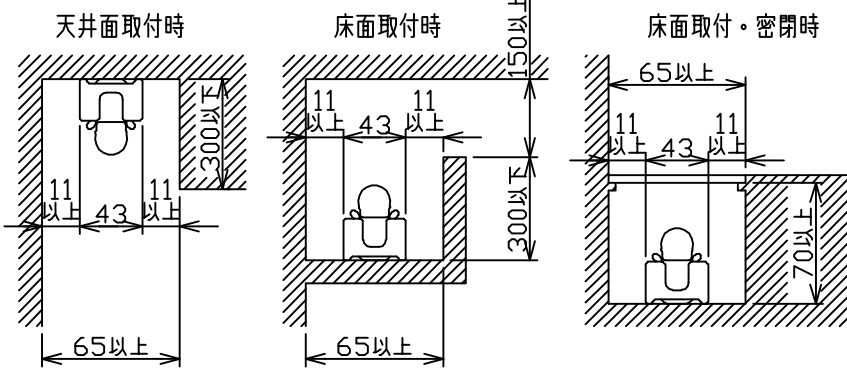

※図

最小施工寸法

定格光束	1030Lm
LED照明器具の固有エネルギー消費効率	108.4Lm/W
LED光源寿命	40000時間

⚠ 安全に関するご注意

- この器具は、一般通常環境の屋内天井直付・壁付・床直付兼用器具です。一般通常環境以外の所、屋外、湿気の高い所、水気のかかる所では使用しないでください。落下・感電・火災の原因になります。
- 電源電圧は、定格電圧±6%内でご使用下さい。感電・火災の原因になります。
- この器具は木ねじ取付専用器具です。必ず木ねじ（2本）で補強のある位置に取り付けてください。落下の原因になります。
- ガス機器等の温度の高くなるものの上に取り付けしないでください。火災の原因になります。
- LEDにはバラツキがあり、同一型番であっても商品ごとに発光色、明るさ、点灯時間が異なる場合があります。

機能			一般用			特記事項	
7			取付場所	屋外 天井・壁(縦・横向)・床付兼用			連結最大26台まで LEDユニット別梱包 シーンコントローラー別売 調光可能(1%~100%) LED専用調光器別売 スイッチ無し
6			電源接続	端子台			
5			消費電力	9.5 W	定格電圧	100 V	
4			電気容量	10VA			
3	取付バネ	ステンレス板	適合ランプ	DECO-LINE(L600) LF06LE			
2	側板	銅板	(付) 別売 LED9.5W 演色性 Ra83 電球色(2700K)				
1	本体	アルミ型板		シルバーアルマイト			
No.	部品名	材質	備考	器具重量	約 0.8 kg		峠田 谷口 ①