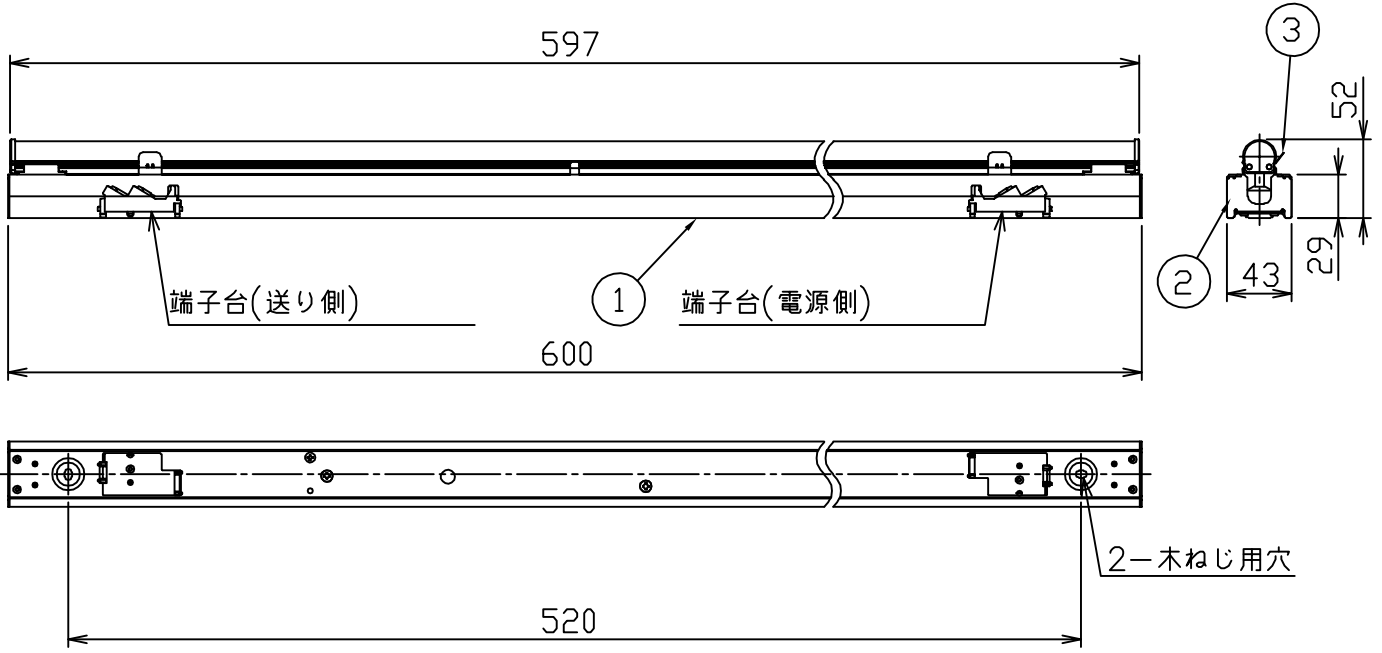

※図

最小施工寸法

定格光束	1140Lm
LED照明器具の固有エネルギー消費効率	120.0Lm/W
LED光源寿命	40000時間

⚠ 安全に関するご注意

- この器具は、一般通常環境の屋内天井直付・壁付・床直付兼用器具です。一般通常環境以外の所、屋外、湿気の高い所、水気のかかる所では使用しないでください。落下・感電・火災の原因になります。
- 電源電圧は、定格電圧±6%内でご使用下さい。感電・火災の原因になります。
- この器具は木ねじ取付専用器具です。必ず木ねじ（2本）で補強のある位置に取付けてください。落下の原因になります。
- ガス機器等の温度の高くなるものの上に取り付けしないでください。火災の原因になります。
- LEDにはバラツキがあり、同一型番であっても商品ごとに発光色、明るさ、点灯時間が異なる場合があります。

機能			一般用			特記事項
7	取付場所	屋外 天井・壁(縦・横向)・床付兼用				連結最大26台まで LEDユニット別梱包 シーンコントローラー別売 調光可能(1%~100%) LED専用調光器別売 スイッチ無し
6	電源接続	端子台				
5	消費電力	9.5 W	定格電圧	100 V		
4	電気容量	10VA				
3	取付バネ	ステンレス板	適合ランプ DECO-LINE(L600) LF06NE			
2	側板	銅板	ユニクロメッキ	LED9.5W		
1	本体	アルミ型板	シルバーアルマイト	演色性 Ra83 昼白色(5000K)		
No.	部品名	材質	備考	器具重量	約 0.8 kg	峠田 谷口 ①