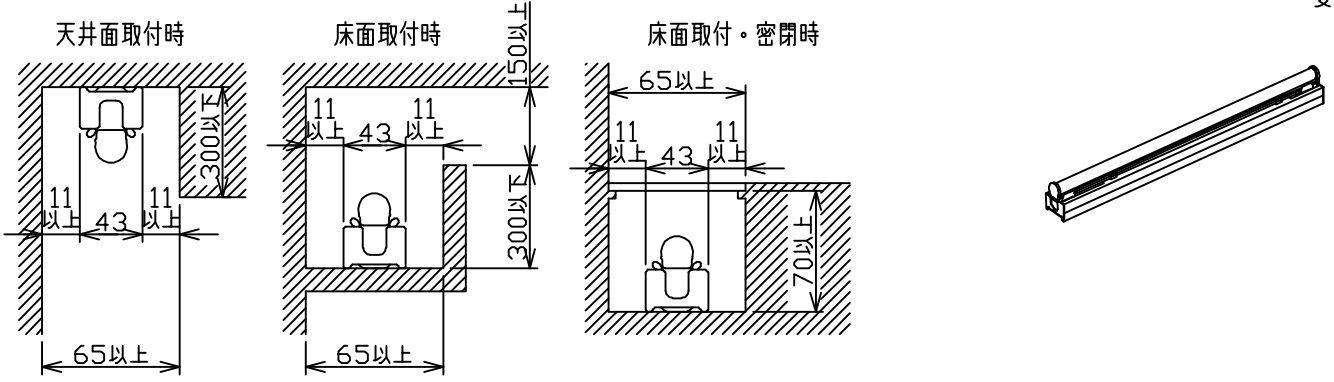

※図

最小施工寸法

定格光束	1140Lm
LED照明器具の固有エネルギー消費効率	120.0Lm/W
LED光源寿命	40000時間

⚠ 安全に関するご注意

- この器具は、一般通常環境の屋内天井直付・壁付・床直付兼用器具です。一般通常環境以外の所、屋外、湿気の高い所、水気のかかる所では使用しないでください。落下・感電・火災の原因になります。
- 電源電圧は、定格電圧±6%内でご使用下さい。感電・火災の原因になります。
- この器具は木ねじ取付専用器具です。必ず木ねじ（2本）で補強のある位置に取付けてください。落下の原因になります。
- ガス機器等の温度の高くなるものの上に取り付けしないでください。火災の原因になります。
- LEDにはバラツキがあり、同一型番であっても商品ごとに発光色、明るさ、点灯時間が異なる場合があります。

機能			一般用			特記事項
7	取付場所	屋外 天井・壁(縦・横向)・床付兼用				連結最大26台まで LEDユニット別梱包 シーンコントローラー別売 調光可能(1%~100%) LED専用調光器別売 スイッチ無し
6	電源接続	端子台				
5	消費電力	9.5 W	定格電圧	100 V		
4	電気容量	10VA				
3	取付バネ	ステンレス板	適合ランプ DECO-LINE(L600) LF06NE			
2	側板	銅板	ユニクロメッキ	LED9.5W		
1	本体	アルミ型板	シルバーアルマイト	演色性 Ra83 昼白色(5000K)		
No.	部品名	材質	備考	器具重量	約 0.8 kg	峠田 谷口 ①