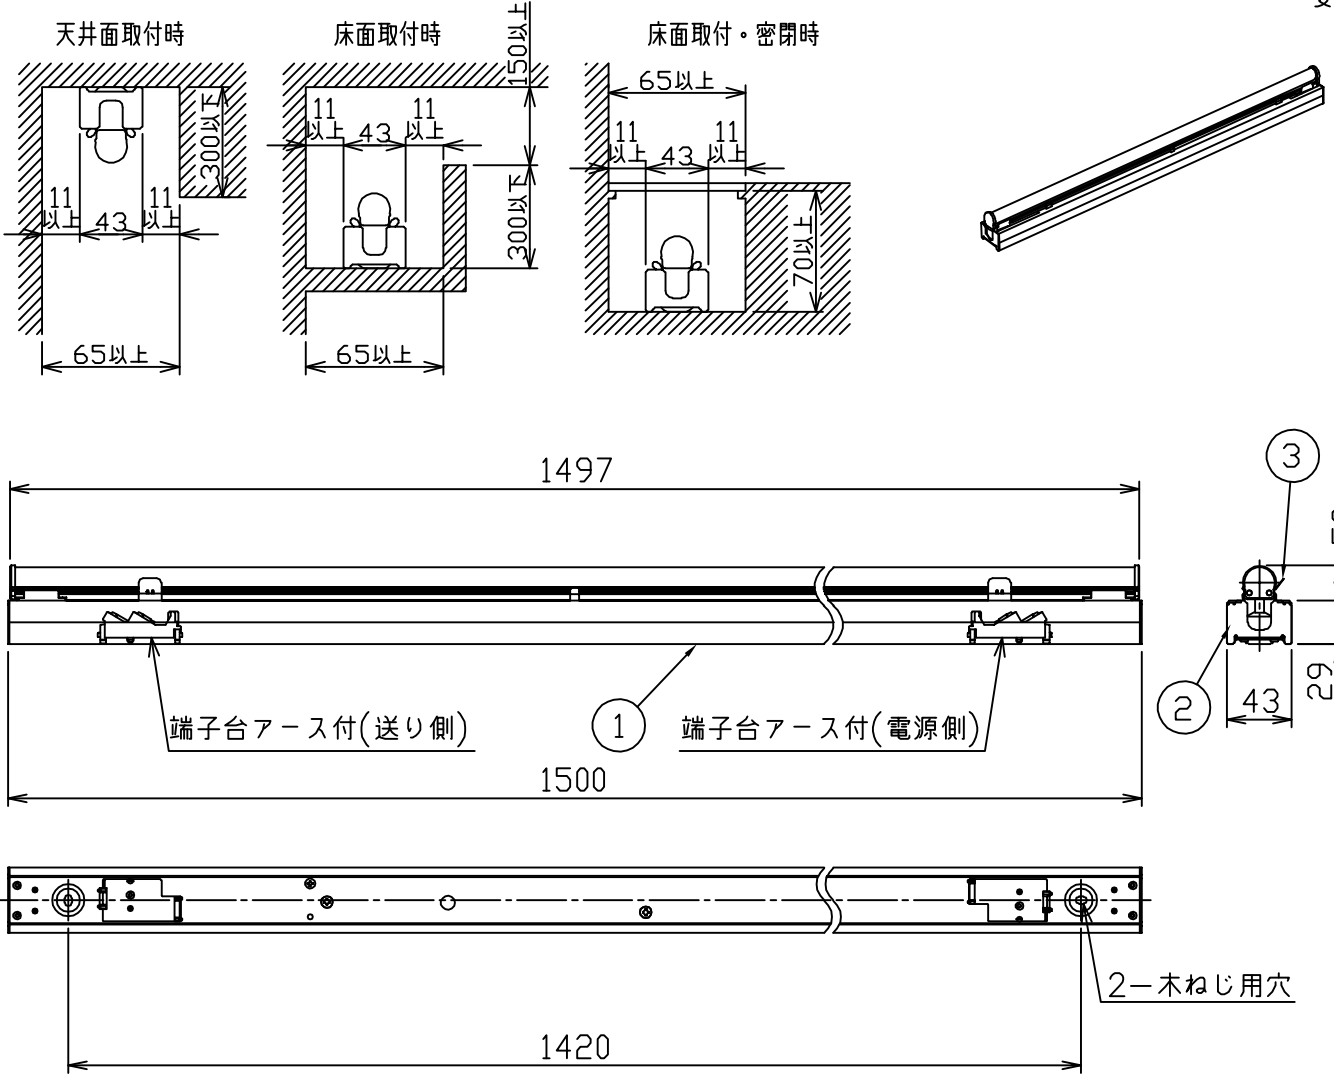

図

最小施工寸法

定格光束	2860Lm
LED照明器具の固有エネルギー消費効率	130.0Lm/W
LED光源寿命	40000時間

安全に関するご注意

- この器具は、一般通常環境の屋内天井直付・壁付・床直付兼用器具です。一般通常環境以外の所、屋外、湿気の高い所、水気のかかる所では使用しないでください。落下・感電・火災の原因になります。
- 電源電圧は、定格電圧±6%内でご使用下さい。感電・火災の原因になります。
- この器具は木ねじ取付専用器具です。必ず木ねじ(2本)で補強のある位置に取付けてください。落下の原因になります。
- ガス機器等の温度の高くなるものの上に取り付けしないでください。火災の原因になります。
- LEDにはバラツキがあり、同一型番であっても商品ごとに発光色、明るさ、点灯時間が異なる場合があります。

				機能	一般用	特記事項
7				取付場所	屋外 天井・壁(縦・横向)・床付兼用	連結最大27台まで(100V時) 連結最大54台まで(200V時) LEDユニット別梱包 注)調光器併用不可
6				電源接続	端子台(アース付)	
5				消費電力	22 W 定格電圧 100/200V	
4				電気容量	22/22VA	
3	取付バネ	ステンレス板		適合ランプ	DECO-LINE(L1500) LF15NE	スイッチ無し
2	側板	銅板	ユニクロメッキ	④ 別売	LED22W	
1	本体	アルミ型板	シルバーアルマイト		演色性 Ra83 昼白色(5000K)	
No.	部品名	材質	備考	器具重量	約 1.6 kg	峠田 谷口 ①